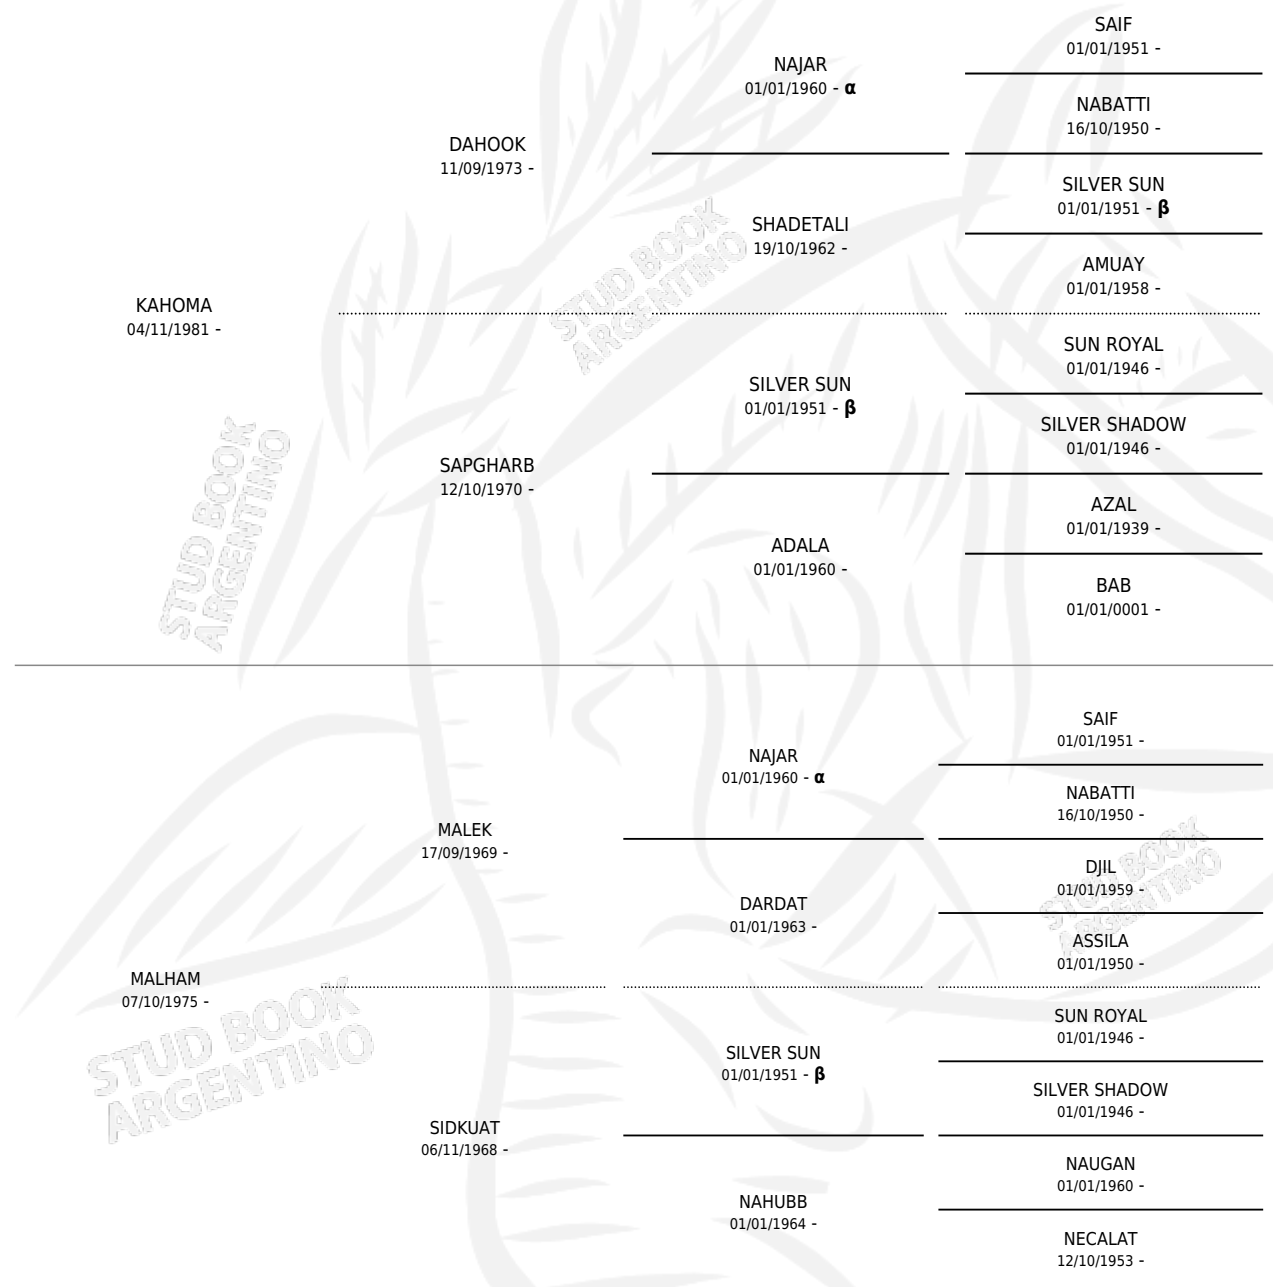

MAMA HAYDEE

por KAHOMA y MALHAM por MALEK

PEDIGREE

Argentina · Hembra · Tordillo · AP · 21/10/1985
Familia · Volumen 32

ESTADO

TIPIFICACIÓN SANGUÍNEA	✓
TIPIFICACIÓN POR ADN	X
PASAPORTE	X
IDENTIFICACIÓN POR MICROCHIP	X
REPRODUCTOR	✓

Lugar de nacimiento: La Susana

Criador: Sin dato

~

HIJOS

	MACHOS	HEMBRAS
3 NACIERON	1	2
SIN ACTUACIONES		

INBREEDING : α, β

S

mientos 3 / Efectividad 60.00%