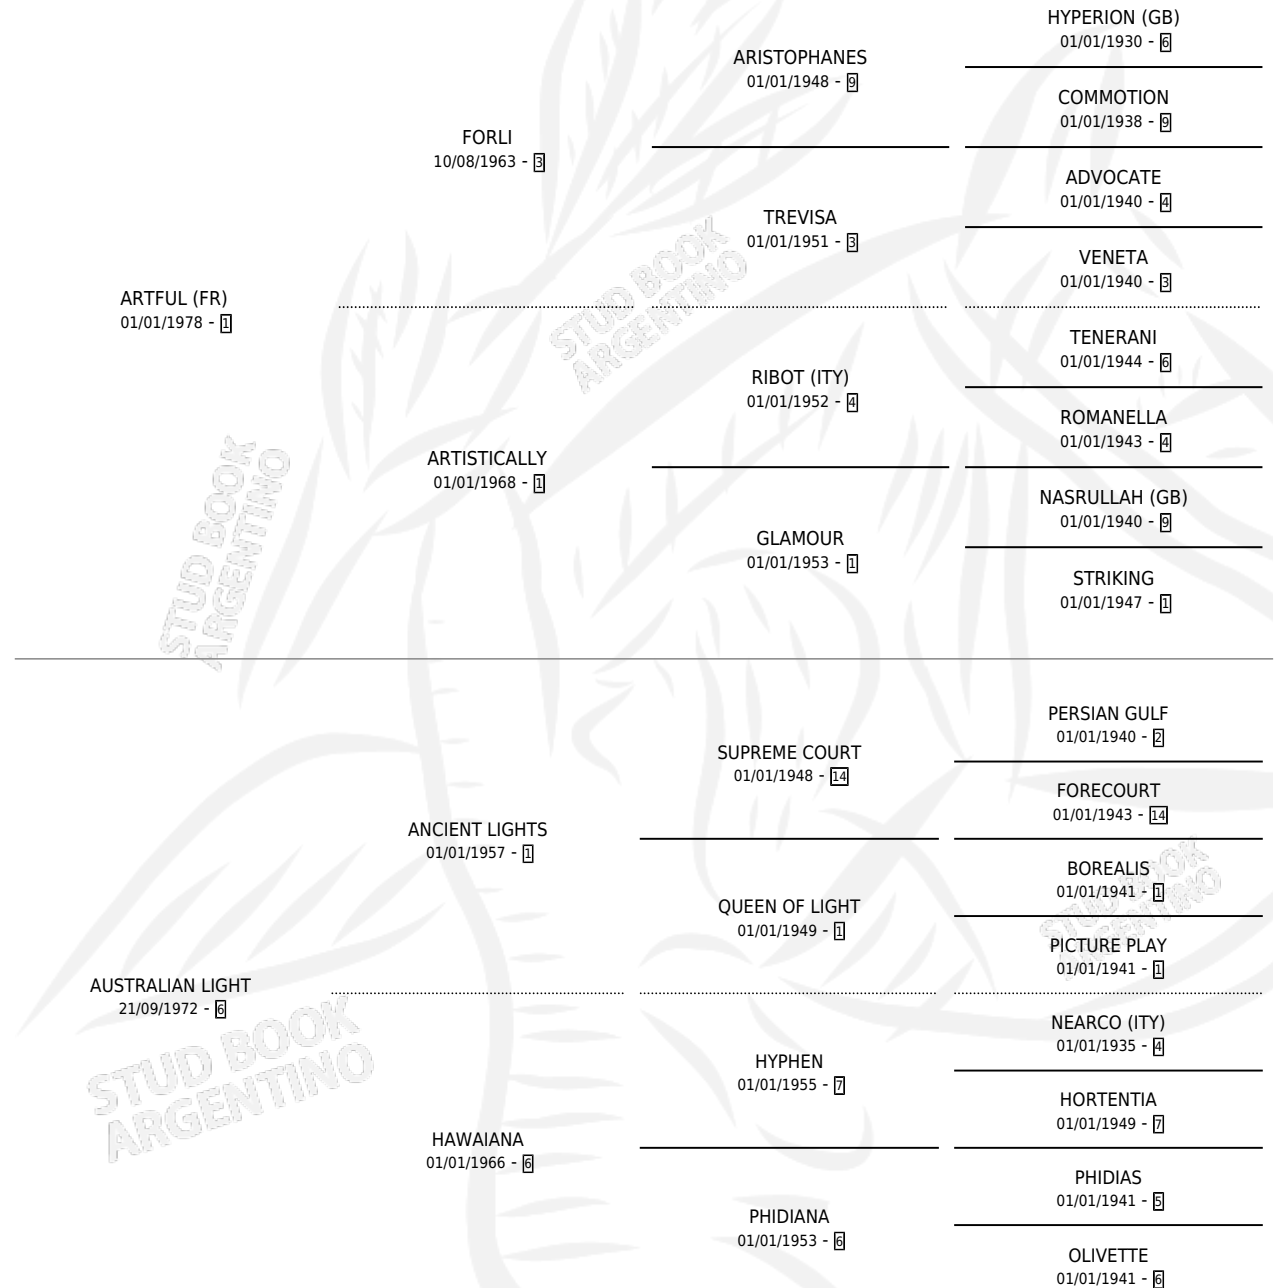

AUSTRALIAN-FIRE

por ARTFUL (FR) y AUSTRALIAN LIGHT por ANCIENT LIGHTS

Argentina · Macho · Alazan · SP · 08/11/1985
Familia 6-e · Volumen 32

ESTADO

TIPIFICACIÓN SANGUÍNEA	X
TIPIFICACIÓN POR ADN	X
PASAPORTE	X
IDENTIFICACIÓN POR MICROCHIP	X
REPRODUCTOR	X

Lugar de nacimiento: Vacacion
Criador: Alvarez Carlos Manuel

PEDIGREE