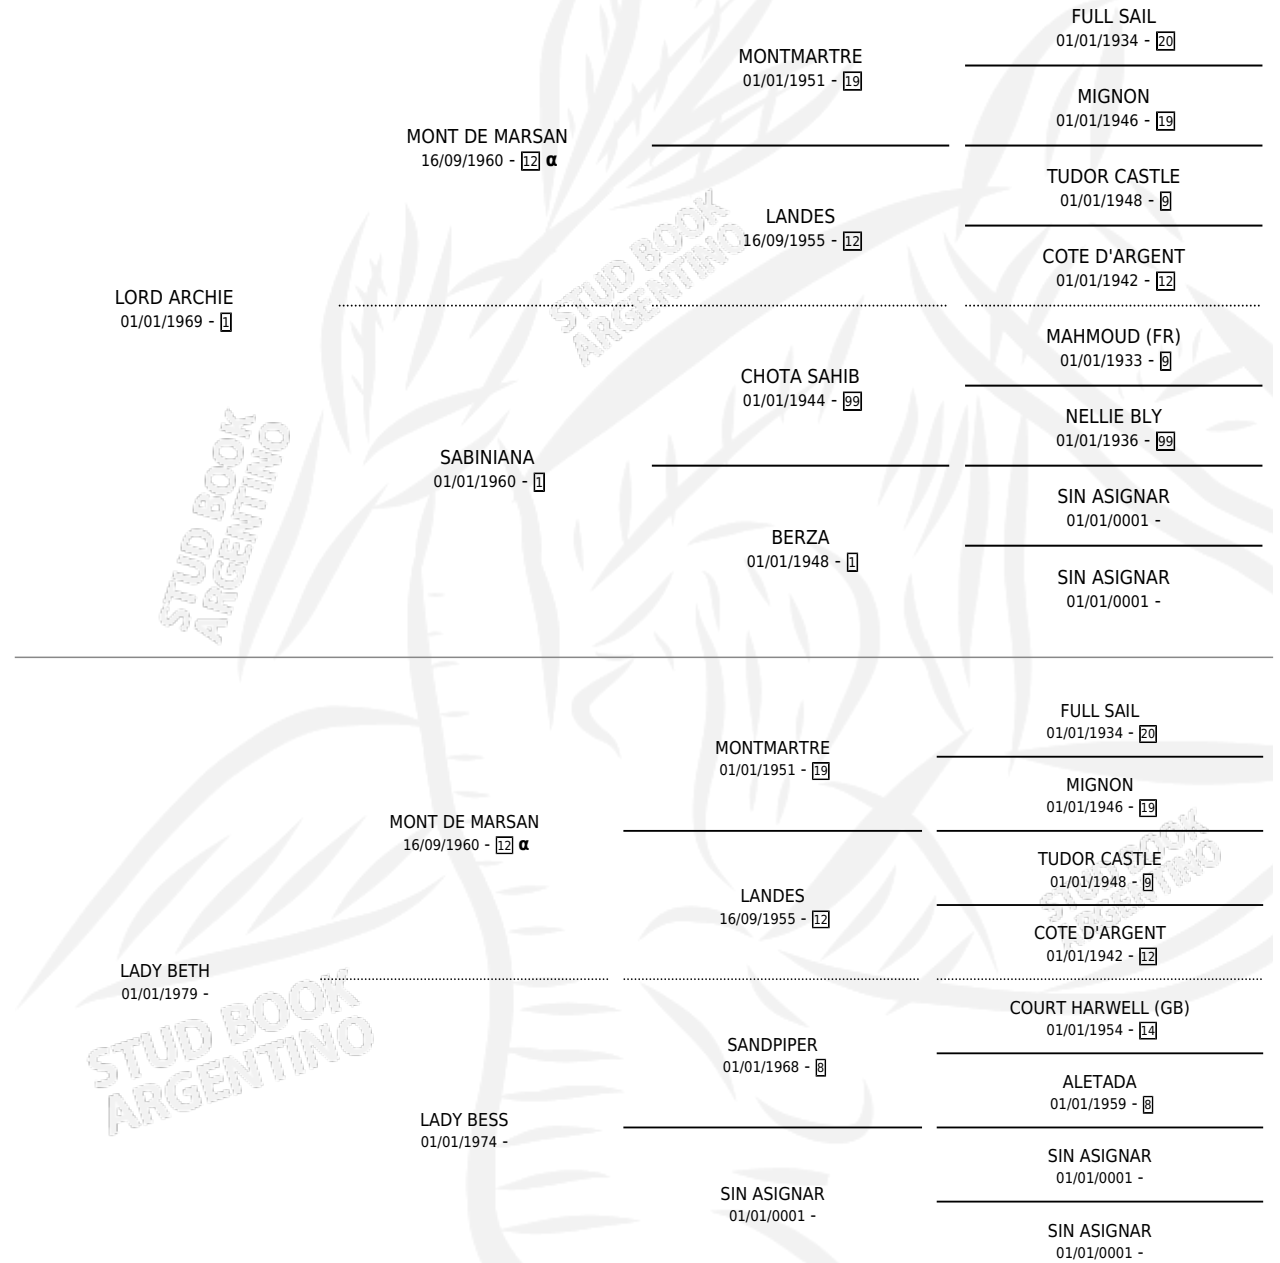

## ESTADO

TIPIFICACIÓN SANGUÍNEA	X
TIPIFICACIÓN POR ADN	X
PASAPORTE	X
IDENTIFICACIÓN POR MICROCHIP	X
REPRODUCTOR	X

**Lugar de nacimiento:** La Fortuna

**Criador:** Sin dato

## PEDIGREE

INBREEDING :  $\alpha$