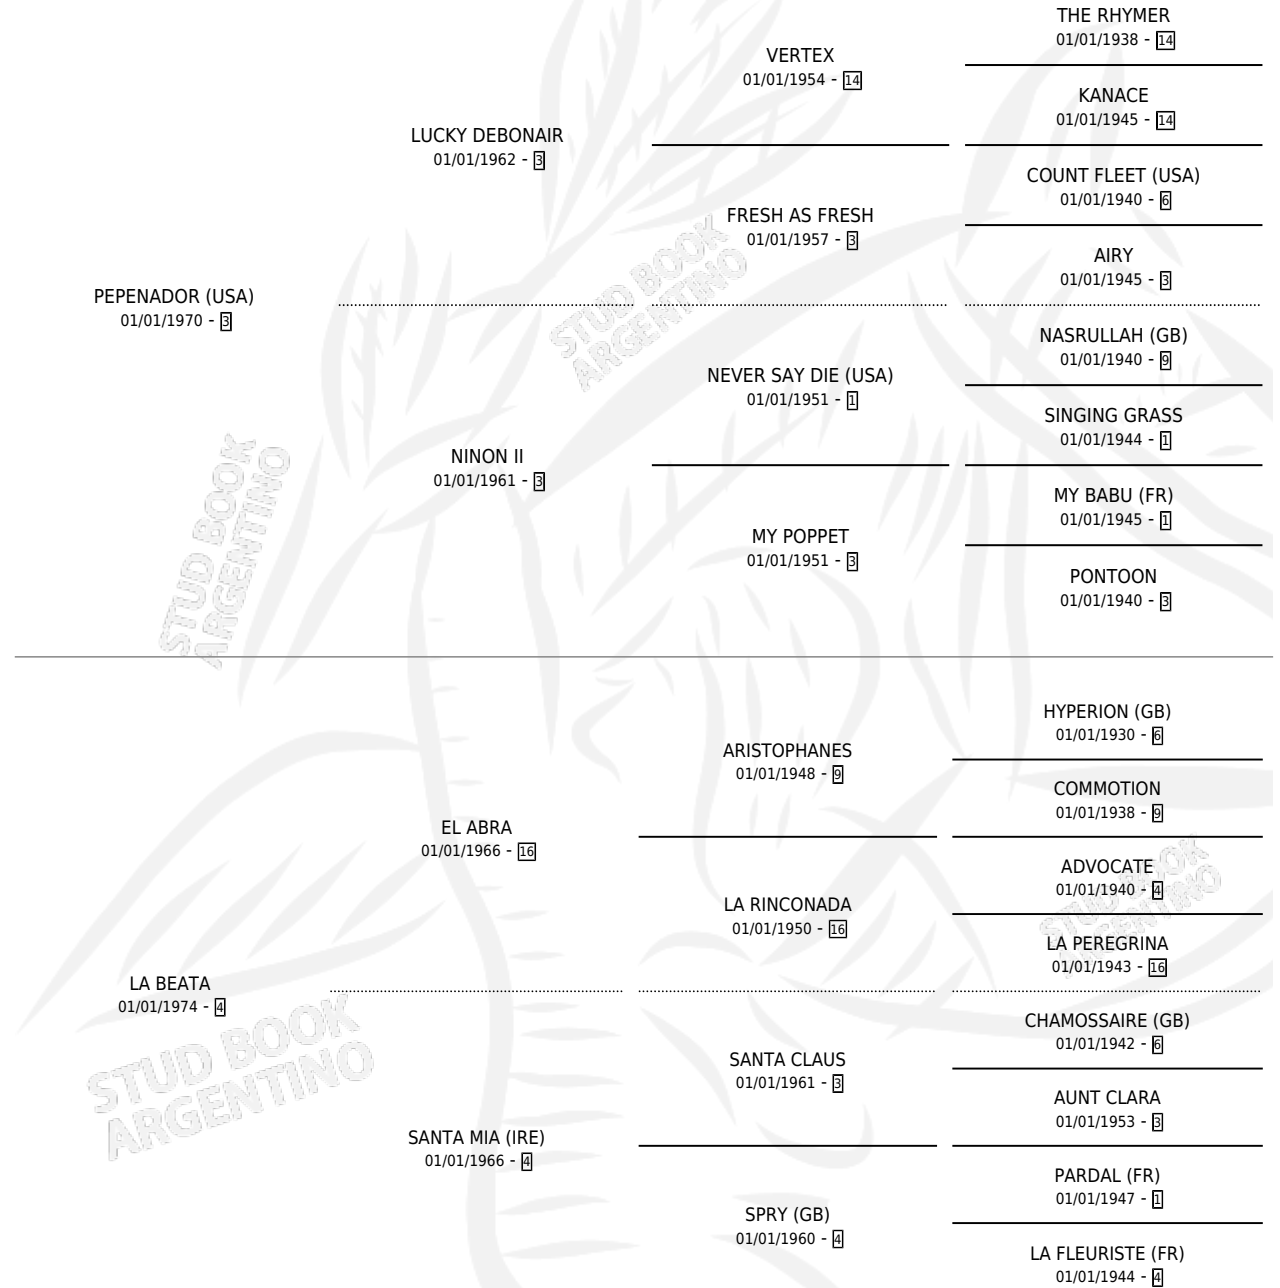

PERIQUINA

por **PEPENADOR (USA)** y **LA BEATA** por **EL ABRA**

Argentina · Hembra · Zaino · SP · 14/11/1985
Familia 4-i · Volumen 32

ESTADO

TIPIFICACIÓN SANGUÍNEA	✓
TIPIFICACIÓN POR ADN	✓
PASAPORTE	X
IDENTIFICACIÓN POR MICROCHIP	X
REPRODUCTOR	✓

Lugar de nacimiento: Don Santiago
Criador: Don Santiago

~

HIJOS

	MACHOS	HEMBRAS
8 NACIERON	3	5
6 CORRIERON	2	4
4 GANARON	2	2
0 GANADORES CL	0 GANADORES GR	0 GANADORES G1

PEDIGREE

CAMPAÑA

Solo carreras oficiales de Argentina