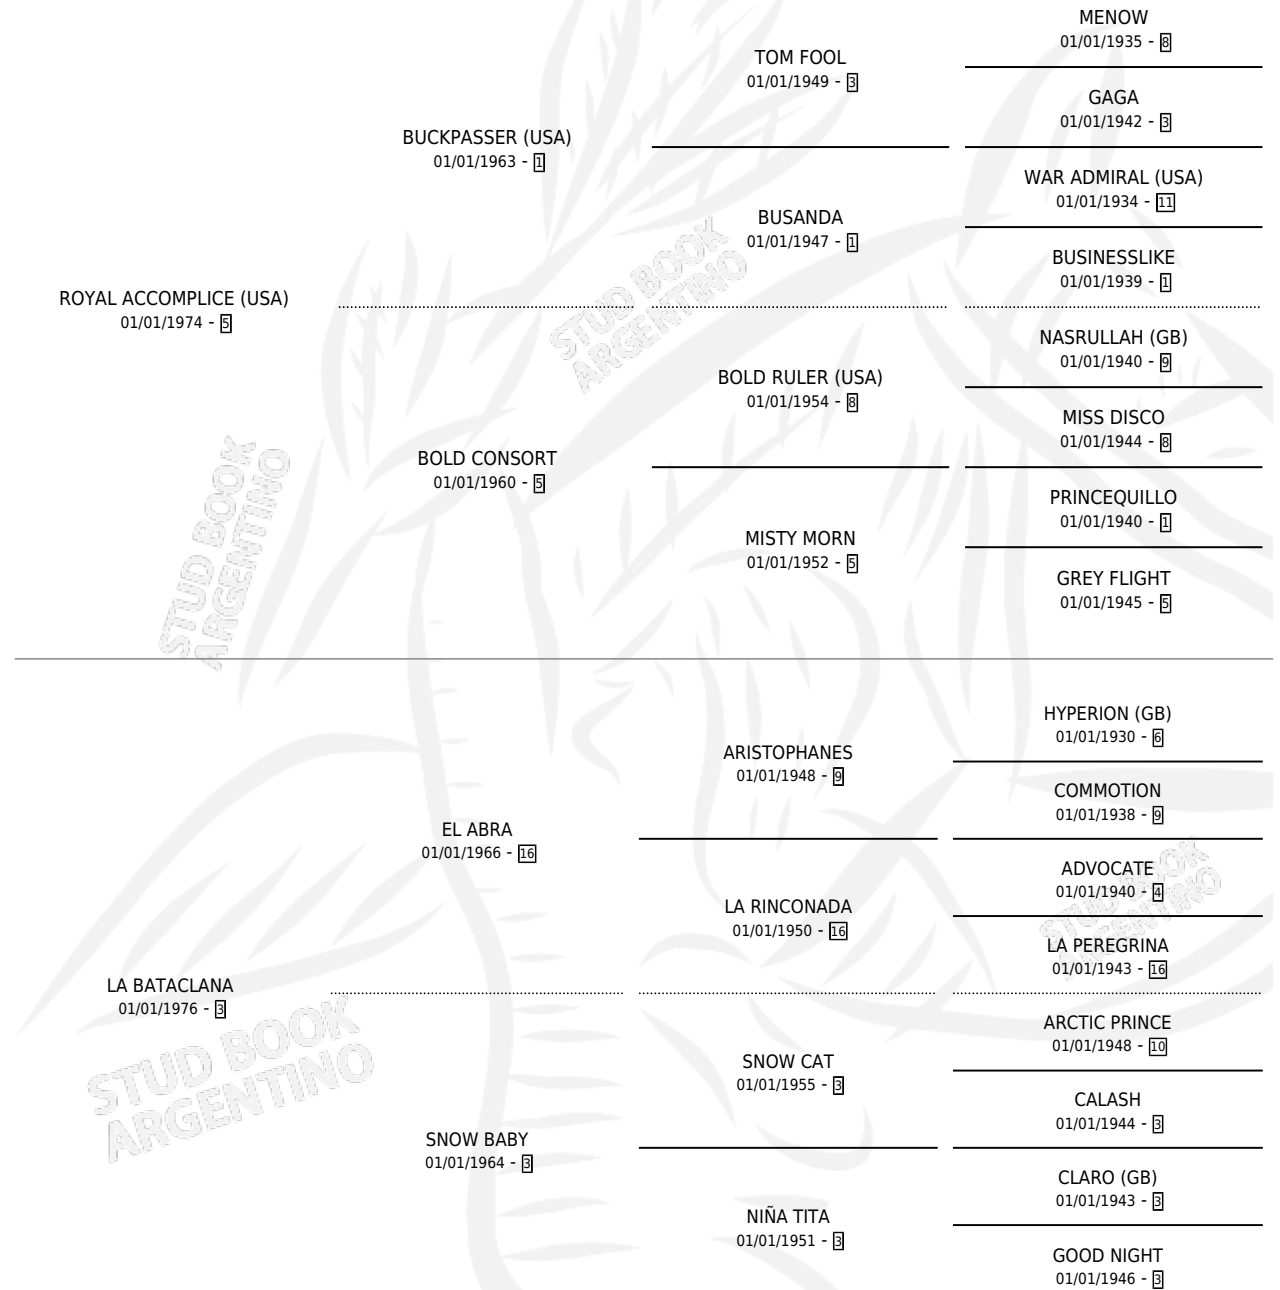

ROYAL BEL

por ROYAL ACCOMPLICE (USA) y LA BATACLANA por EL ABRA

Argentina · Macho · Zaino · SP · 27/10/1985
Familia 3-e · Volumen 32

ESTADO

TIPIFICACIÓN SANGUÍNEA	X
TIPIFICACIÓN POR ADN	X
PASAPORTE	X
IDENTIFICACIÓN POR MICROCHIP	X
REPRODUCTOR	X

Lugar de nacimiento: Don Santiago

Criador: Sin dato

PEDIGREE

CAMPAÑA

Solo carreras oficiales de Argentina

POR EDAD

EDAD	CC	1°	2°	3°	4°	5°	NP	CLC	CLG	CLCG1	CLGG1	IMPORTE	GANANCIA / CC
3 AÑOS	6	3	1	0	2	0	0	1	0	0	0	\$0	\$0
4 AÑOS	3	1	0	0	0	0	2	1	0	0	0	\$0	\$0
TOTALES	9	4	1	0	2	0	2	2	0	0	0	\$0	\$0
%		44.4%	11.1%	0.0%	22.2%	0.0%	22.2%	22.2%	0.0%	0.0%	0.0%		

Ganador de 4 carreras en Tucuman, a los 3 y 4 años, incluso 4to Clas. Independencia.

POR DISTANCIA

HIPODROMO	CC	1°	2°	3°	4°	5°	NP	CLC	CLG	CLCG1	CLGG1	IMPORTE
TUCUMAN	9	4	1	0	2	0	2	0	0	0	0	\$0
1500 MTS	1	0	0	0	0	0	1	0	0	0	0	\$0
1300 MTS	4	2	0	0	1	0	1	0	0	0	0	\$0
1200 MTS	2	1	1	0	0	0	0	0	0	0	0	\$0
1100 MTS	1	1	0	0	0	0	0	0	0	0	0	\$0
1400 MTS	1	0	0	0	1	0	0	0	0	0	0	\$0