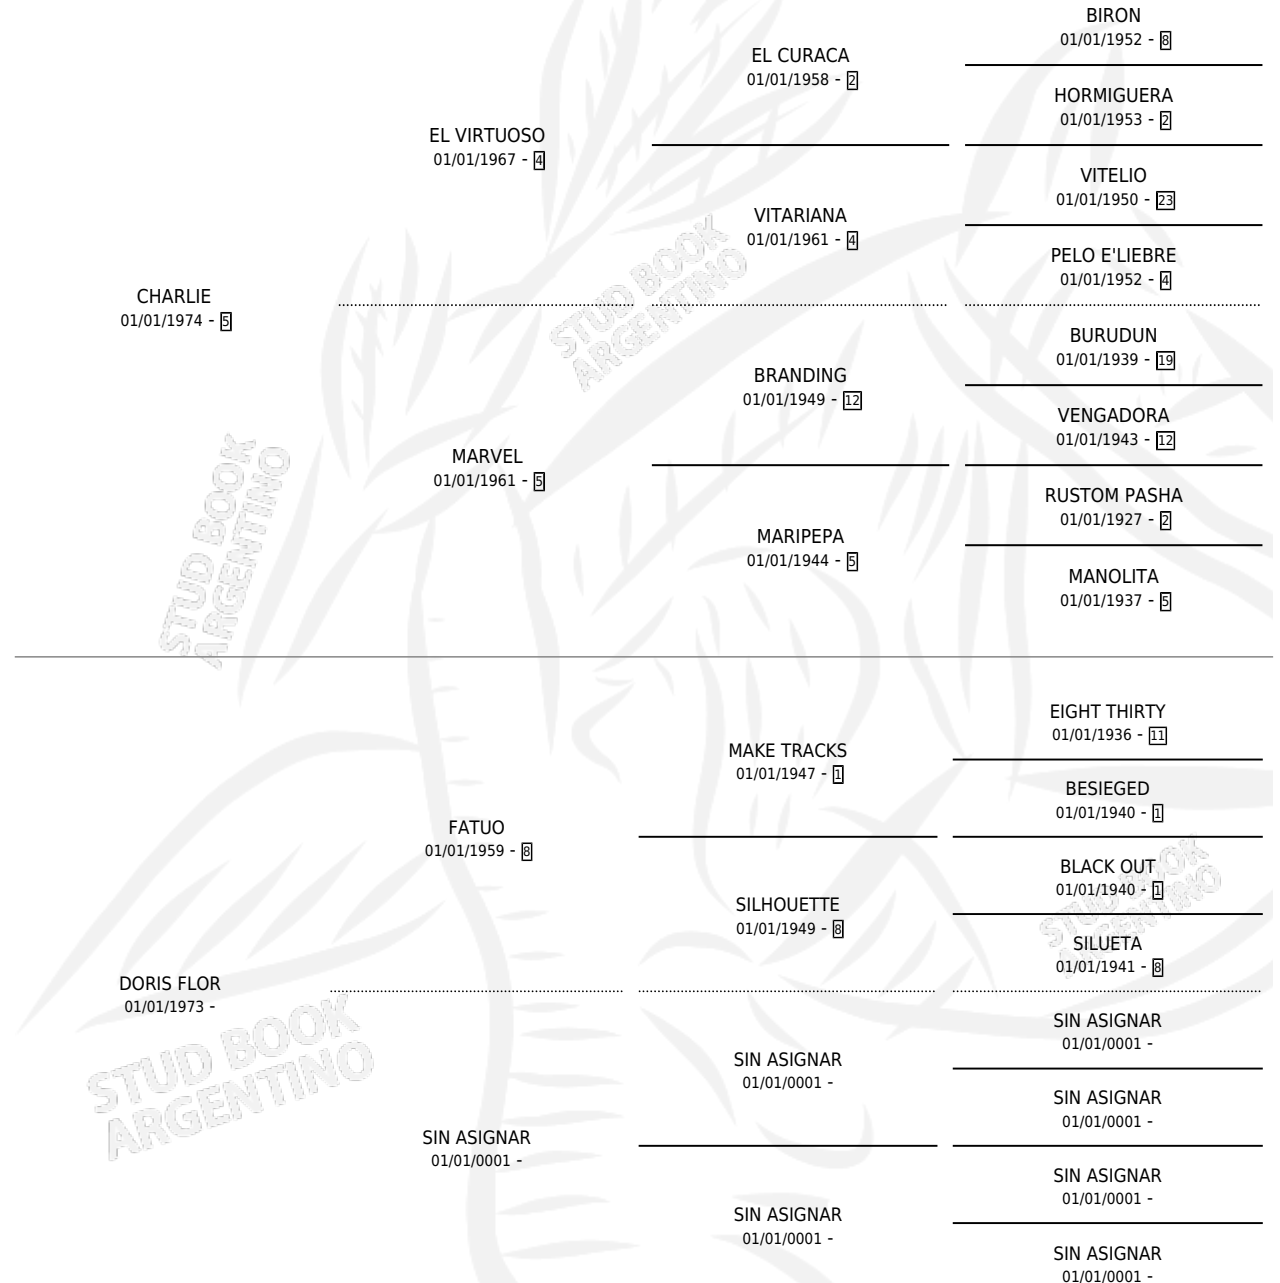

QUE DARIO

por CHARLIE y DORIS FLOR por FATUO

Argentina · Macho · Zaino · SP · 21/10/1985
Familia · Volumen 32

ESTADO

TIPIFICACIÓN SANGUÍNEA	X
TIPIFICACIÓN POR ADN	X
PASAPORTE	X
IDENTIFICACIÓN POR MICROCHIP	X
REPRODUCTOR	X

Lugar de nacimiento: Quehue

Criador: Sin dato

PEDIGREE

QUE DARIO

Datos oficiales del Stud Book Argentino

Documento generado el 09/05/2026

studbook.org.ar