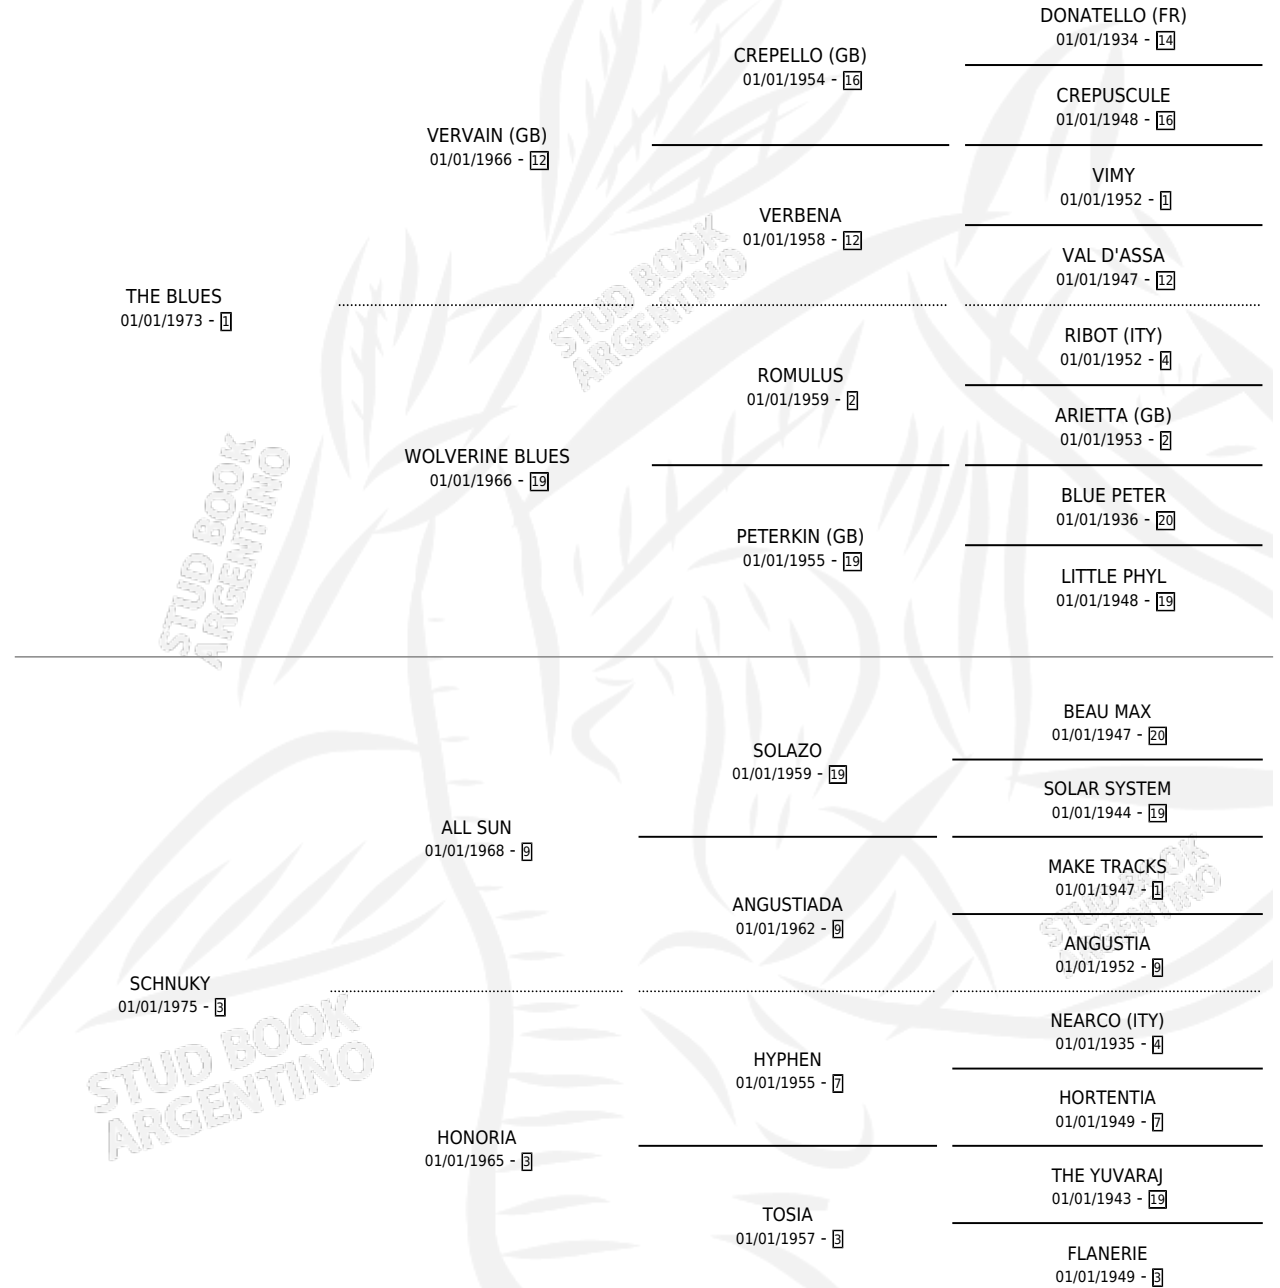

Lugar de nacimiento: Quehue

Criador: Sin dato

~

HIJOS

	MACHOS	HEMBRAS
2 NACIERON	1	1
1 CORRIERON	1	0

SIN ACTUACIONES

PEDIGREE

CAMPAÑA

Solo carreras oficiales de Argentina

POR EDAD

EDAD	CC	1°	2°	3°	4°	5°	NP	CLC	CLG	CLCG1	CLGG1	IMPORTE	GANANCIA / CC
6 AÑOS	12	2	1	1	3	2	3	0	0	0	0	\$0	\$0
TOTALES	12	2	1	1	3	2	3	0	0	0	0	\$0	\$0
%		16.7%	8.3%	8.3%	25.0%	16.7%	25.0%	0.0%	0.0%	0.0%	0.0%		