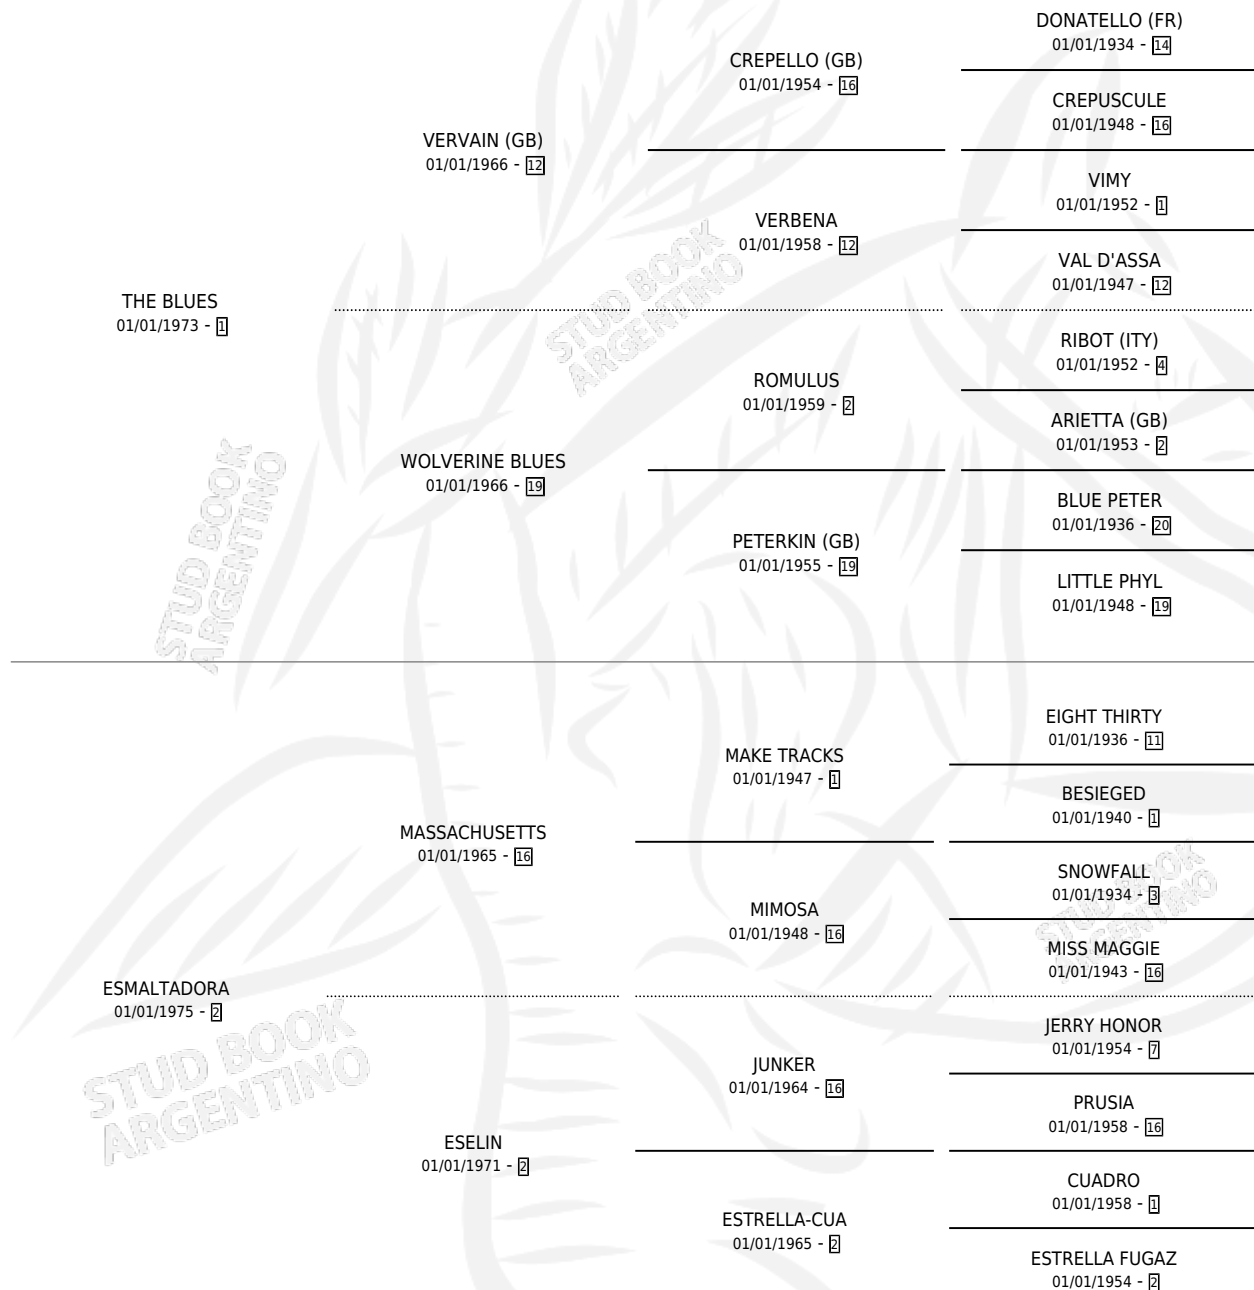

QUE ESMALTADORA

por THE BLUES y ESMALTADORA por MASSACHUSETTS

Argentina · Hembra · Alazan · SP · 19/10/1985
Familia 2-a · Volumen 32

ESTADO

TIPIFICACIÓN SANGUÍNEA	✓
TIPIFICACIÓN POR ADN	X
PASAPORTE	X
IDENTIFICACIÓN POR MICROCHIP	X
REPRODUCTOR	✓

Lugar de nacimiento: Quehue

Criador: Sin dato

~

HIJOS

	MACHOS	HEMBRAS
5 NACIERON	1	4
1 CORRIERON	0	1

SIN ACTUACIONES

PEDIGREE