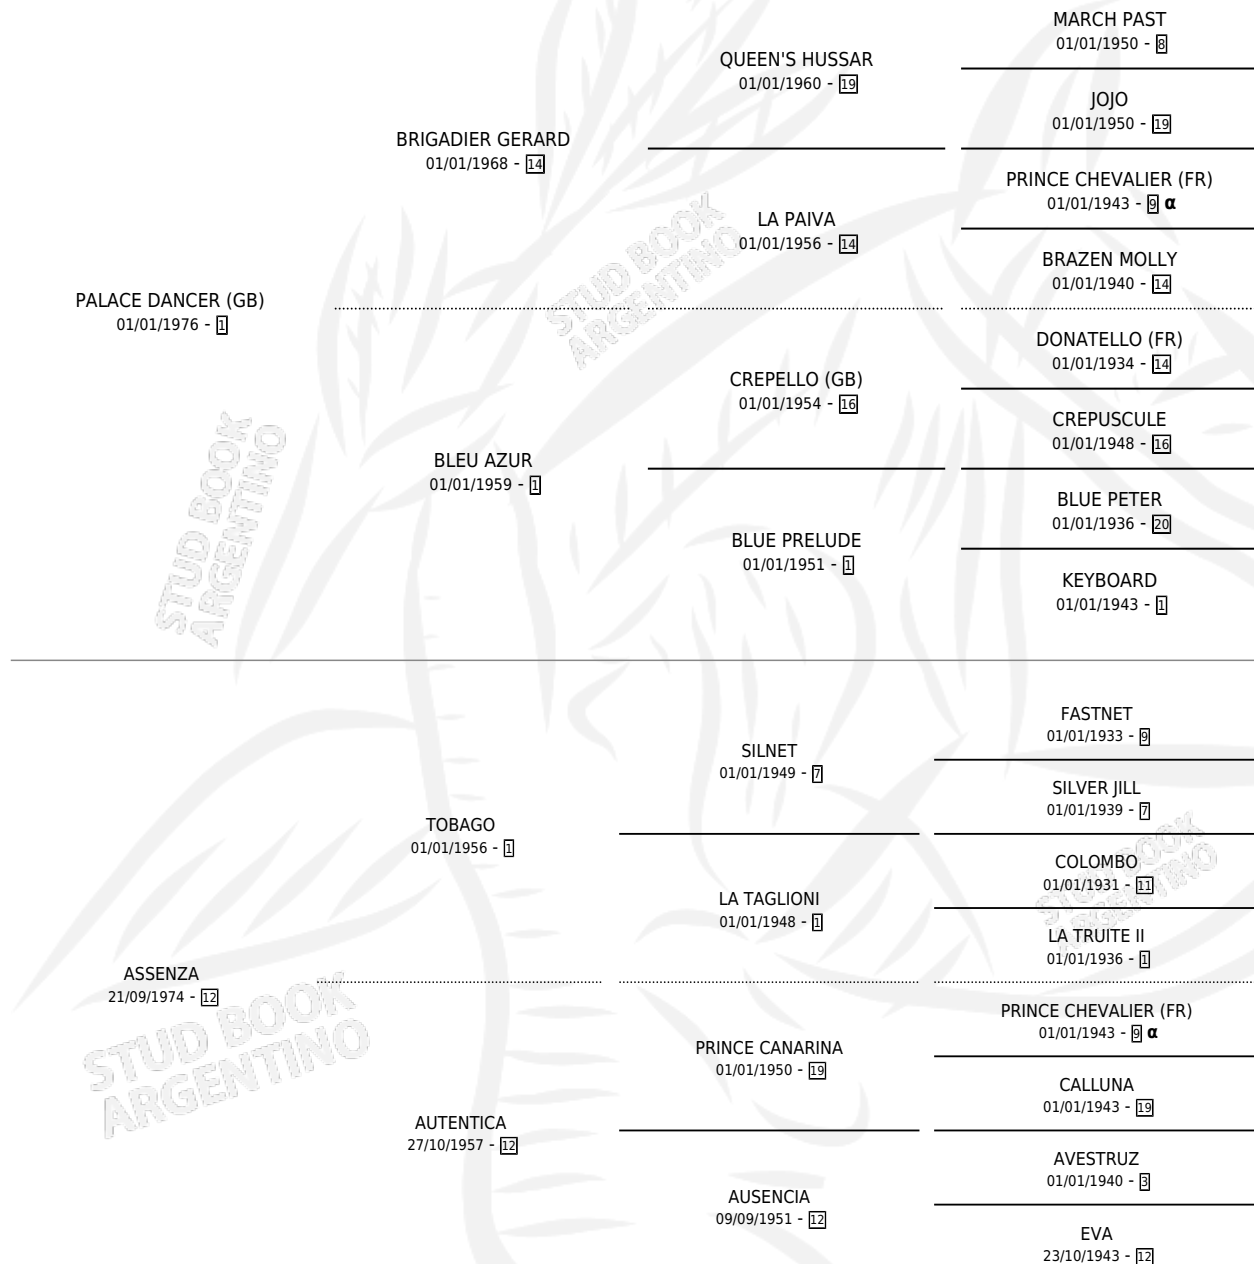

PICANILLA

por **PALACE DANCER (GB)** y **ASSENZA** por **TOBAGO**

Argentina · Hembra · Zaino · SP · 30/10/1985
Familia 12 · Volumen 32

ESTADO

TIPIFICACIÓN SANGUÍNEA	X
TIPIFICACIÓN POR ADN	X
PASAPORTE	X
IDENTIFICACIÓN POR MICROCHIP	X
REPRODUCTOR	✓

Lugar de nacimiento: Campo particular
Criador: Las Camelias S.R.L.

PEDIGREE

INBREEDING : α

S

mientos 0 / Efectividad 0.00%

PADRILLO	PRODUCTO	CRIADOR	1ER SERVICIO	ÚLTIMO SERVICIO
ROCCO	∅		14/11/1990	14/11/1990