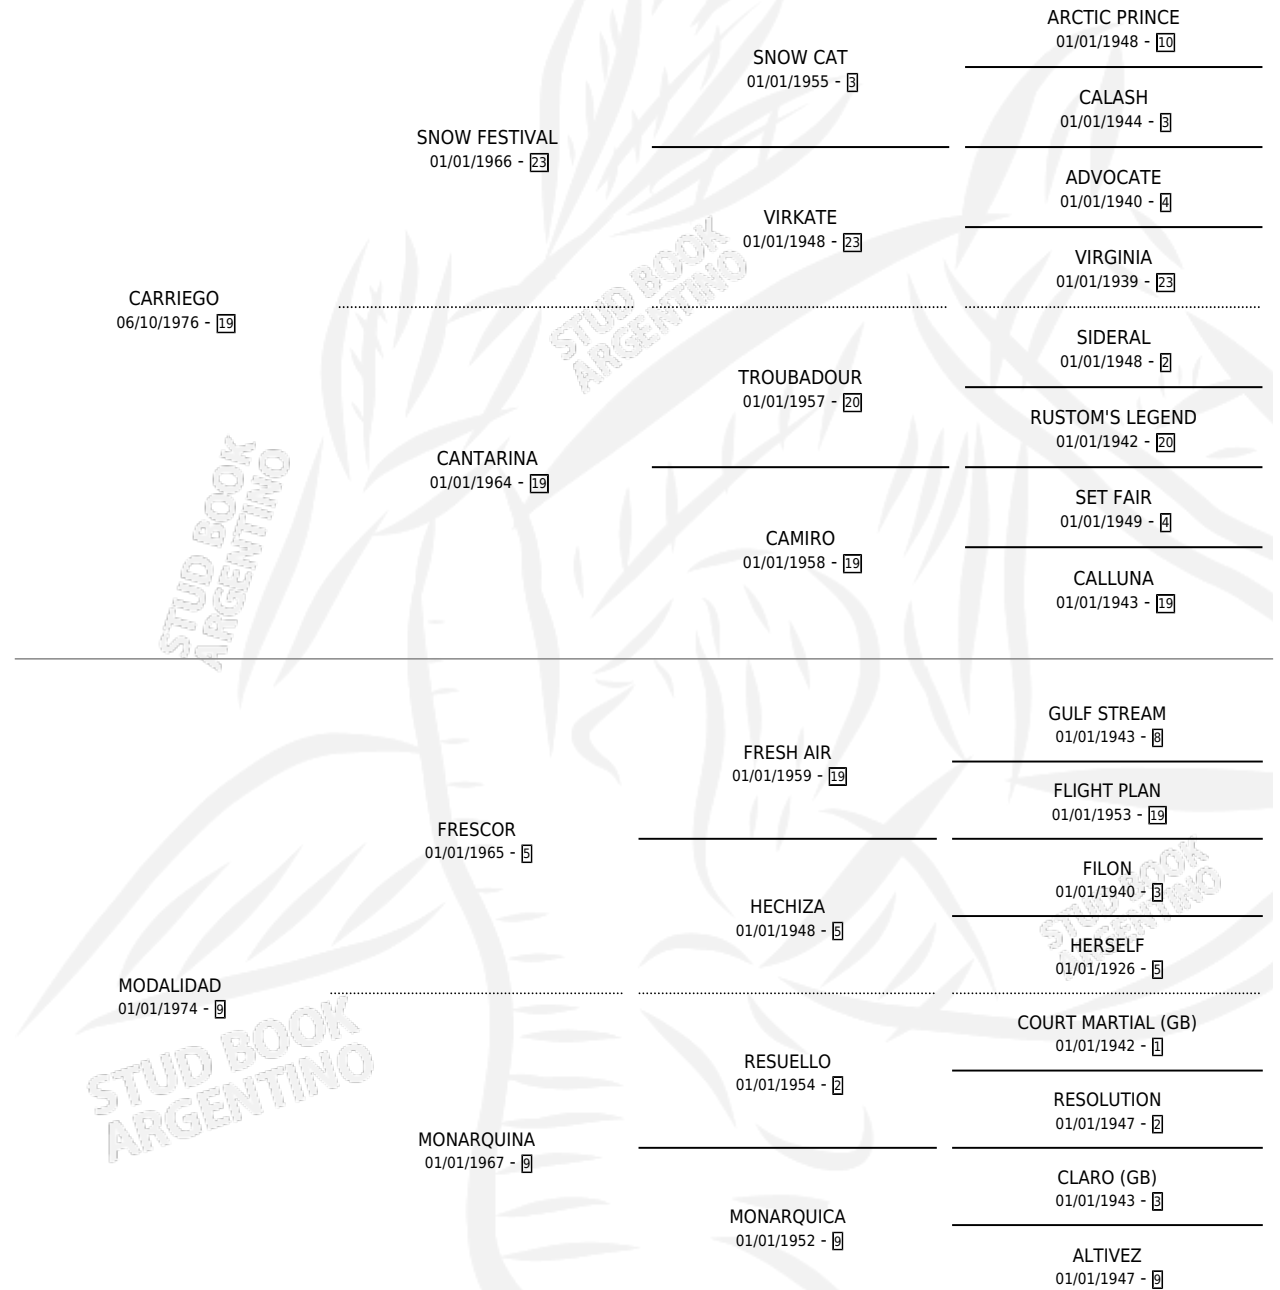

MODELO

por CARRIEGO y MODALIDAD por FRESCOR

Argentina · Macho · Zaino · SP · 18/08/1985
Familia 9-h · Volumen 32

ESTADO

TIPIFICACIÓN SANGUÍNEA	X
TIPIFICACIÓN POR ADN	X
PASAPORTE	X
IDENTIFICACIÓN POR MICROCHIP	X
REPRODUCTOR	X

Lugar de nacimiento: Campo particular

Criador: Sin dato

PEDIGREE