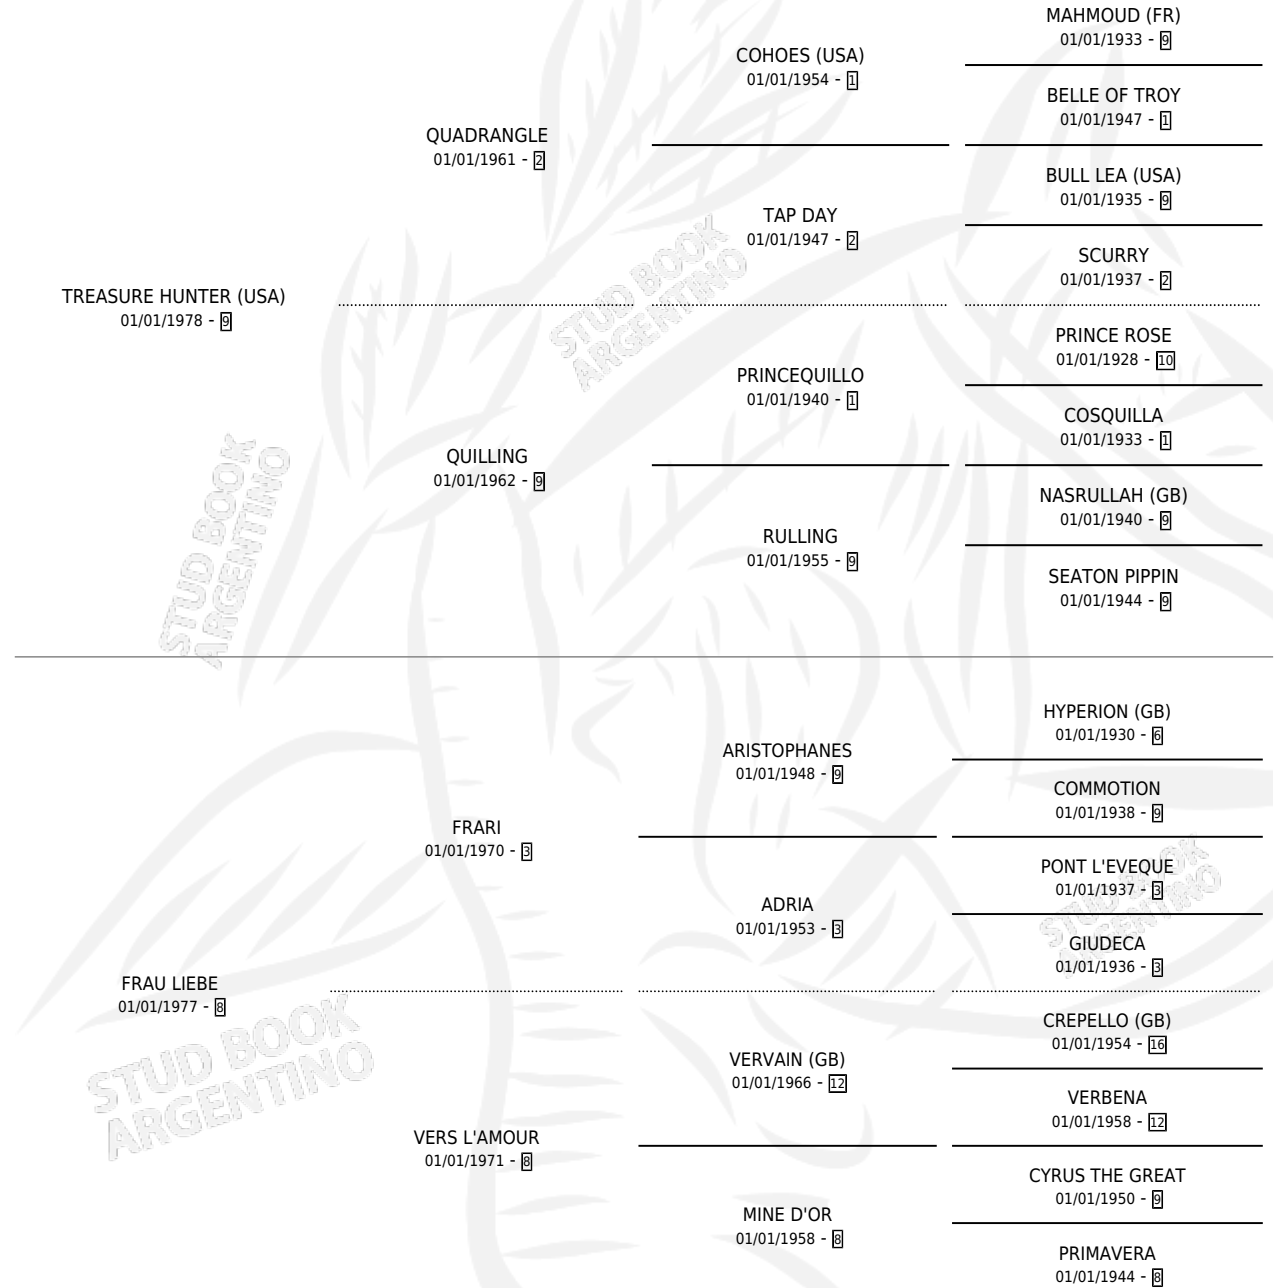

ENANA MALDITA

por **TREASURE HUNTER (USA)** y **FRAU LIEBE** por **FRARI**

Argentina · Hembra · Alazan · SP · 19/10/1985
Familia 8-a · Volumen 32

ESTADO

TIPIFICACIÓN SANGUÍNEA	X
TIPIFICACIÓN POR ADN	X
PASAPORTE	X
IDENTIFICACIÓN POR MICROCHIP	X
REPRODUCTOR	X

Lugar de nacimiento: Padrino

Criador: Sin dato

PEDIGREE

ENANA MALDITA

Datos oficiales del Stud Book Argentino

Documento generado el 26/05/2026

studbook.org.ar