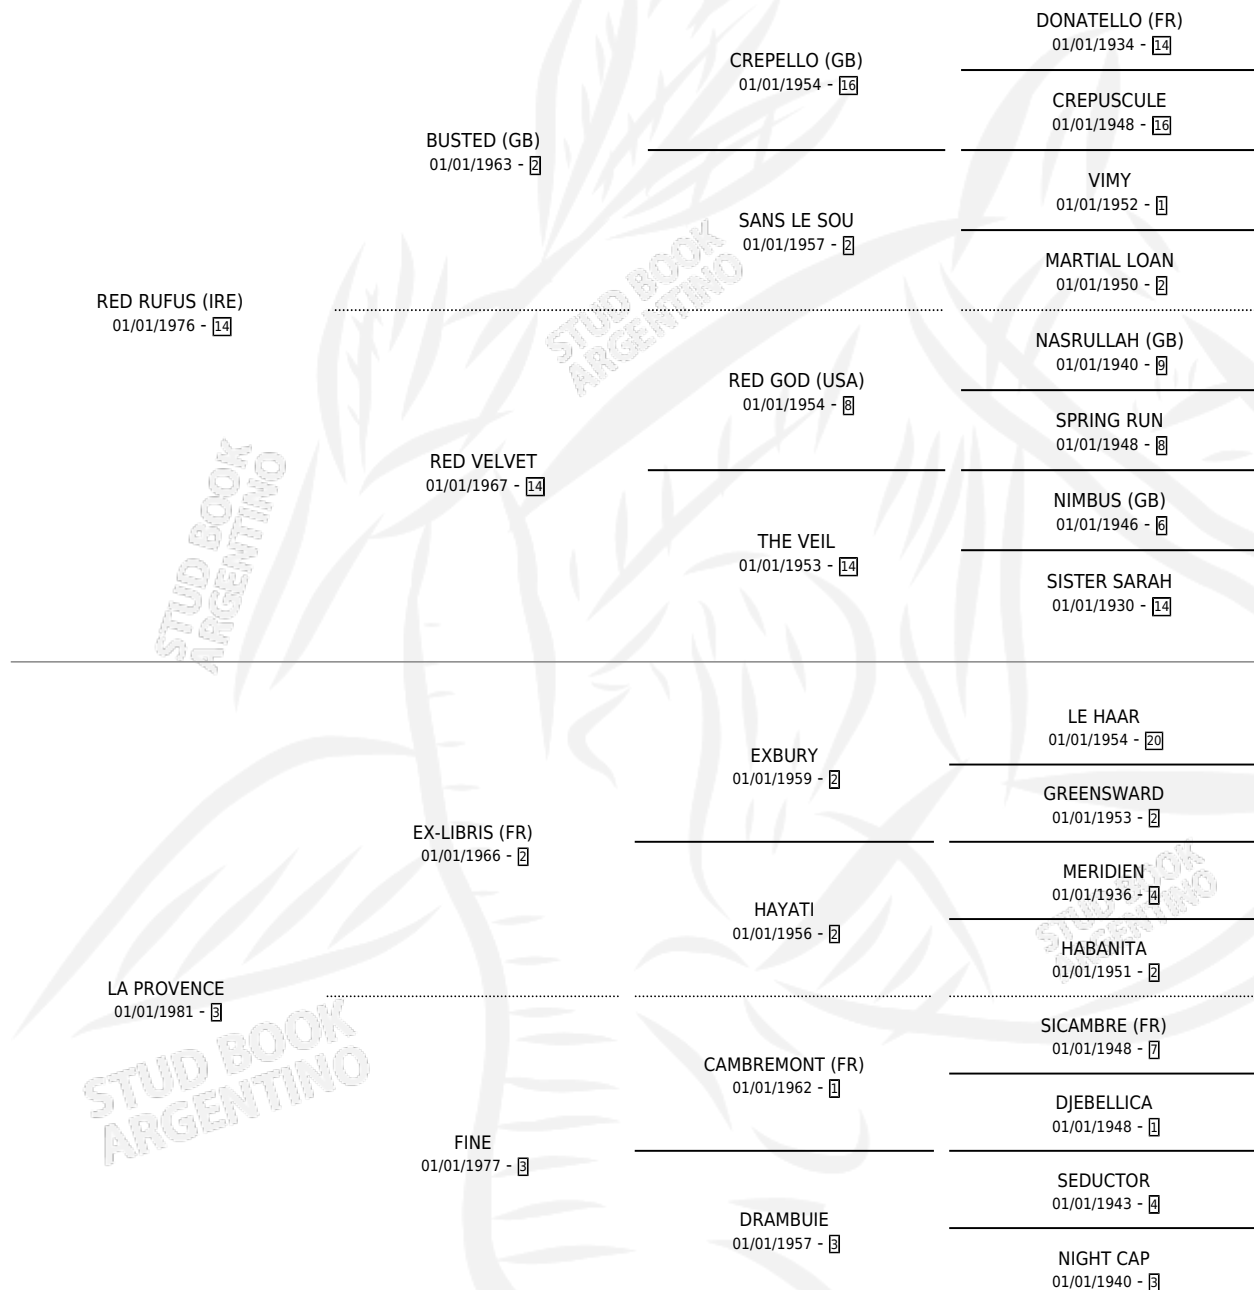

RED TONELERA

por RED RUFUS (IRE) y LA PROVENCE por EX-LIBRIS (FR)

Argentina · Hembra · Zaino · SP · 31/10/1985
Familia 3-e · Volumen 32

ESTADO

TIPIFICACIÓN SANGUÍNEA	✓
TIPIFICACIÓN POR ADN	X
PASAPORTE	X
IDENTIFICACIÓN POR MICROCHIP	X
REPRODUCTOR	✓

Lugar de nacimiento: La Colina
Criador: Calio Felipe

~

HIJOS

	MACHOS	HEMBRAS
3 NACIERON	2	1
1 CORRIERON	1	0

SIN ACTUACIONES

PEDIGREE