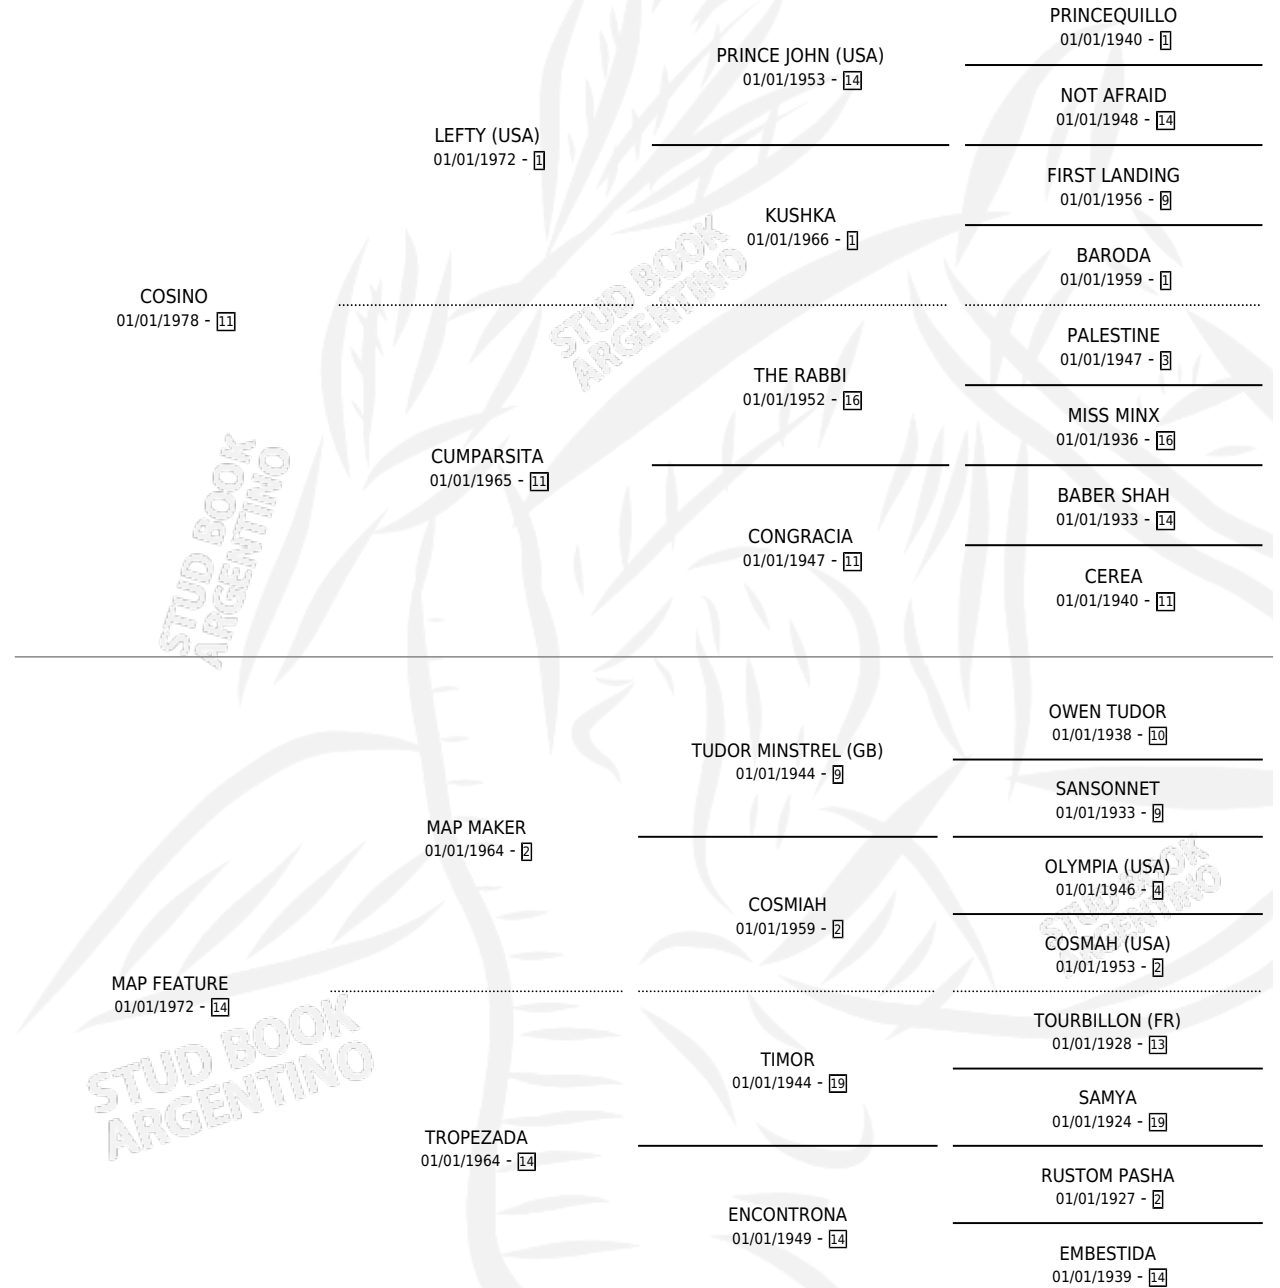

A-LONJAZOS

por COSINO y MAP FEATURE por MAP MAKER

Argentina · Macho · Alazan · SP · 20/10/1985
Familia 14 · Volumen 32

ESTADO

TIPIFICACIÓN SANGUÍNEA	X
TIPIFICACIÓN POR ADN	X
PASAPORTE	X
IDENTIFICACIÓN POR MICROCHIP	X
REPRODUCTOR	X

Lugar de nacimiento: Los Mimbres

Criador: Los Mimbres

PEDIGREE

A-LONJAZOS

Datos oficiales del Stud Book Argentino

Documento generado el 05/05/2026

studbook.org.ar