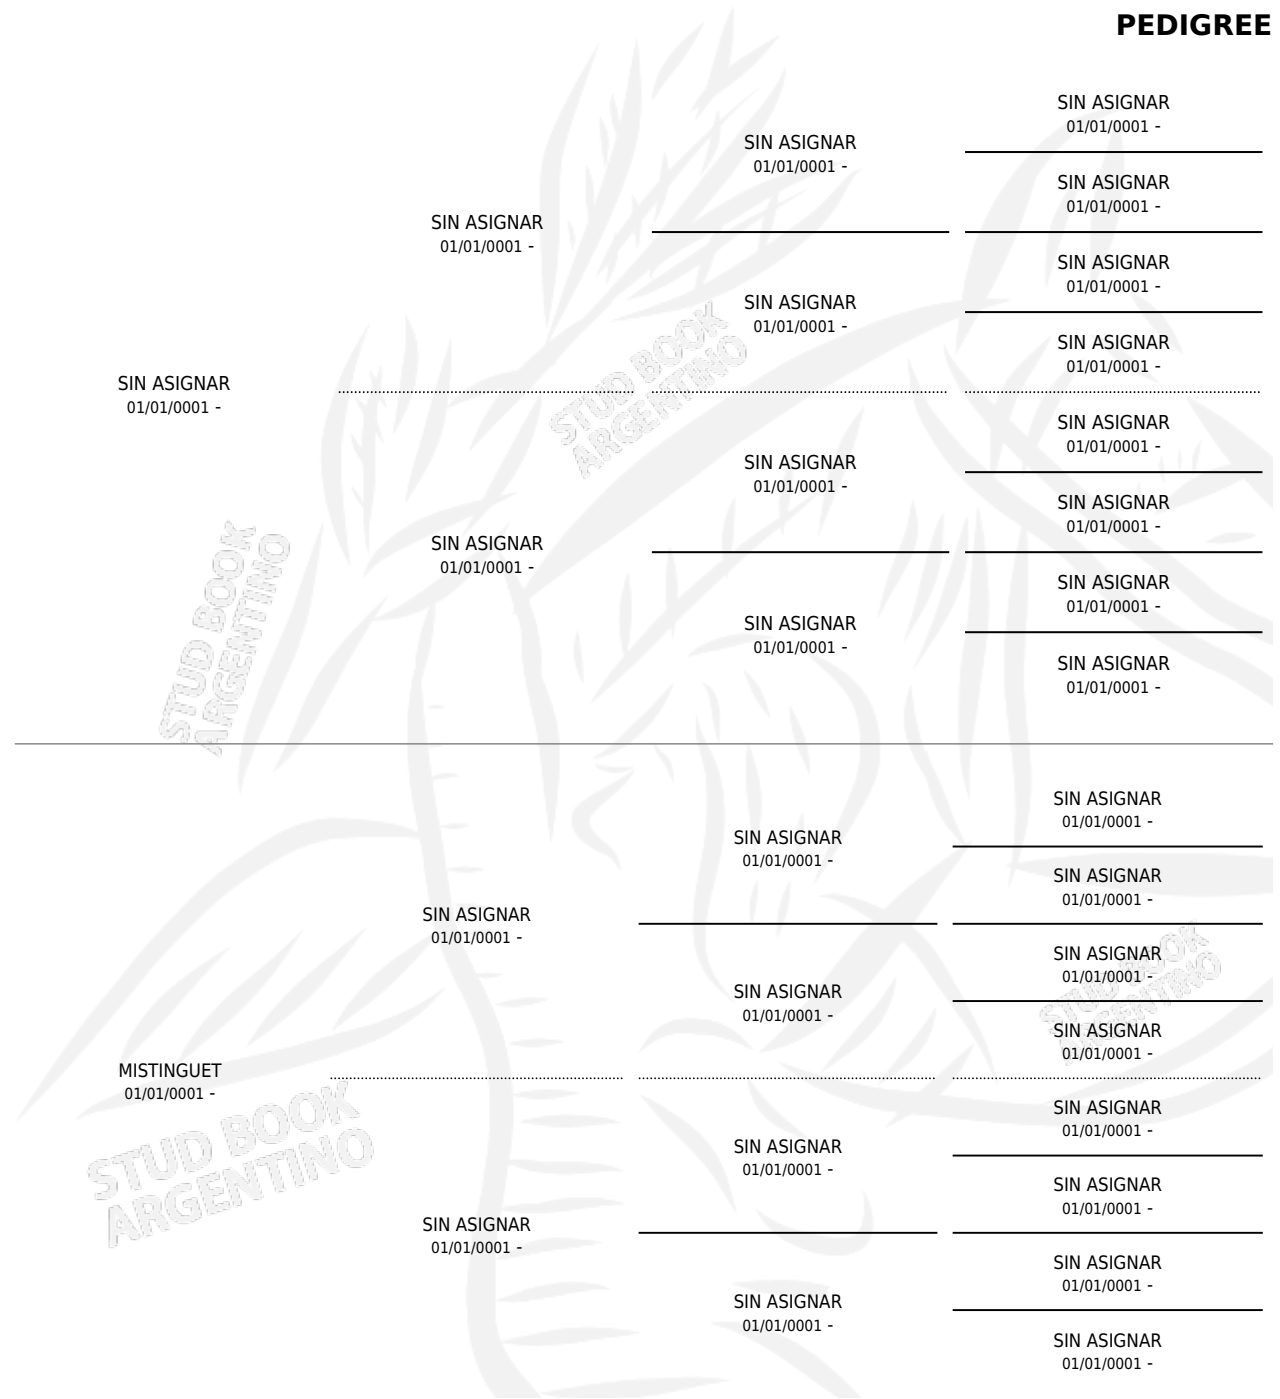

TINGUET

PEDIGREE

por SIN ASIGNAR y MISTINGUET por SIN ASIGNAR

Argentina · Hembra · Zaino · SP · 01/01/1968
Familia · Volumen 26

ESTADO

TIPIFICACIÓN SANGUÍNEA	X
TIPIFICACIÓN POR ADN	X
PASAPORTE	X
IDENTIFICACIÓN POR MICROCHIP	X
REPRODUCTOR	X

Lugar de nacimiento: Campo particular

Criador: Sin dato

~

HIJOS

	MACHOS	HEMBRAS
2 NACIERON	0	2
SIN ACTUACIONES		

TINGUET

Datos oficiales del Stud Book Argentino

Documento generado el 06/05/2026