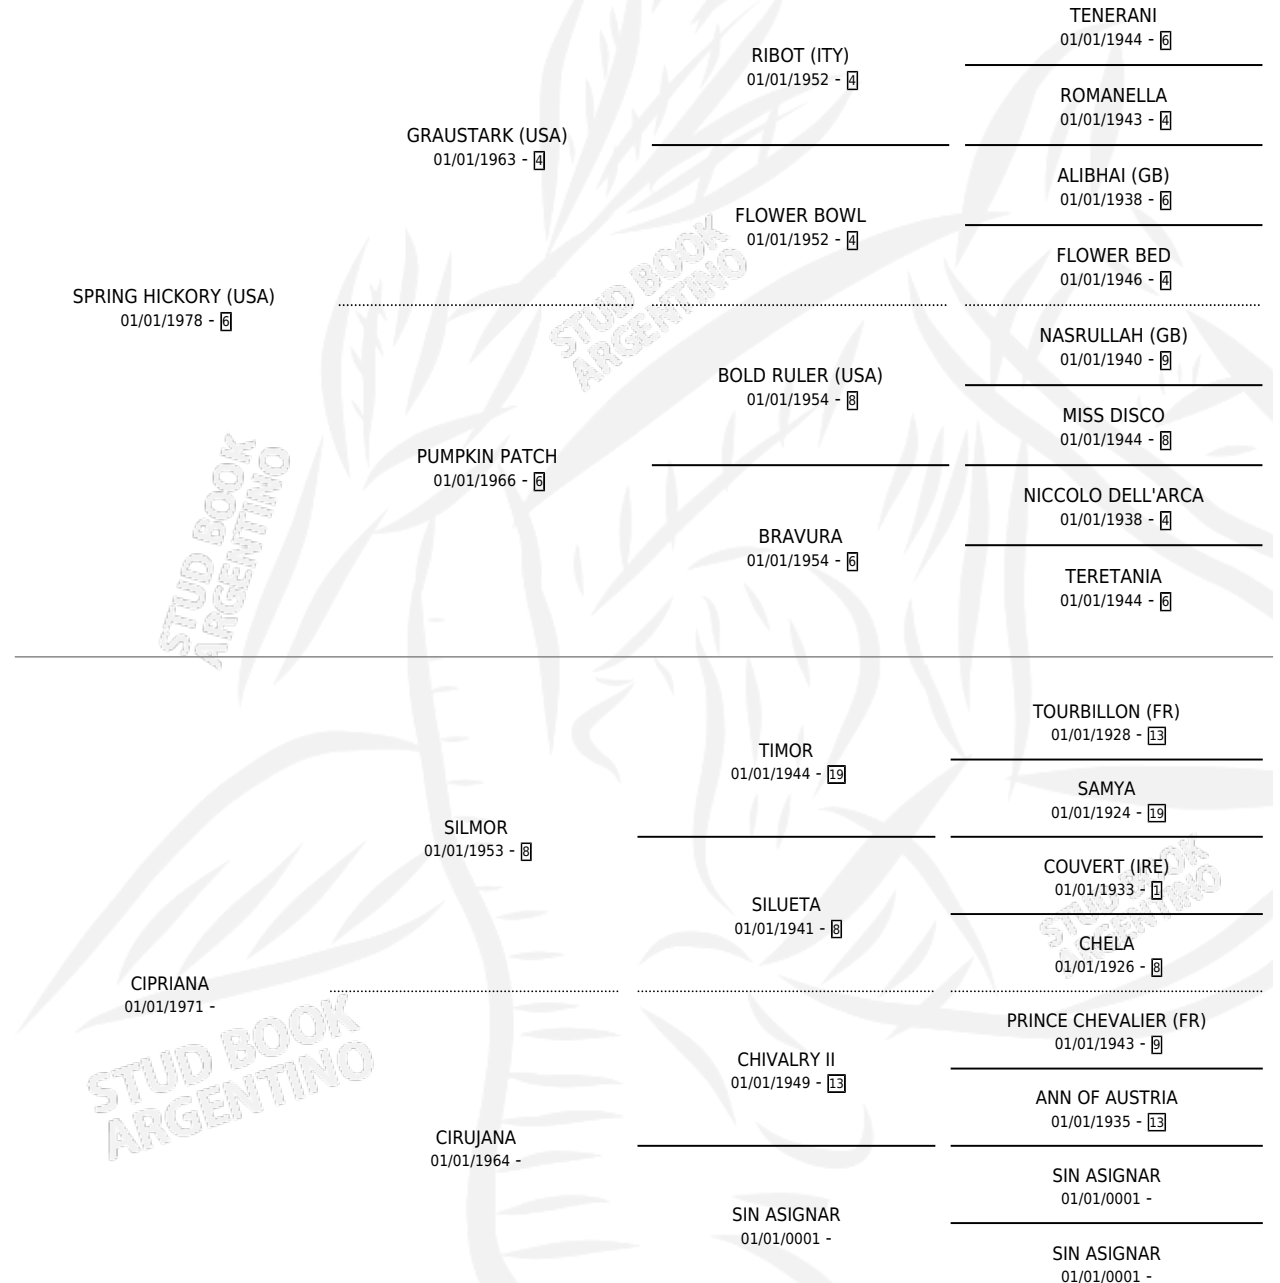

CIGUAPA

por **SPRING HICKORY (USA)** y **CIPRIANA** por **SILMOR**

Argentina · Hembra · Alazan · SP · 04/11/1985
Familia · Volumen 32

ESTADO

TIPIFICACIÓN SANGUÍNEA	X
TIPIFICACIÓN POR ADN	X
PASAPORTE	X
IDENTIFICACIÓN POR MICROCHIP	X
REPRODUCTOR	X

Lugar de nacimiento: El Chañar

Criador: Sin dato

PEDIGREE

CIGUAPA

Datos oficiales del Stud Book Argentino

Documento generado el 05/05/2026

studbook.org.ar