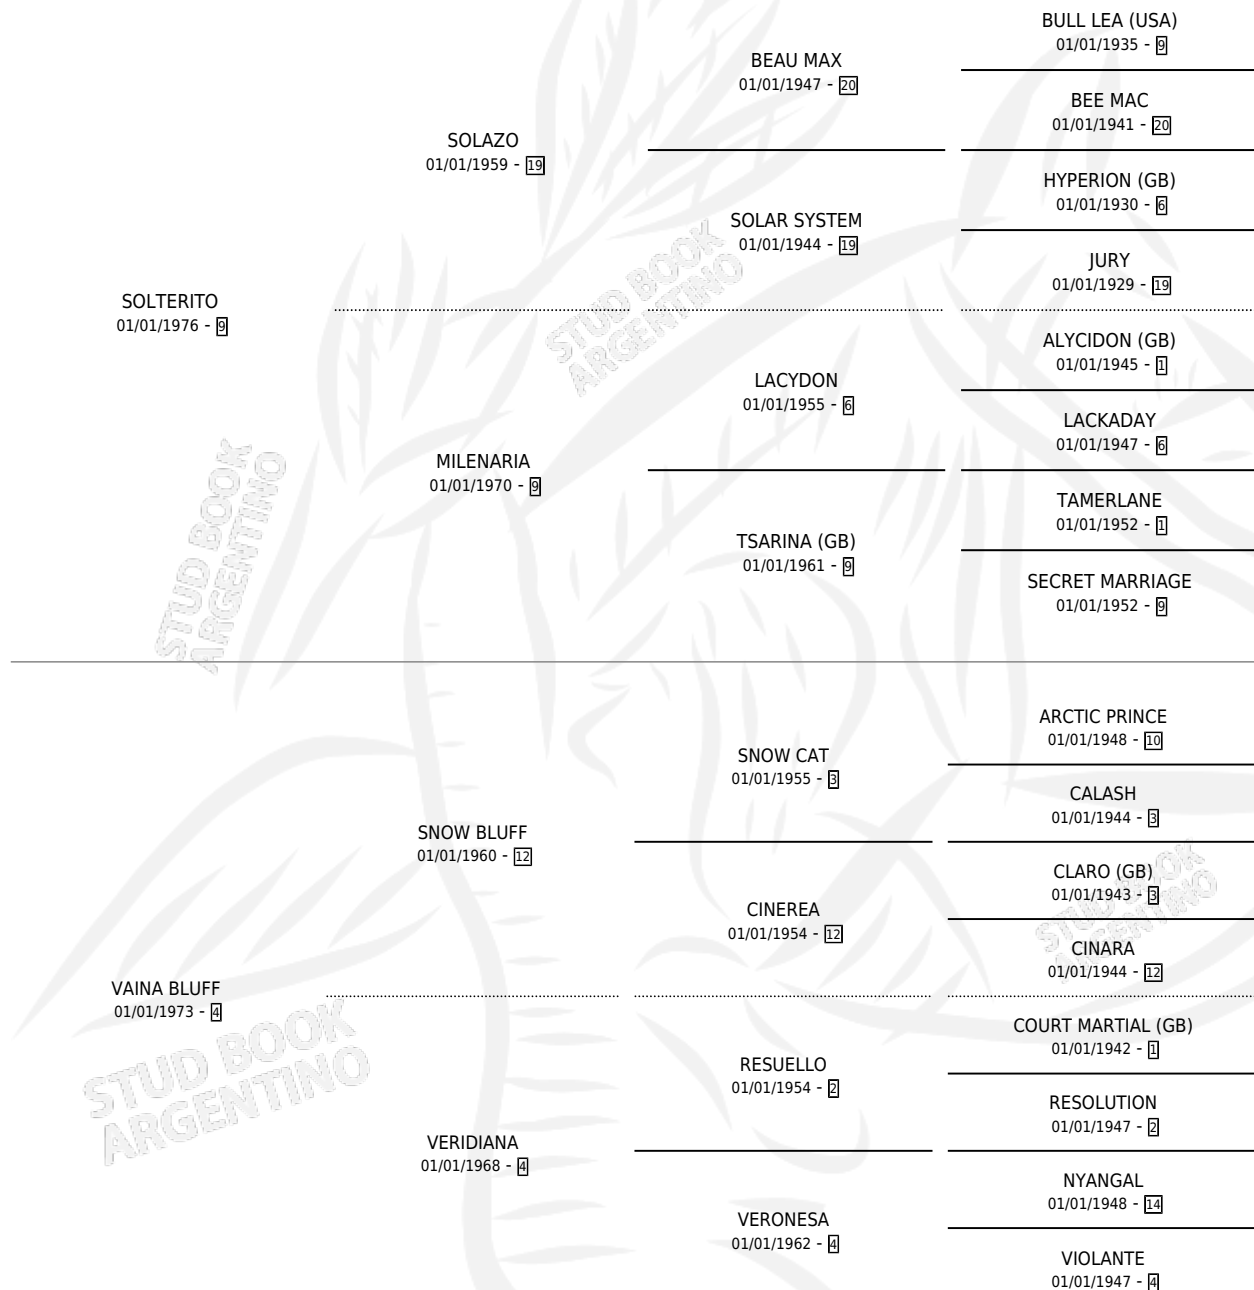

SOL SNOW BLUFF

por SOLTERITO y VAINA BLUFF por SNOW BLUFF

Argentina · Macho · Zaino · SP · 17/10/1985
Familia 4-b · Volumen 32

ESTADO

TIPIFICACIÓN SANGUÍNEA	X
TIPIFICACIÓN POR ADN	X
PASAPORTE	X
IDENTIFICACIÓN POR MICROCHIP	X
REPRODUCTOR	X

Lugar de nacimiento: Los Estribos (baja)

Criador: Sin dato

PEDIGREE

SOL SNOW BLUFF

Datos oficiales del Stud Book Argentino

Documento generado el 09/05/2026

studbook.org.ar