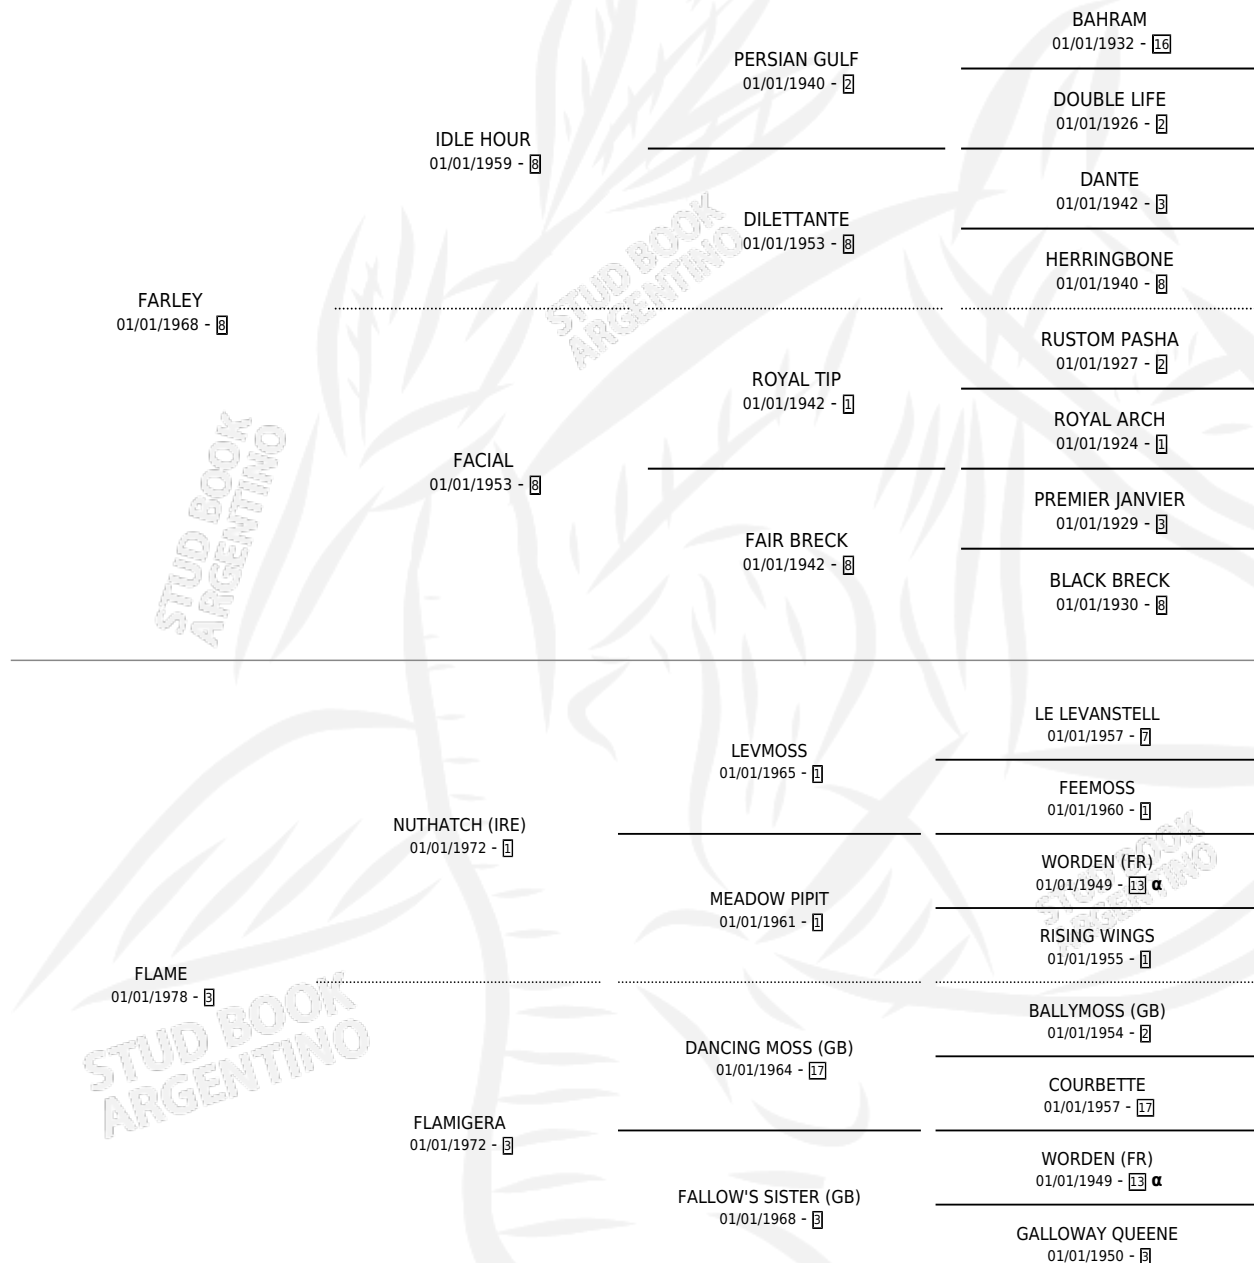

TUTTA BELLA

por FARLEY y FLAME por NUTHATCH (IRE)

Argentina · Hembra · Zaino Doradillo · SP · 15/11/1985
Familia 3-i · Volumen 32

ESTADO

TIPIFICACIÓN SANGUÍNEA	✓
TIPIFICACIÓN POR ADN	X
PASAPORTE	X
IDENTIFICACIÓN POR MICROCHIP	X
REPRODUCTOR	✓

Lugar de nacimiento: El Malacate

Criador: Sin dato

~

HIJOS

	MACHOS	HEMBRAS
1 NACIERON	1	0

SIN ACTUACIONES

PEDIGREE

INBREEDING : α