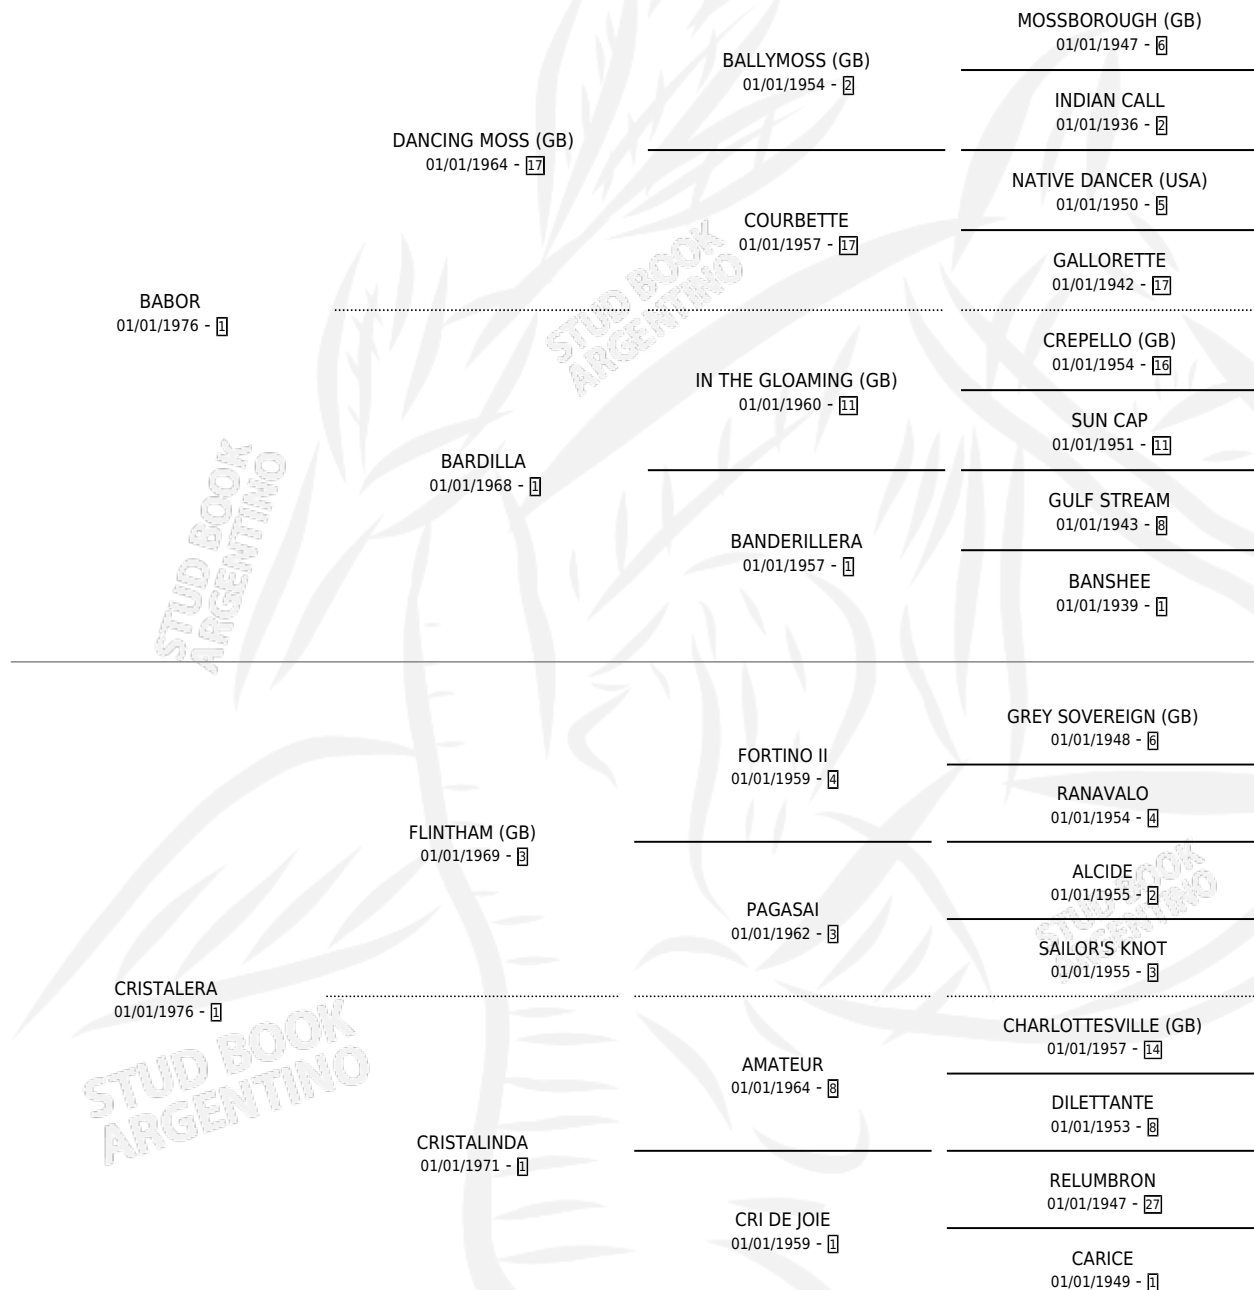

Lugar de nacimiento: Los Carlos

Criador: Sin dato

~

HIJOS

	MACHOS	HEMBRAS
15 NACIERON	7	8
5 CORRIERON	4	1
1 GANARON	1	0
0 GANADORES CL	0 GANADORES GR	0 GANADORES G1

PEDIGREE

CAMPAÑA

Solo carreras oficiales de Argentina