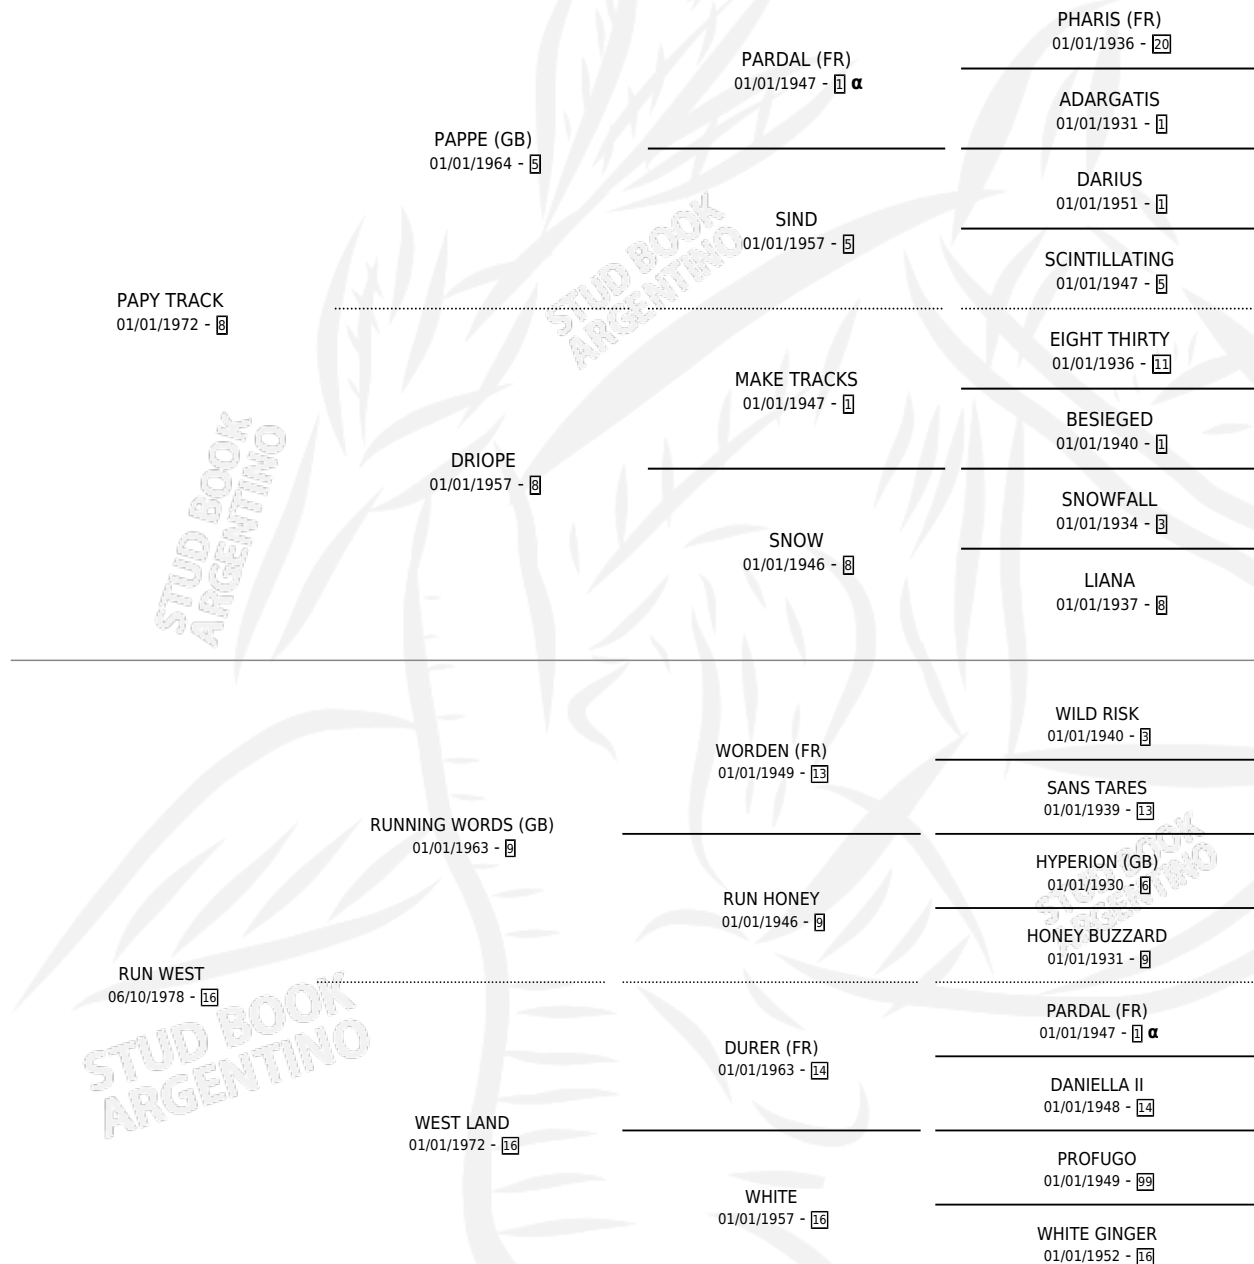

LULU RUN

por PAPHY TRACK y RUN WEST por RUNNING WORDS (GB)

Argentina · Hembra · Zaino Colorado · SP · 01/11/1985
Familia 16-e · Volumen 32

ESTADO

TIPIFICACIÓN SANGUÍNEA	✓
TIPIFICACIÓN POR ADN	X
PASAPORTE	X
IDENTIFICACIÓN POR MICROCHIP	X
REPRODUCTOR	✓

Lugar de nacimiento: Campo particular

Criador: Sin dato

~

HIJOS

	MACHOS	HEMBRAS
5 NACIERON	4	1
2 CORRIERON	2	0

SIN ACTUACIONES

PEDIGREE

INBREEDING : α

CAMPAÑA

Solo carreras oficiales de Argentina

POR EDAD

EDAD	CC	1°	2°	3°	4°	5°	NP	CLC	CLG	CLCG1	CLGG1	IMPORTE	GANANCIA / CC
3 AÑOS	1	0	0	0	0	0	1	0	0	0	0	\$0	\$0
5 AÑOS	3	0	0	0	0	0	3	0	0	0	0	\$0	\$0
TOTALES	4	0	0	0	0	0	4	0	0	0	0	\$0	\$0
%		0.0%	0.0%	0.0%	0.0%	0.0%	100%	0.0%	0.0%	0.0%	0.0%		

SERVICIOS

Servicios 7 / Nacimientos 5 / Efectividad 71.43%

PADRILLO	PRODUCTO	CRIADOR	1ER SERVICIO	ÚLTIMO SERVICIO
GOLD TROJAN (USA)	LULO GOLD (M Z, 25/11/2000)	SIN DATO	15/11/1999	12/12/1999
BOMBAZO TOSS	BOMBERO RUN (M Z, 09/11/1998)	SIN DATO	19/11/1997	19/11/1997
INSOBORNABLE	∅		07/09/1996	08/09/1996
INSOBORNABLE	∅		19/09/1995	20/09/1995
INSOBORNABLE	TAPALLU (H Z, 09/09/1995)	SIN DATO	28/09/1994	28/09/1994
INSOBORNABLE	CUPELNUE (M A, 21/09/1994)	SIN DATO	14/10/1993	14/10/1993
INSOBORNABLE	ALICURA RUN (M A, 05/10/1993)	SIN DATO	19/10/1992	16/11/1992