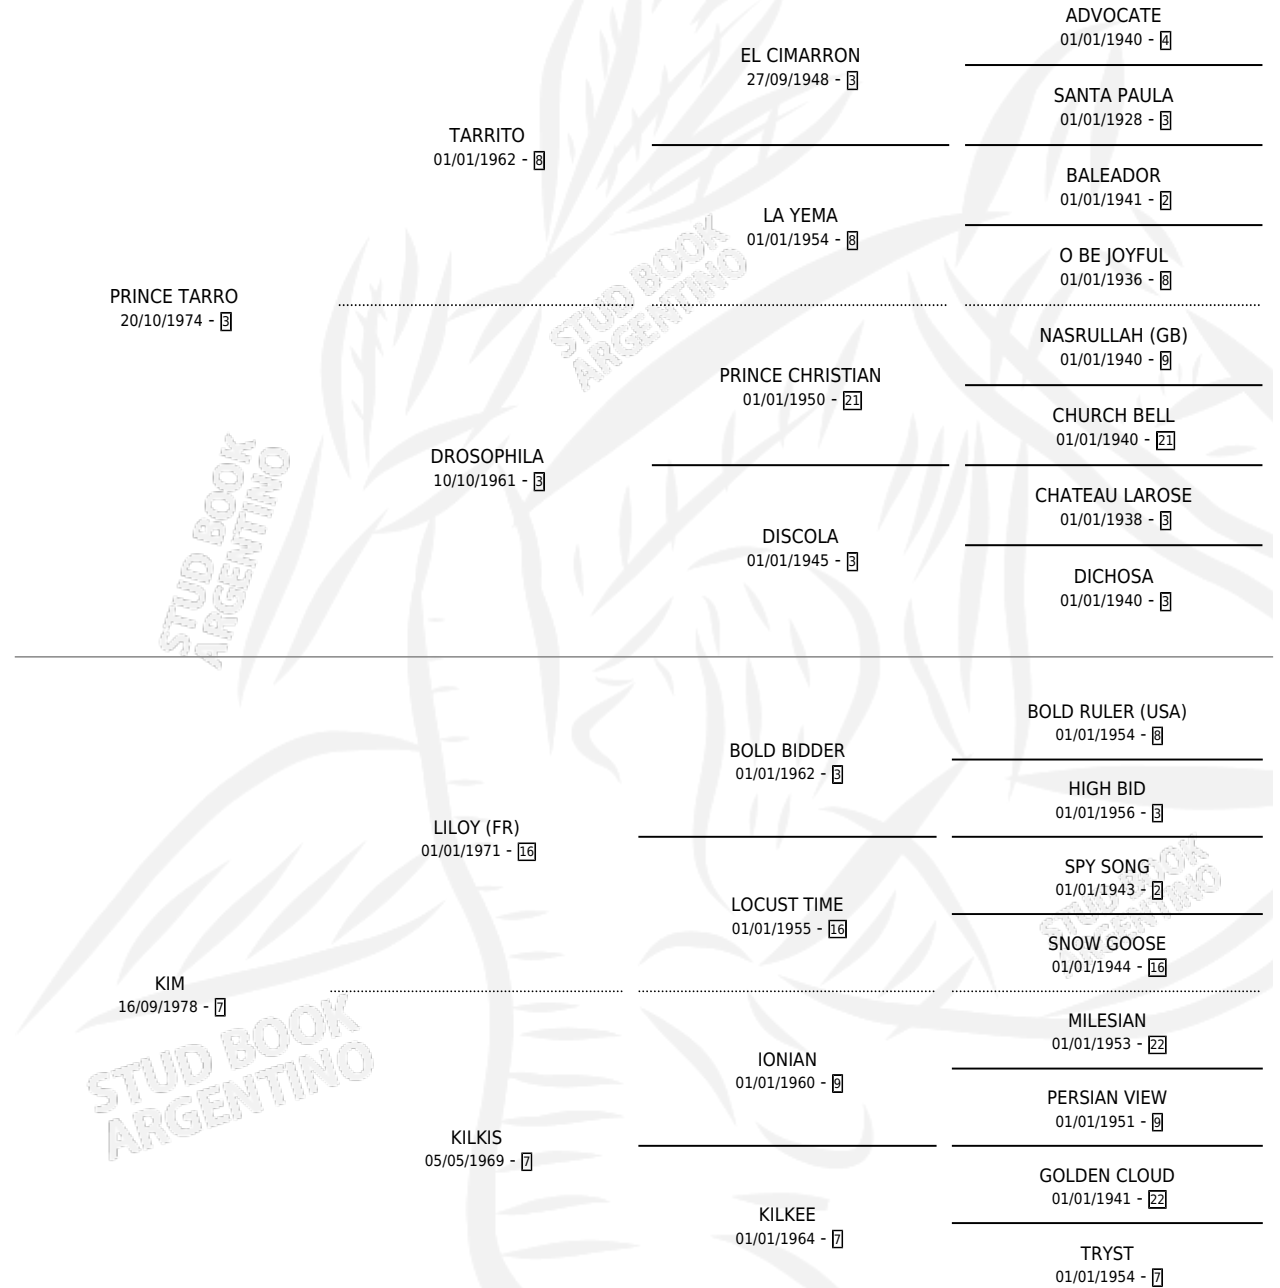

SOY DEL PUEBLO

por PRINCE TARRO y KIM por LILOY (FR)

Argentina · Hembra · Zaino · SP · 12/11/1985
Familia 7 · Volumen 32

ESTADO

TIPIFICACIÓN SANGUÍNEA	✓
TIPIFICACIÓN POR ADN	X
PASAPORTE	X
IDENTIFICACIÓN POR MICROCHIP	X
REPRODUCTOR	✓

Lugar de nacimiento: San Eloy
Criador: Sin dato

~

HIJOS

	MACHOS	HEMBRAS
3 NACIERON	2	1
SIN ACTUACIONES		

PEDIGREE

CAMPAÑA

Solo carreras oficiales de Argentina

POR EDAD