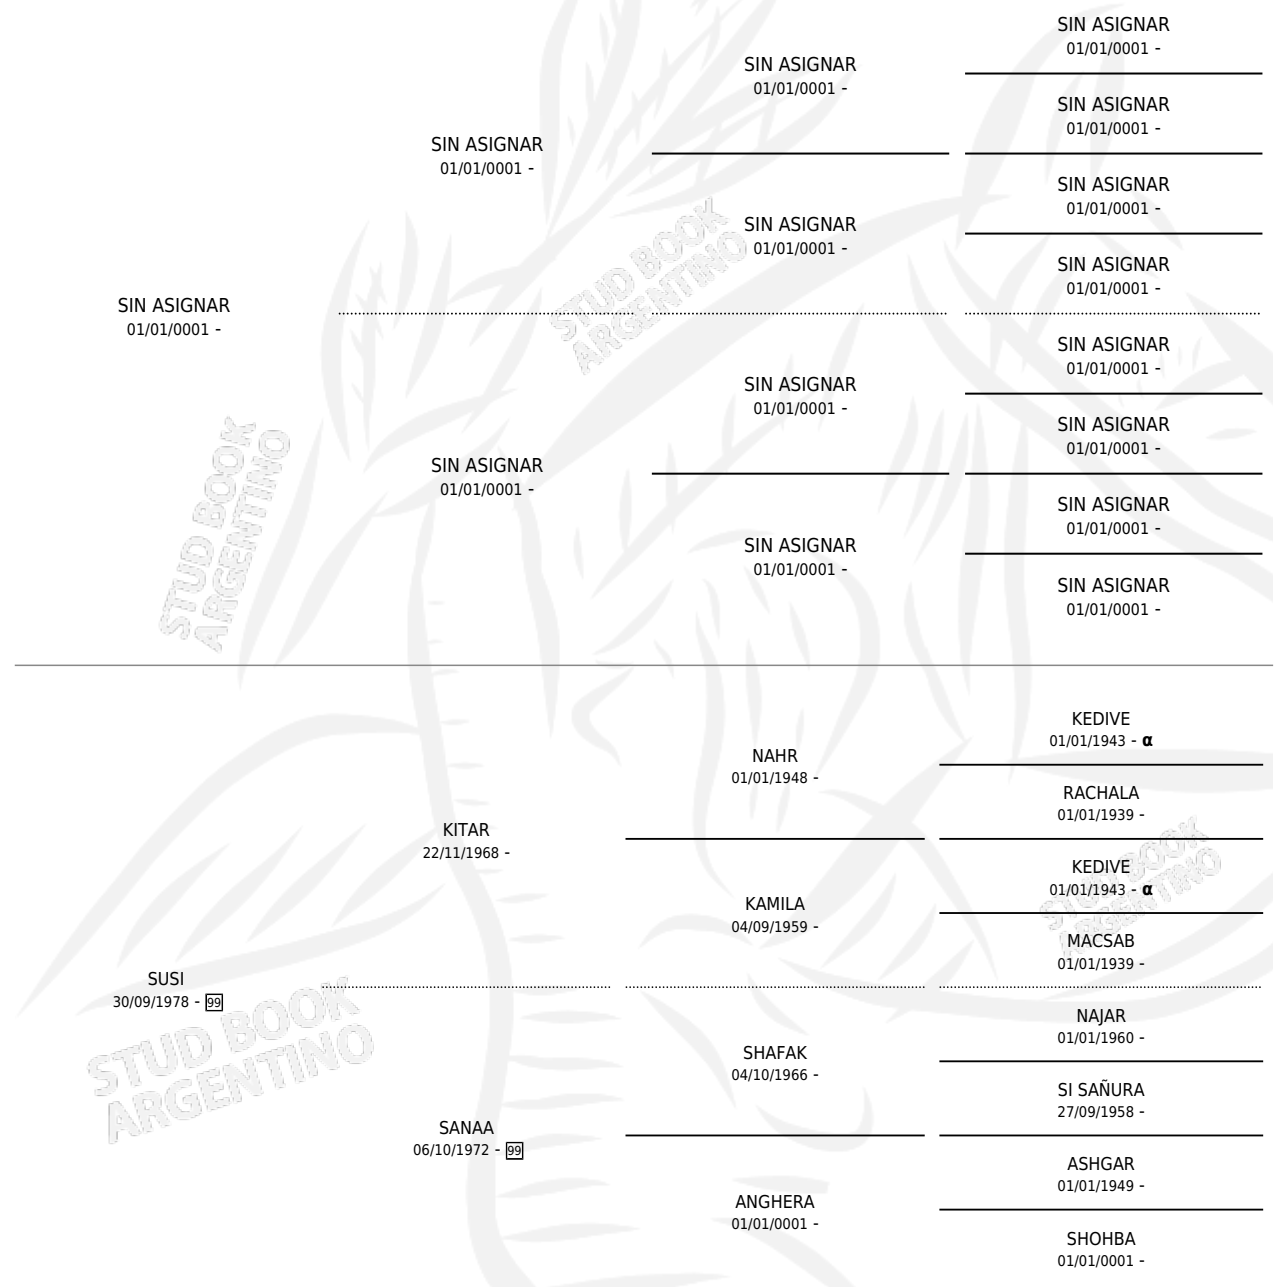

SILVER STONE

por SIN ASIGNAR y SUSI por KITAR

Argentina · Macho · Tordillo · AP · 03/11/1985
Familia 99 · Volumen 32

ESTADO

TIPIFICACIÓN SANGUÍNEA	✓
TIPIFICACIÓN POR ADN	X
PASAPORTE	X
IDENTIFICACIÓN POR MICROCHIP	X
REPRODUCTOR	✓

Lugar de nacimiento: Mayed

Criador: Sin dato

~

HIJOS

	MACHOS	HEMBRAS
5 NACIERON	2	3
SIN ACTUACIONES		

INBREEDING : α

PEDIGREE

SERVICIOS PADRILLO