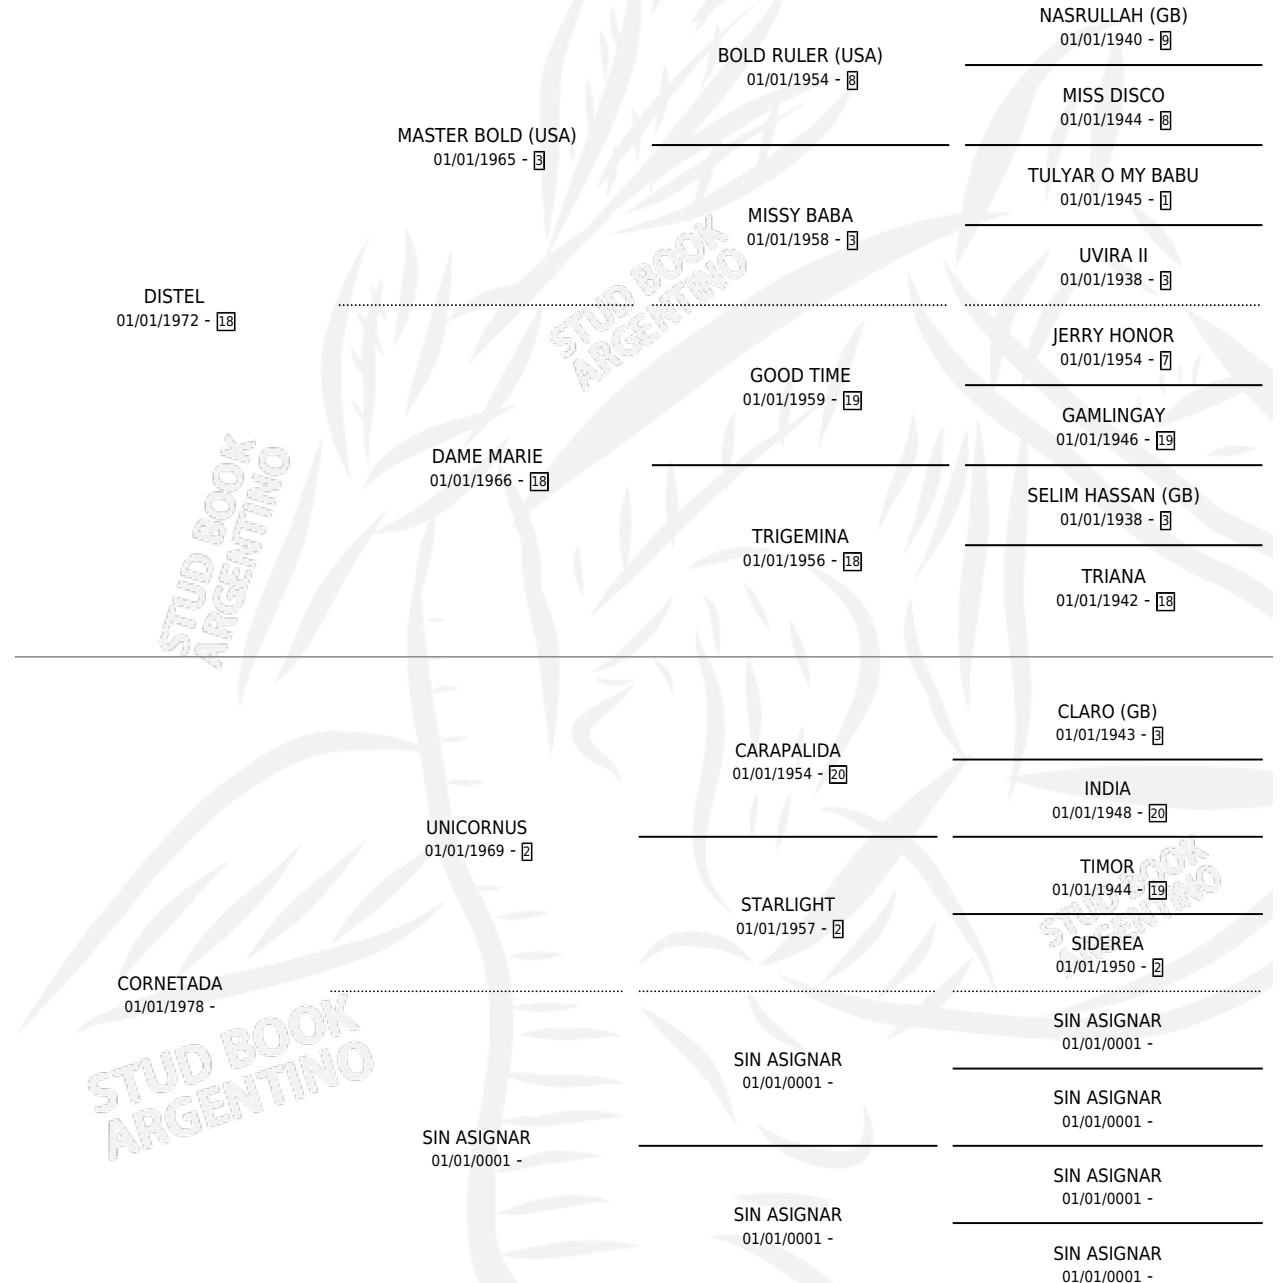

CORNE-DIS

por **DISTEL** y **CORNETADA** por **UNICORNUS**

Argentina · Macho · Alazan · SP · 25/10/1985
Familia · Volumen 32

ESTADO

TIPIFICACIÓN SANGUÍNEA	X
TIPIFICACIÓN POR ADN	X
PASAPORTE	X
IDENTIFICACIÓN POR MICROCHIP	X
REPRODUCTOR	X

Lugar de nacimiento: Rincon del Pino

Criador: Sin dato

PEDIGREE

CORNE-DIS

Datos oficiales del Stud Book Argentino

Documento generado el 08/05/2026

studbook.org.ar