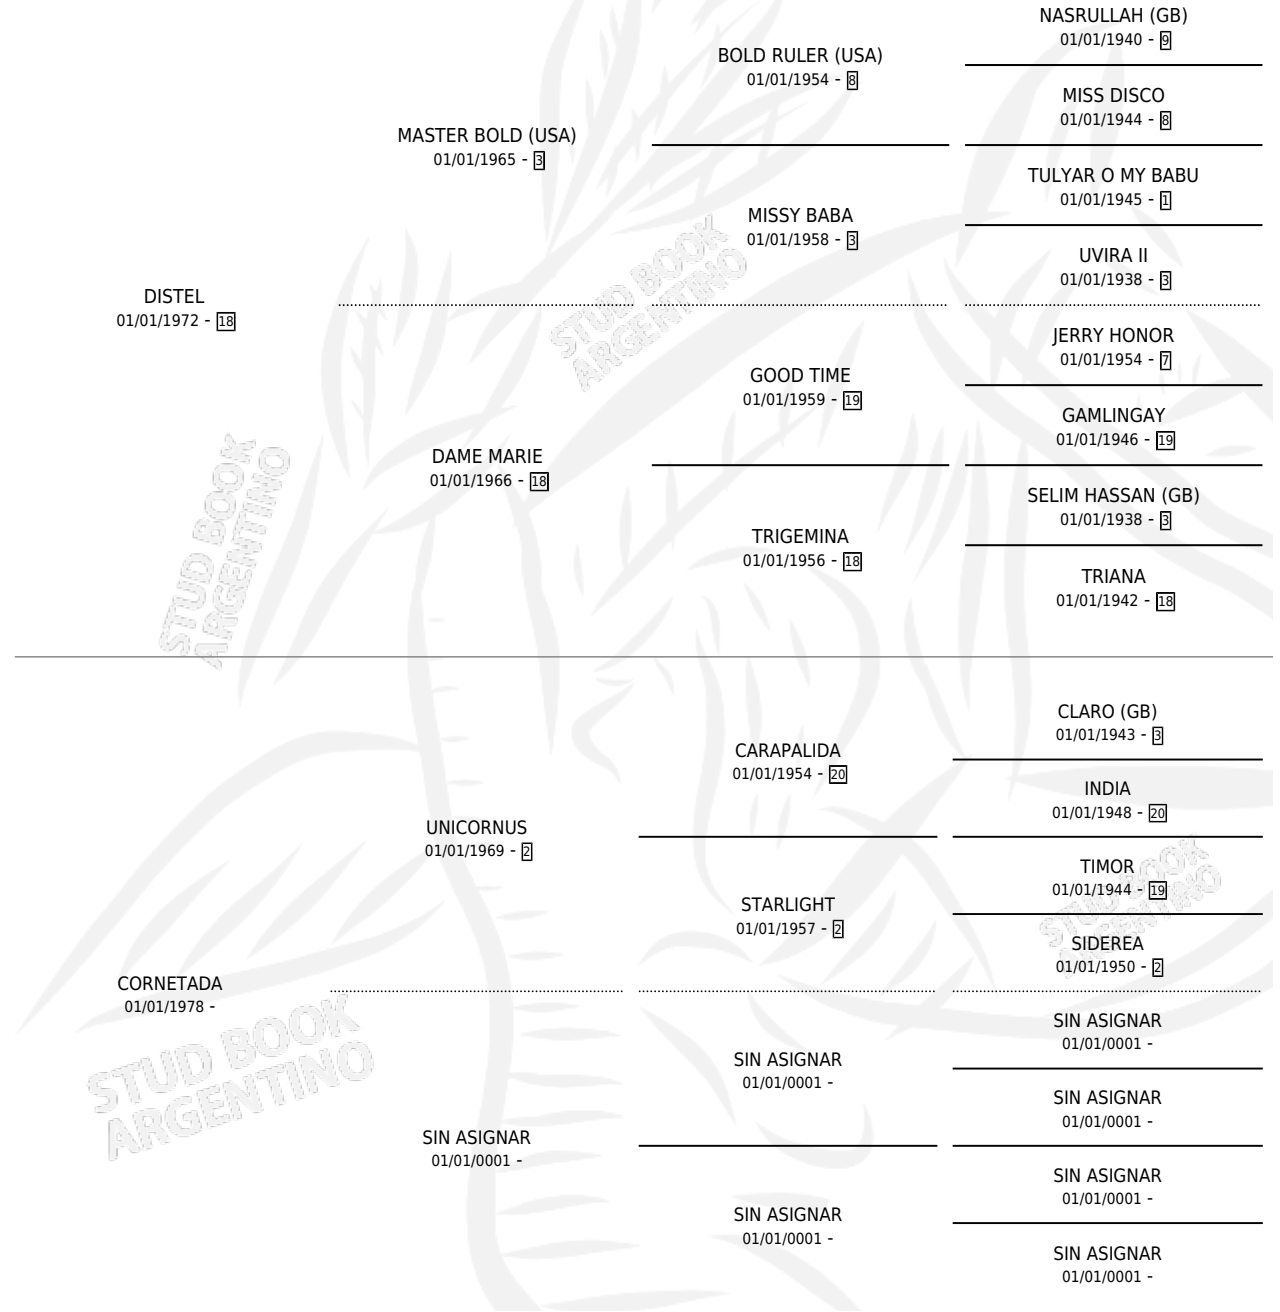

CORNE-DIS

por **DISTEL** y **CORNETADA** por **UNICORNUS**

Argentina · Macho · Alazan · SP · 25/10/1985
Familia · Volumen 32

ESTADO

TIPIFICACIÓN SANGUÍNEA	X
TIPIFICACIÓN POR ADN	X
PASAPORTE	X
IDENTIFICACIÓN POR MICROCHIP	X
REPRODUCTOR	X

Lugar de nacimiento: Rincon del Pino

Criador: Sin dato

PEDIGREE

CORNE-DIS

Datos oficiales del Stud Book Argentino

Documento generado el 08/05/2026

studbook.org.ar