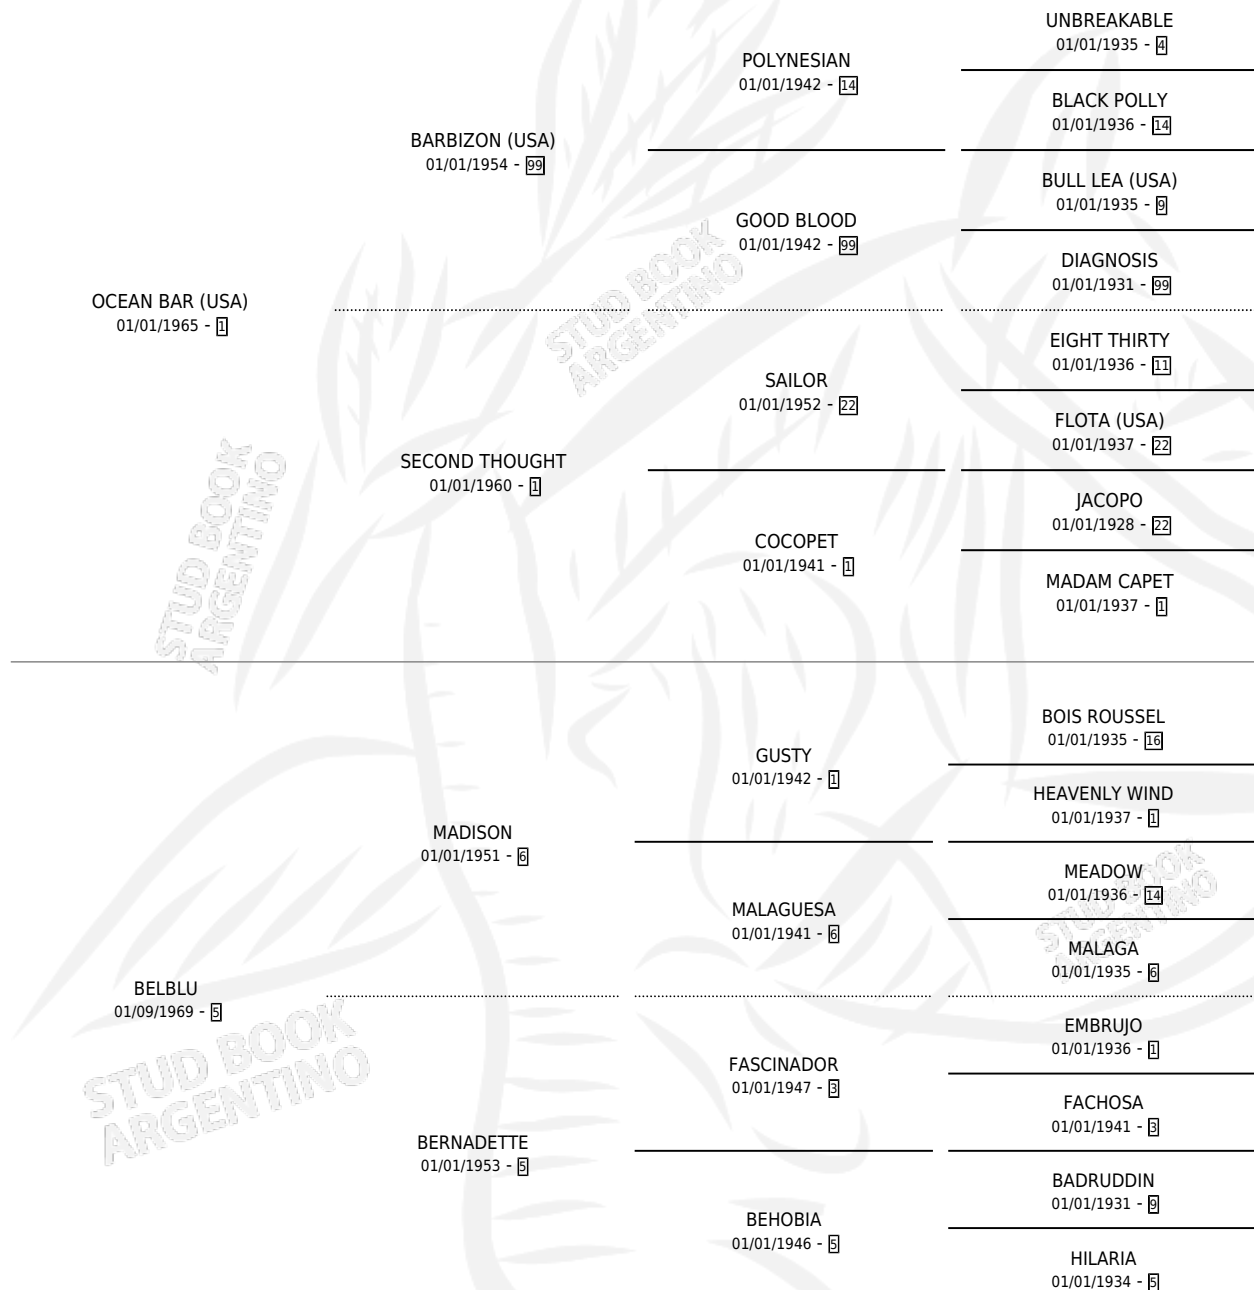

MILAGROS BAR

por OCEAN BAR (USA) y BELBLU por MADISON

Argentina · Hembra · Zaino · SP · 23/10/1985
Familia 5-d · Volumen 32

ESTADO

TIPIFICACIÓN SANGUÍNEA	✓
TIPIFICACIÓN POR ADN	X
PASAPORTE	X
IDENTIFICACIÓN POR MICROCHIP	X
REPRODUCTOR	✓

Lugar de nacimiento: Las Marianas

Criador: Sin dato

~

HIJOS

	MACHOS	HEMBRAS
4 NACIERON	1	3
1 CORRIERON	1	0
1 GANARON	1	0
0 GANADORES CL	0 GANADORES GR	0 GANADORES G1

PEDIGREE

CAMPAÑA

Solo carreras oficiales de Argentina