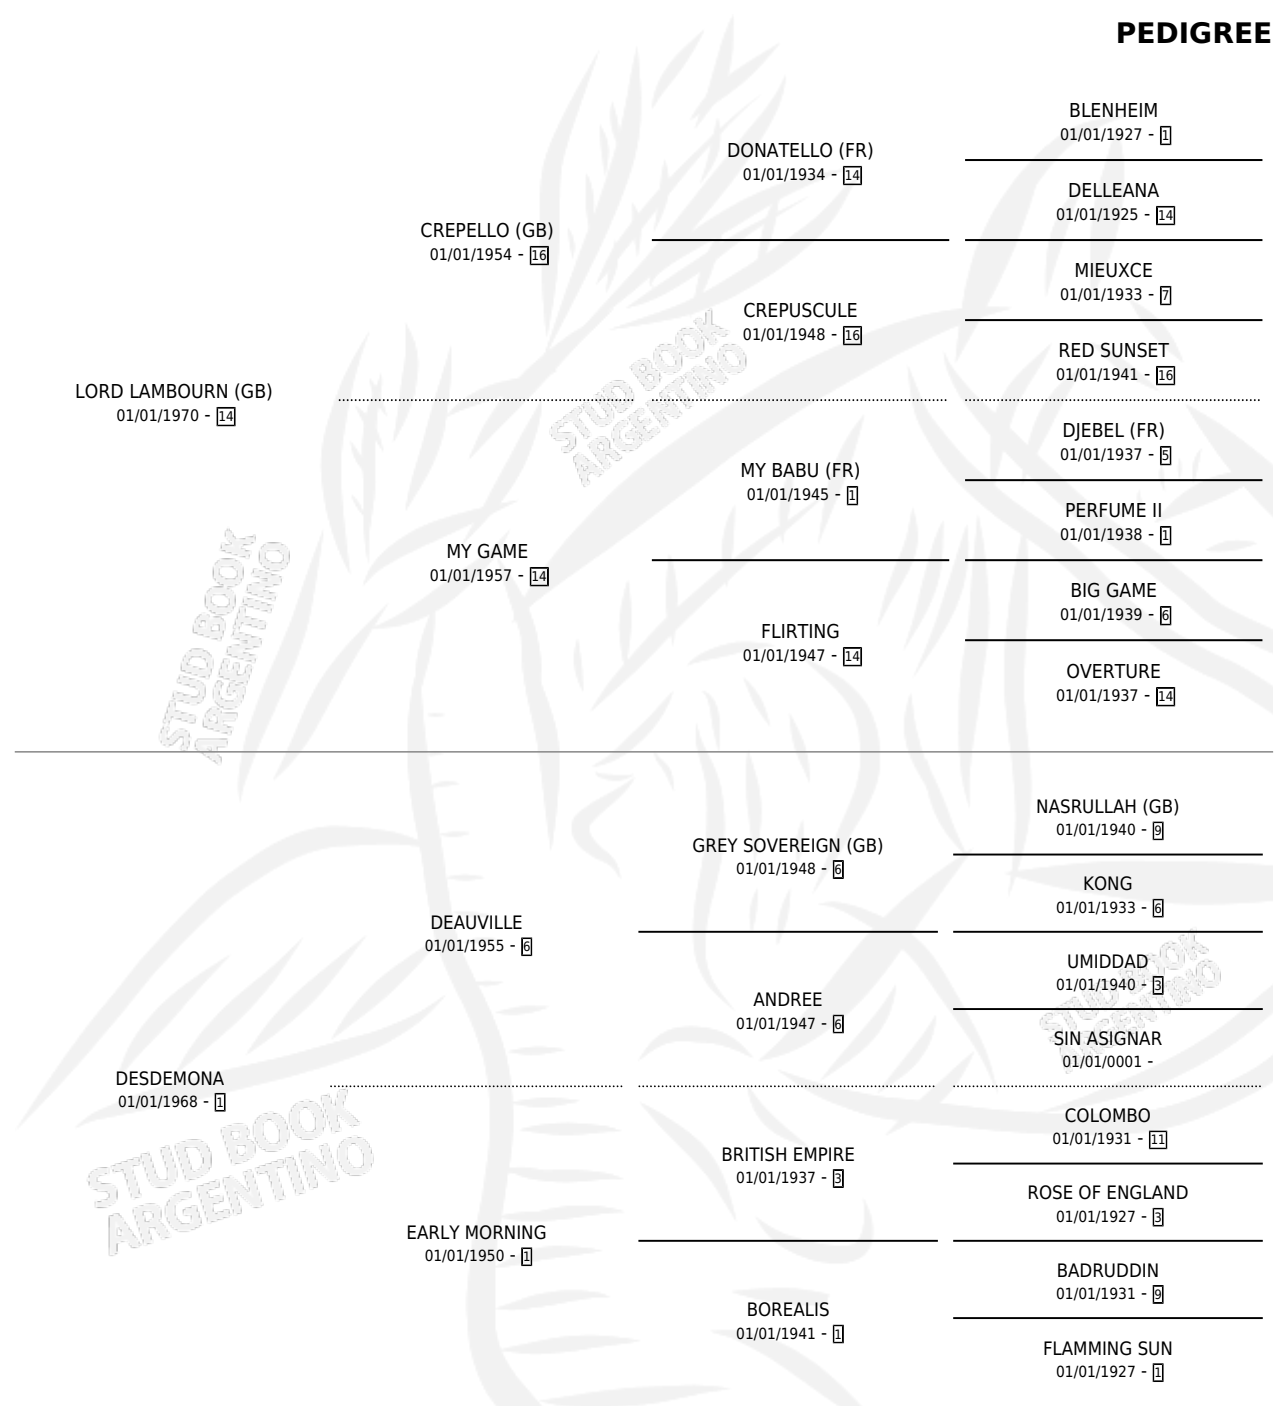

DESCONFIADA

por **LORD LAMBOURN (GB)** y **DESDEMONA** por **DEAUVILLE**

Argentina · Hembra · Zaino · SP · 20/10/1985
Familia 1 · Volumen 32

ESTADO

TIPIFICACIÓN SANGUÍNEA	✓
TIPIFICACIÓN POR ADN	X
PASAPORTE	X
IDENTIFICACIÓN POR MICROCHIP	X
REPRODUCTOR	✓

Lugar de nacimiento: Abra El Hinojo
Criador: Sin dato

~

HIJOS

	MACHOS	HEMBRAS
1 NACIERON	1	0
SIN ACTUACIONES		

PEDIGREE