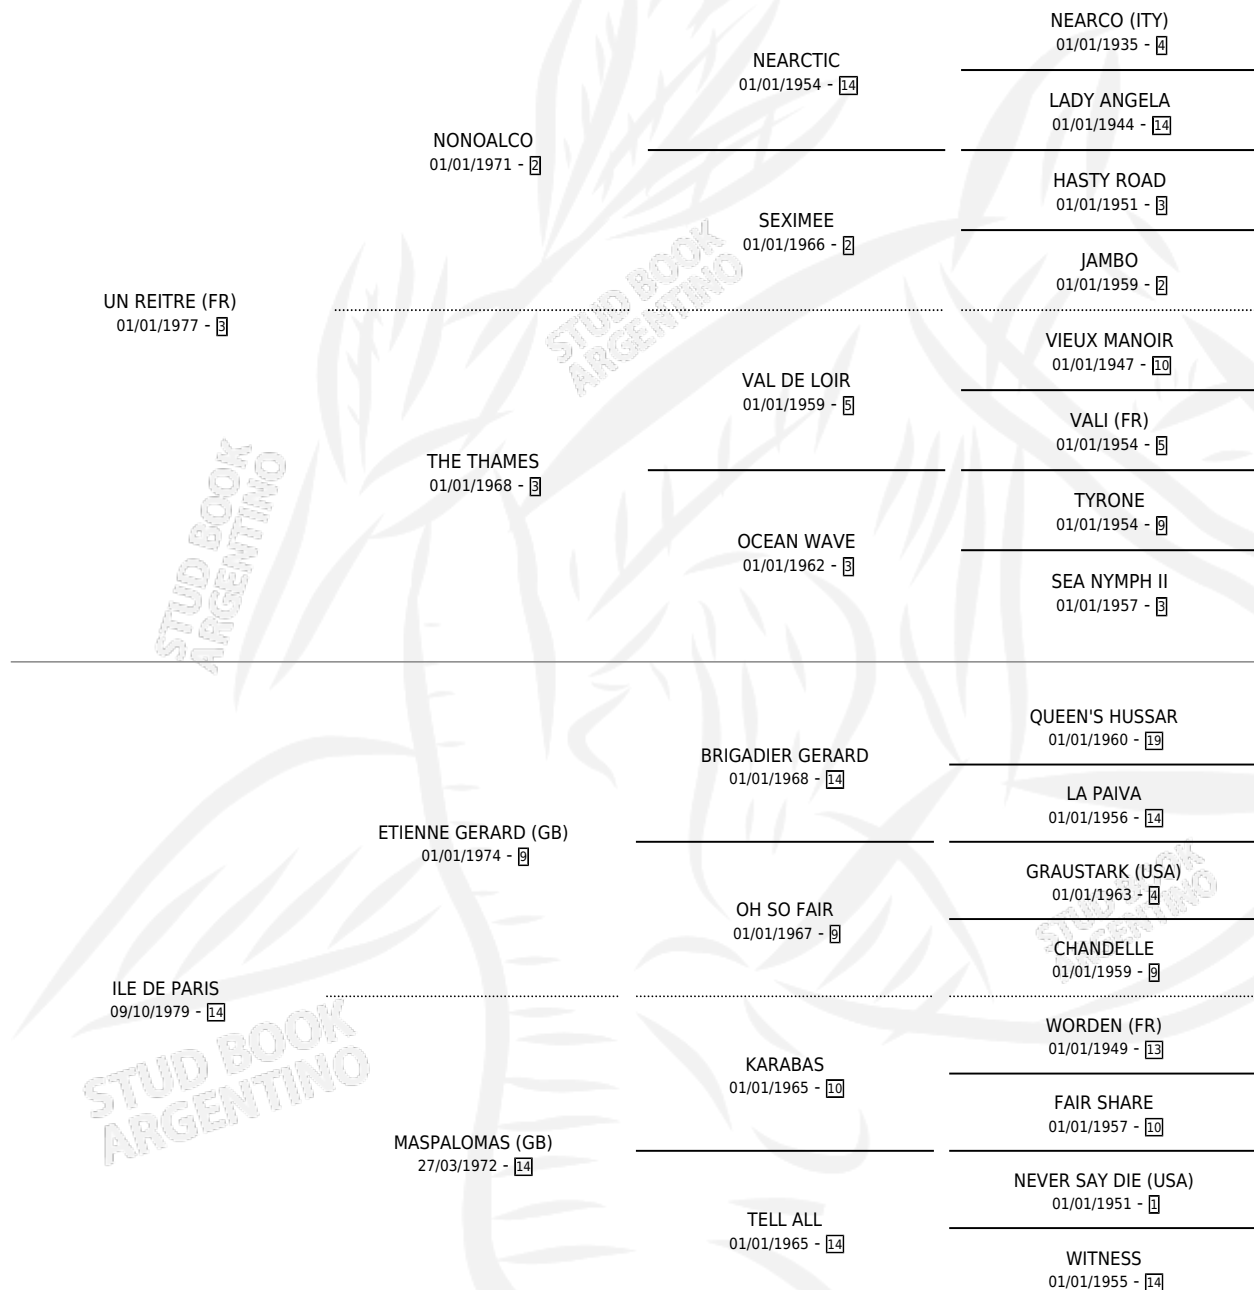

BERCY

por UN REITRE (FR) y ILE DE PARIS por ETIENNE GERARD (GB)

Argentina · Macho · Alazan · SP · 19/10/1985
Familia 14-c · Volumen 32

ESTADO

TIPIFICACIÓN SANGUÍNEA	X
TIPIFICACIÓN POR ADN	X
PASAPORTE	X
IDENTIFICACIÓN POR MICROCHIP	X
REPRODUCTOR	X

Lugar de nacimiento: La Borinqueña
Criador: Mascambroni Roberto Constantino

PEDIGREE