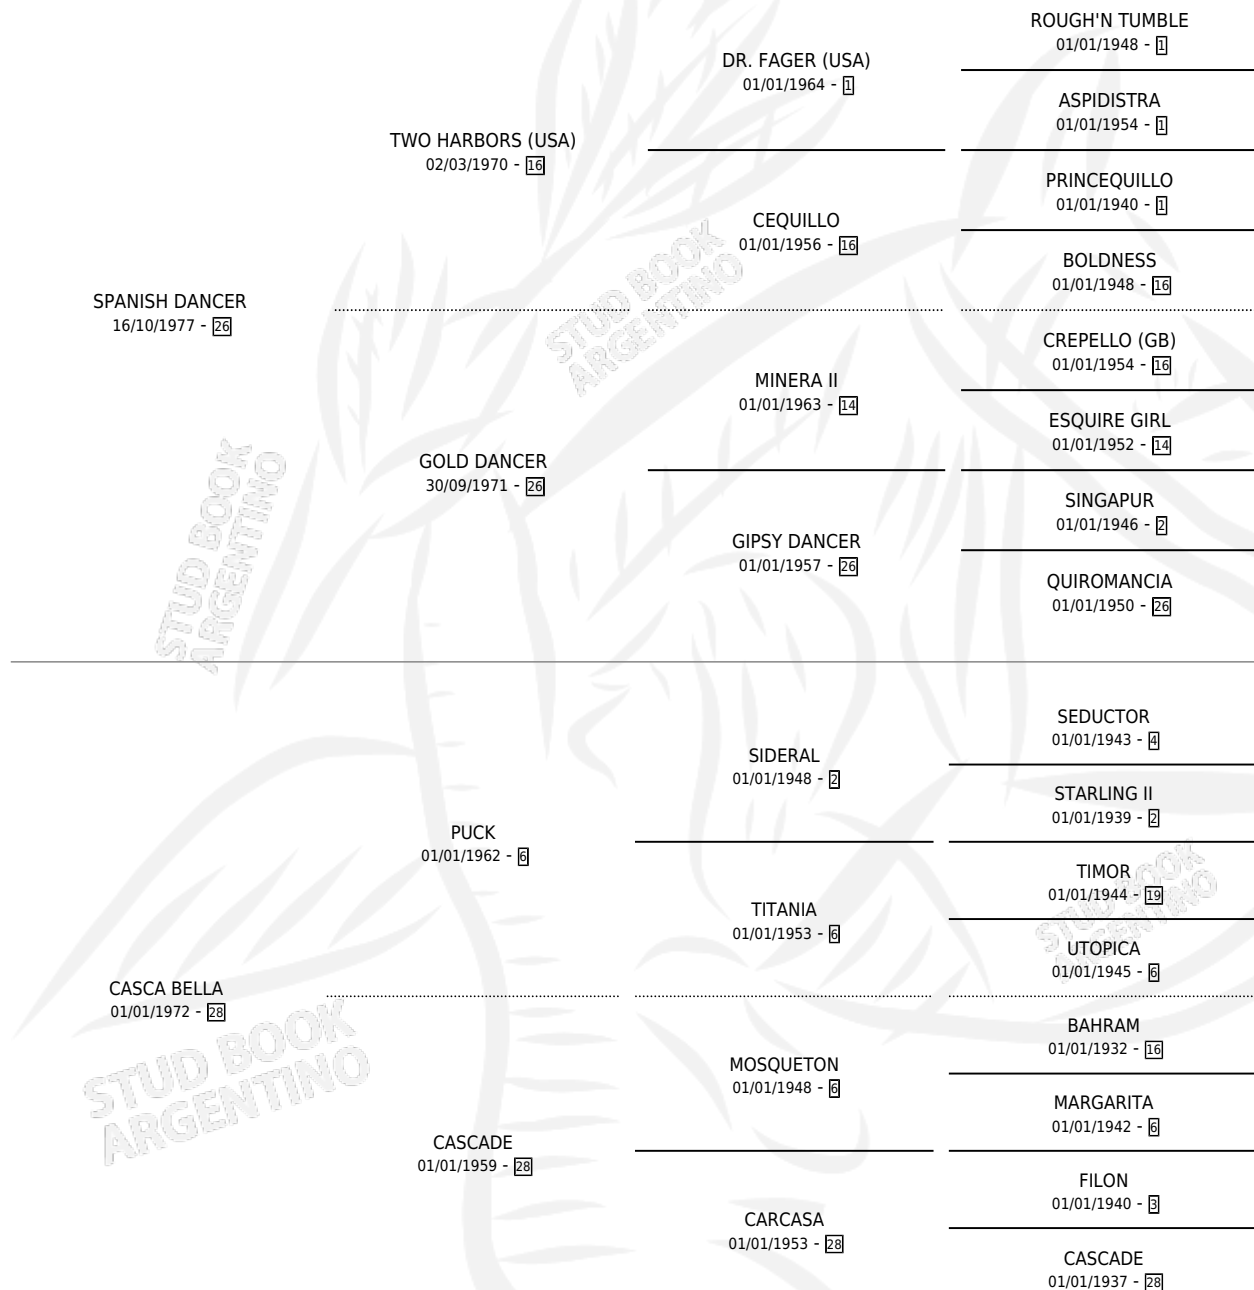

BELLA DANCER

por SPANISH DANCER y CASCA BELLA por PUCK

Argentina · Hembra · Zaino · SP · 07/10/1985
Familia 28 · Volumen 32

ESTADO

TIPIFICACIÓN SANGUÍNEA	✓
TIPIFICACIÓN POR ADN	X
PASAPORTE	X
IDENTIFICACIÓN POR MICROCHIP	X
REPRODUCTOR	✓

Lugar de nacimiento: Rincon del Pino
Criador: Rebeschini Tulio Esteban Leonardo

~

HIJOS

	MACHOS	HEMBRAS
2 NACIERON	0	2
2 CORRIERON	0	2

SIN ACTUACIONES

PEDIGREE