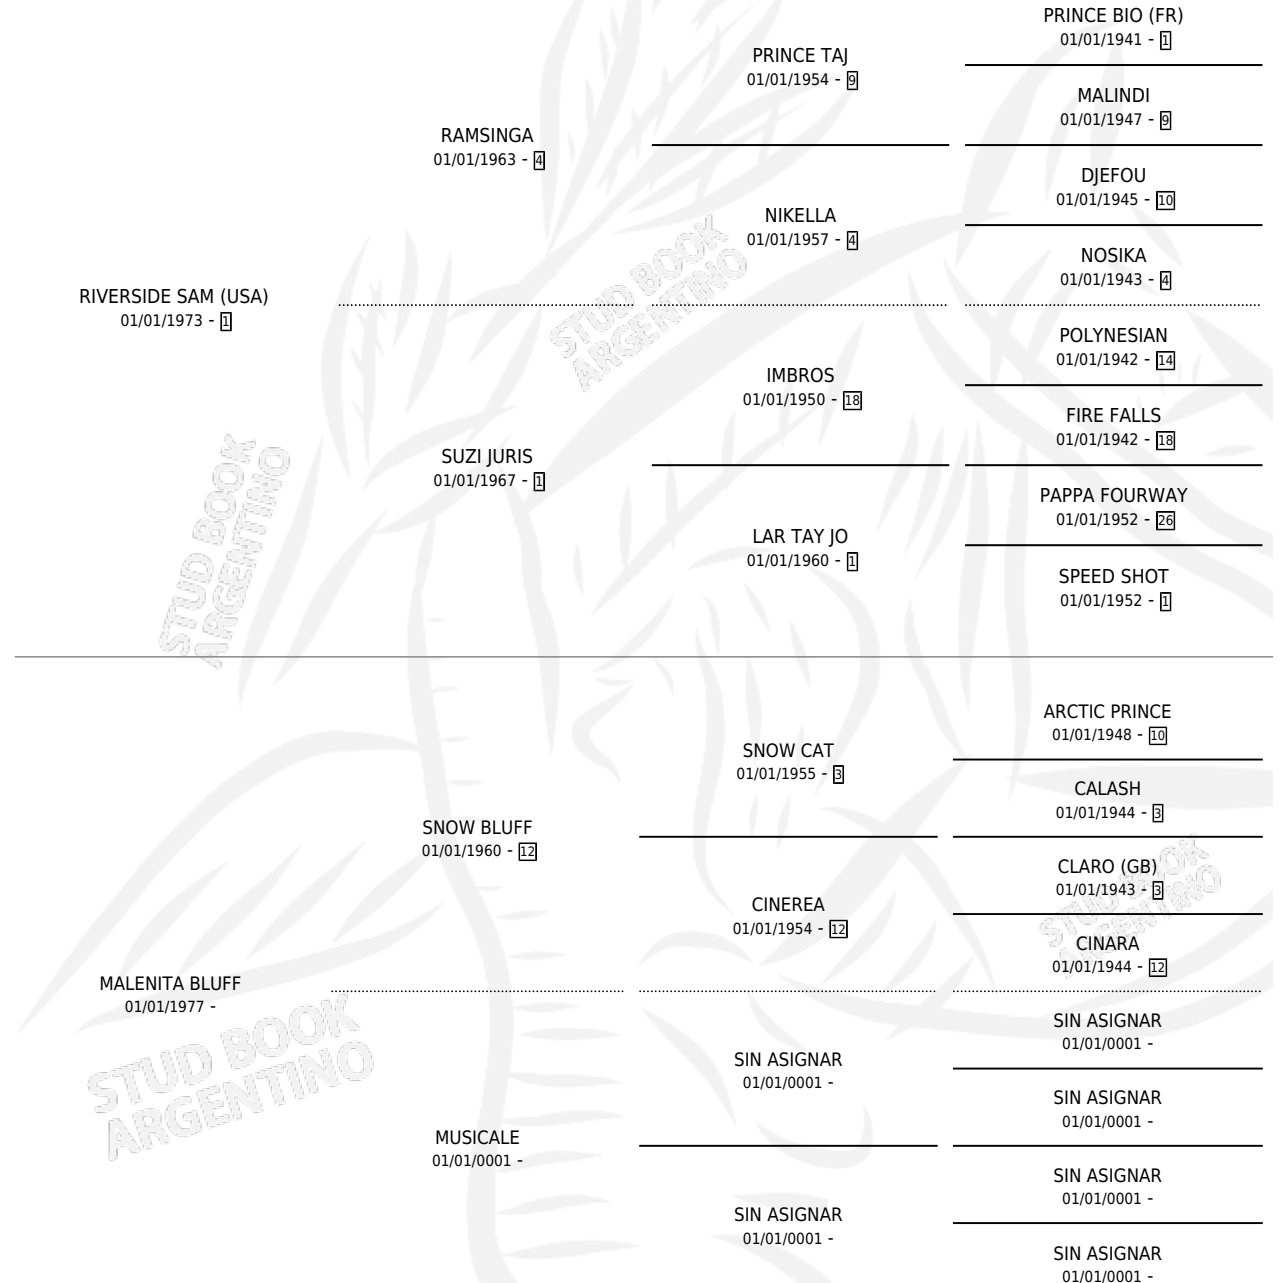

MALEVO SAM

por RIVERSIDE SAM (USA) y MALENITA BLUFF por SNOW BLUFF

Argentina · Macho · Zaino · SP · 03/11/1985
Familia · Volumen 32

ESTADO

TIPIFICACIÓN SANGUÍNEA	X
TIPIFICACIÓN POR ADN	X
PASAPORTE	X
IDENTIFICACIÓN POR MICROCHIP	X
REPRODUCTOR	X

Lugar de nacimiento: Los Robles
Criador: Sin dato

PEDIGREE

MALEVO SAM

Datos oficiales del Stud Book Argentino

Documento generado el 15/05/2026

studbook.org.ar