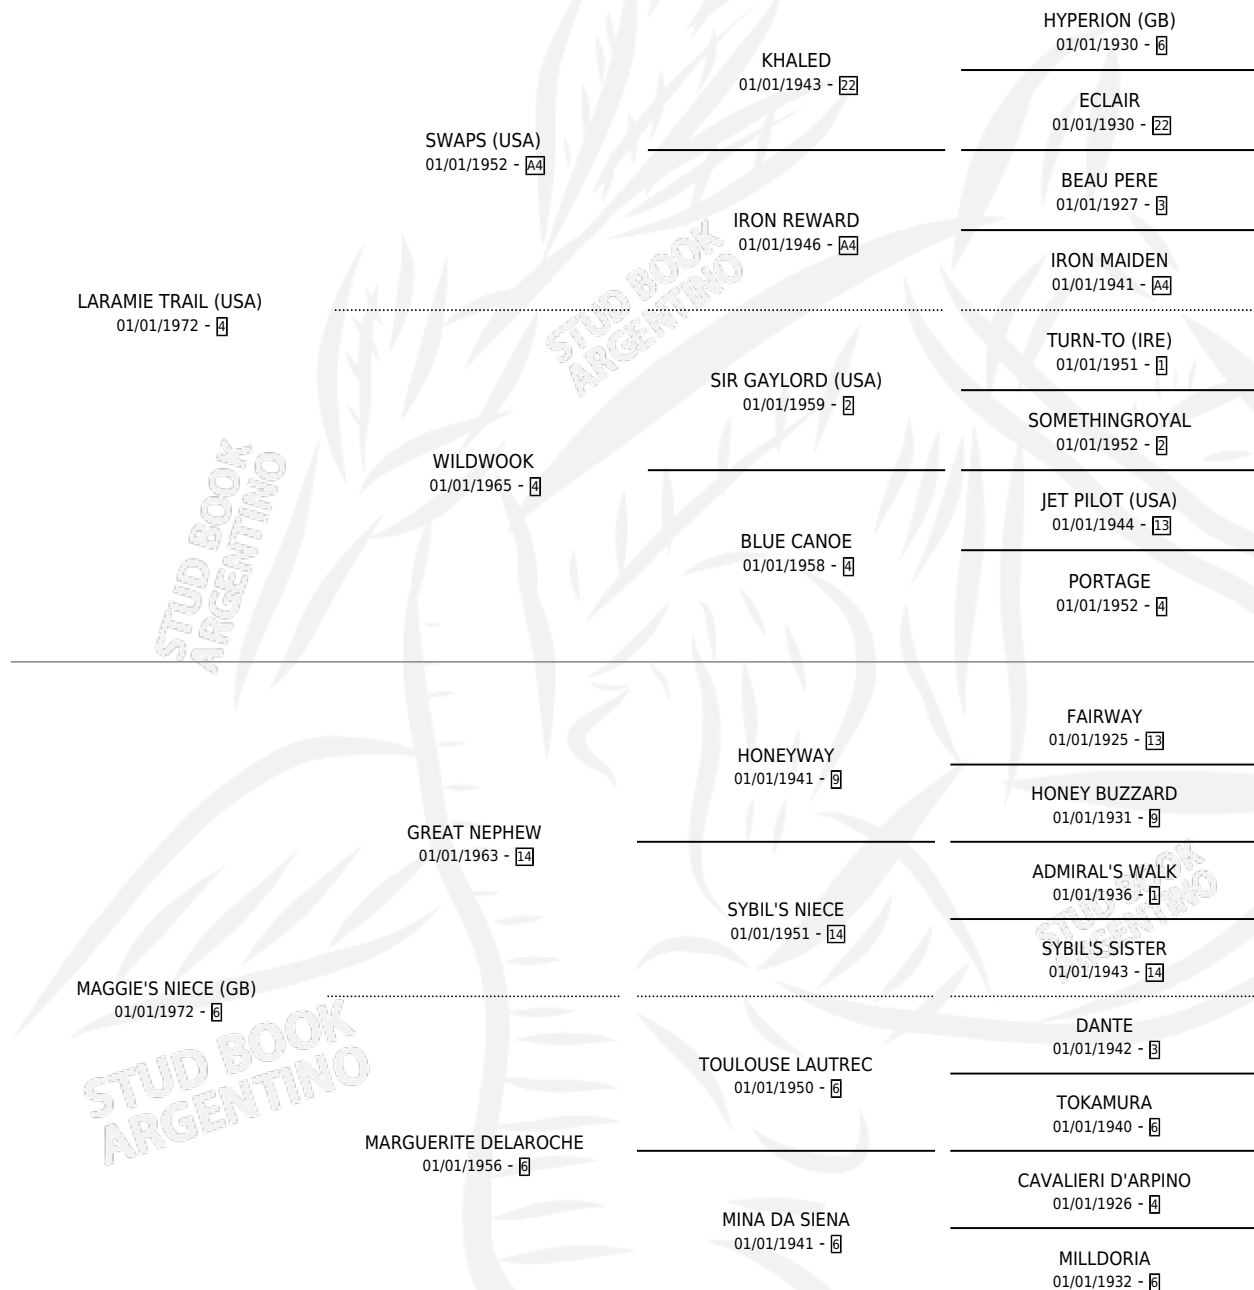

LATIDO

por **LARAMIE TRAIL (USA)** y **MAGGIE'S NIECE (GB)** por
GREAT NEPHEW

Argentina · Macho · Alazan · SP · 24/11/1985
Familia 6-d · Volumen 32

ESTADO

| | |
|------------------------------|---|
| TIPIFICACIÓN SANGUÍNEA | X |
| TIPIFICACIÓN POR ADN | X |
| PASAPORTE | X |
| IDENTIFICACIÓN POR MICROCHIP | X |
| REPRODUCTOR | X |

Lugar de nacimiento: El Candil
Criador: Sin dato

PEDIGREE

LATIDO

Datos oficiales del Stud Book Argentino

Documento generado el 02/05/2026

studbook.org.ar