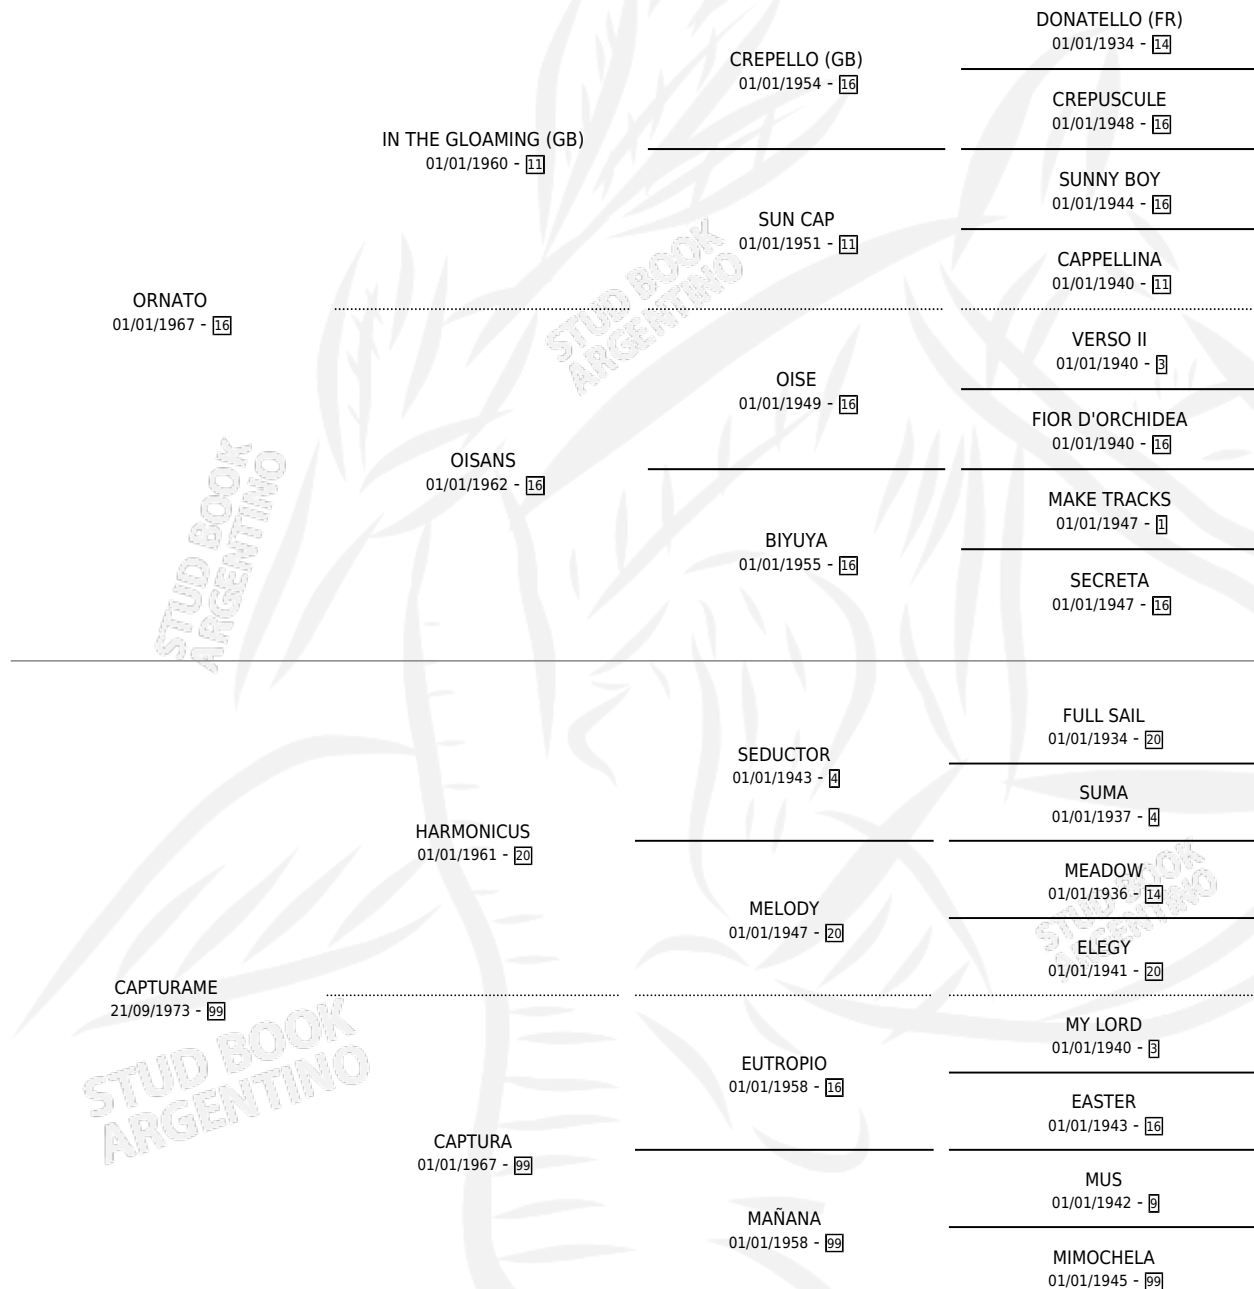

Lugar de nacimiento: Zoraida

Criador: Sin dato

~

HIJOS

	MACHOS	HEMBRAS
6 NACIERON	2	4
SIN ACTUACIONES		

PEDIGREE

S

mientos 6 / Efectividad 85.71%

PADRILLO	PRODUCTO	CRIADOR	1ER SERVICIO	ÚLTIMO SERVICIO
FACETADO	ASENTADITA (H ZD, 14/09/1998)	SIN DATO	22/09/1997	22/09/1997
FACETADO	Ø		17/12/1996	19/12/1996
KALILE	KALPINTA (H T, 14/11/1996)	SIN DATO	16/11/1995	18/11/1995
KALILE	ABUNDANTE (M T, 07/07/1993)	SIN DATO	07/08/1992	07/08/1992
KALILE	KAL ALFA (H T, 17/10/1991)	SIN DATO	30/10/1990	30/10/1990
VALMONT	GRAN VALMONT (M ZC, 22/10/1990)	SIN DATO	08/11/1989	08/11/1989
FILER	GRAN FILERIA (H ZC, 29/09/1989) •MURIÓ EL 19/02/1990•	SIN DATO	06/10/1988	06/10/1988