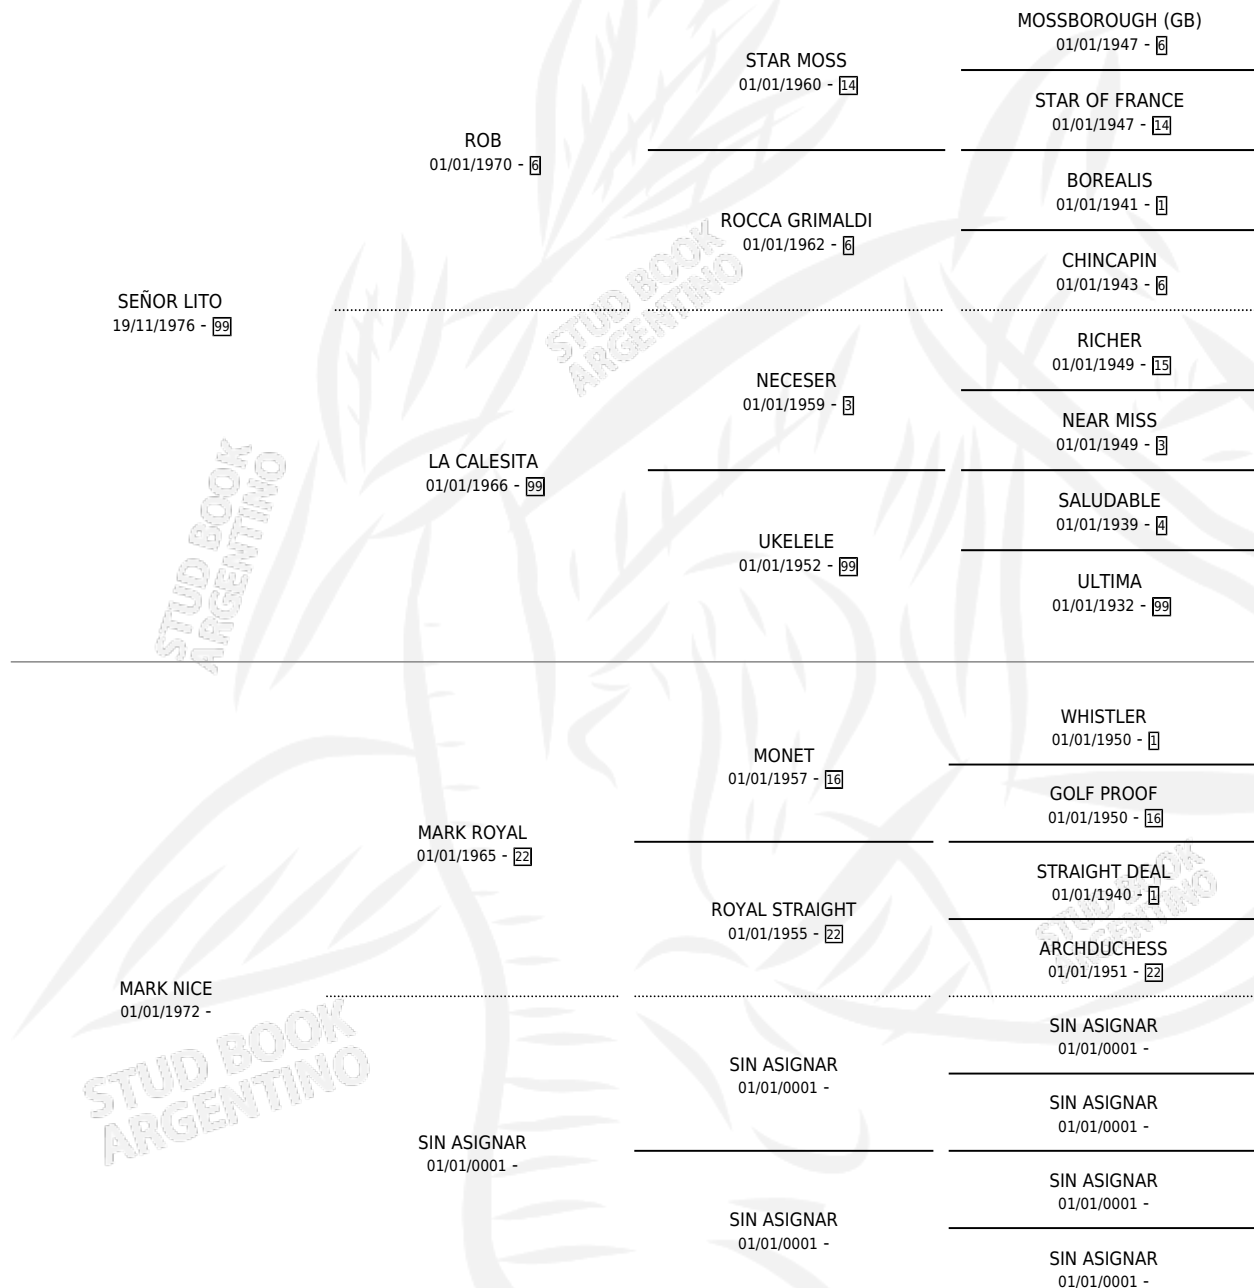

TERRORIFICO

por SEÑOR LITO y MARK NICE por MARK ROYAL

Argentina · Macho · Tordillo · SP · 21/10/1985
Familia · Volumen 32

ESTADO

TIPIFICACIÓN SANGUÍNEA	X
TIPIFICACIÓN POR ADN	X
PASAPORTE	X
IDENTIFICACIÓN POR MICROCHIP	X
REPRODUCTOR	X

Lugar de nacimiento: La Mission

Criador: Osa Enrique Jose y Osa Jorge Alberto

PEDIGREE

CAMPAÑA

Solo carreras oficiales de Argentina

POR EDAD

EDAD	CC	1°	2°	3°	4°	5°	NP	CLC	CLG	CLCG1	CLGG1	IMPORTE	GANANCIA / CC
3 AÑOS	4	1	2	0	0	0	1	0	0	0	0	\$0	\$0
TOTALES	4	1	2	0	0	0	1	0	0	0	0	\$0	\$0
%		25.0%	50.0%	0.0%	0.0%	0.0%	25.0%	0.0%	0.0%	0.0%	0.0%		