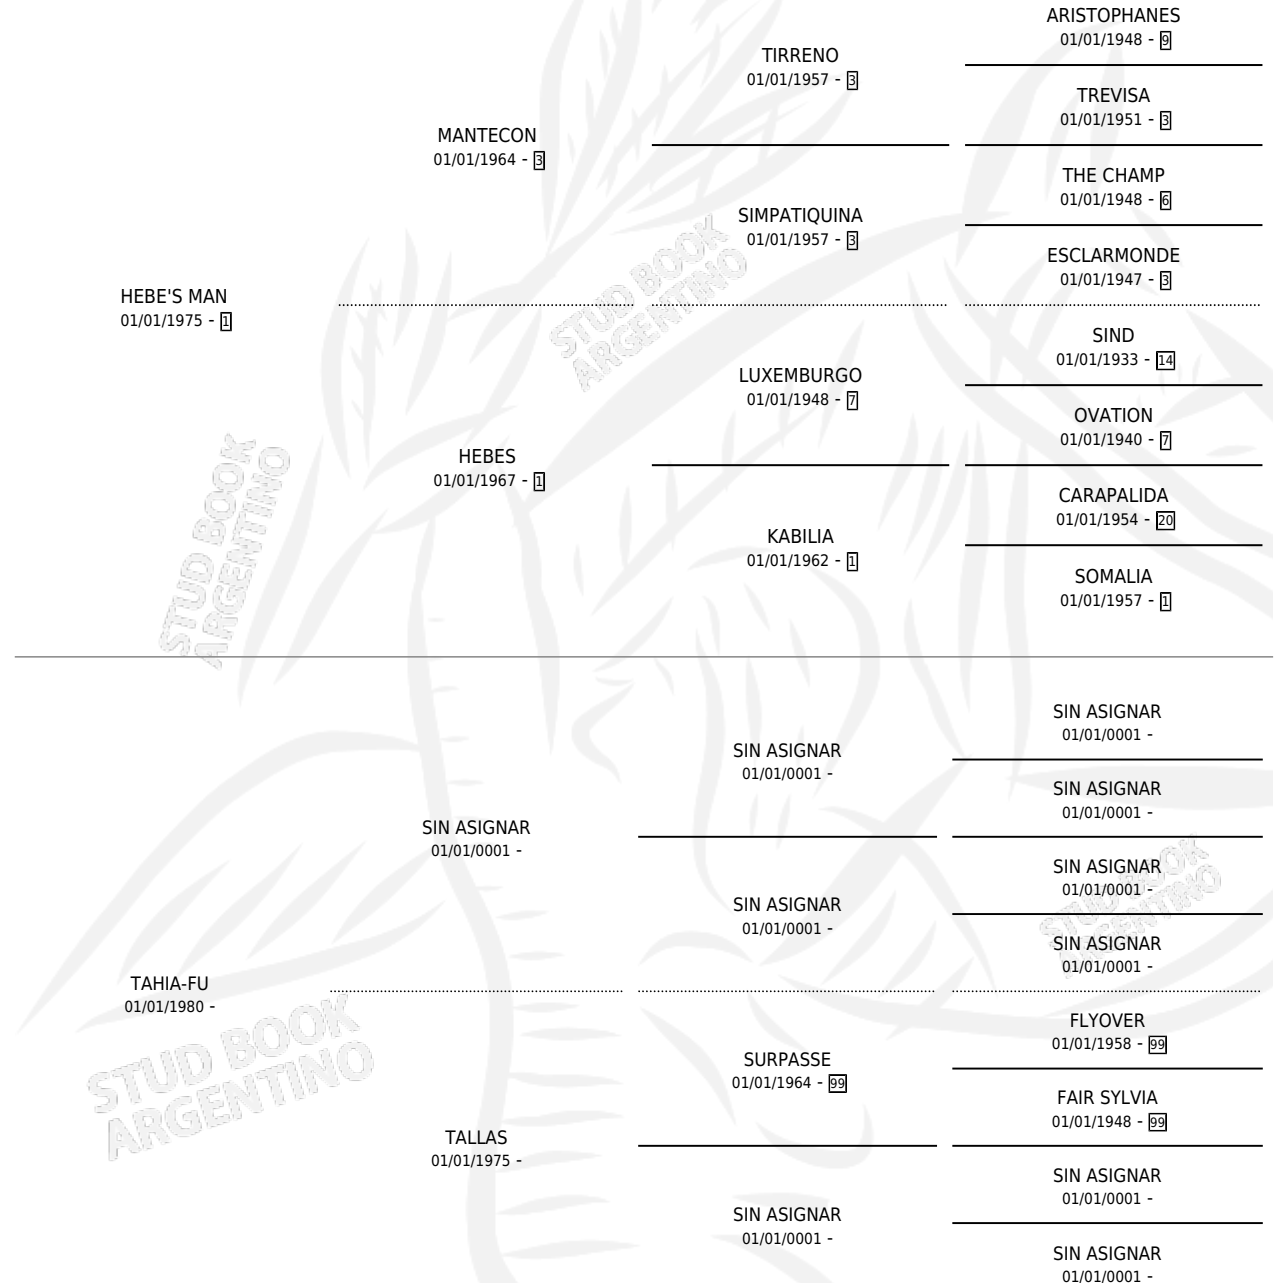

HEBE'S FU

por HEBE'S MAN y TAHIA-FU por SIN ASIGNAR

Argentina · Macho · Zaino Colorado · SP · 11/10/1985
Familia · Volumen 32

ESTADO

TIPIFICACIÓN SANGUÍNEA	X
TIPIFICACIÓN POR ADN	X
PASAPORTE	X
IDENTIFICACIÓN POR MICROCHIP	X
REPRODUCTOR	X

Lugar de nacimiento: El Aleman

Criador: Bauer Alejandro Horacio

PEDIGREE