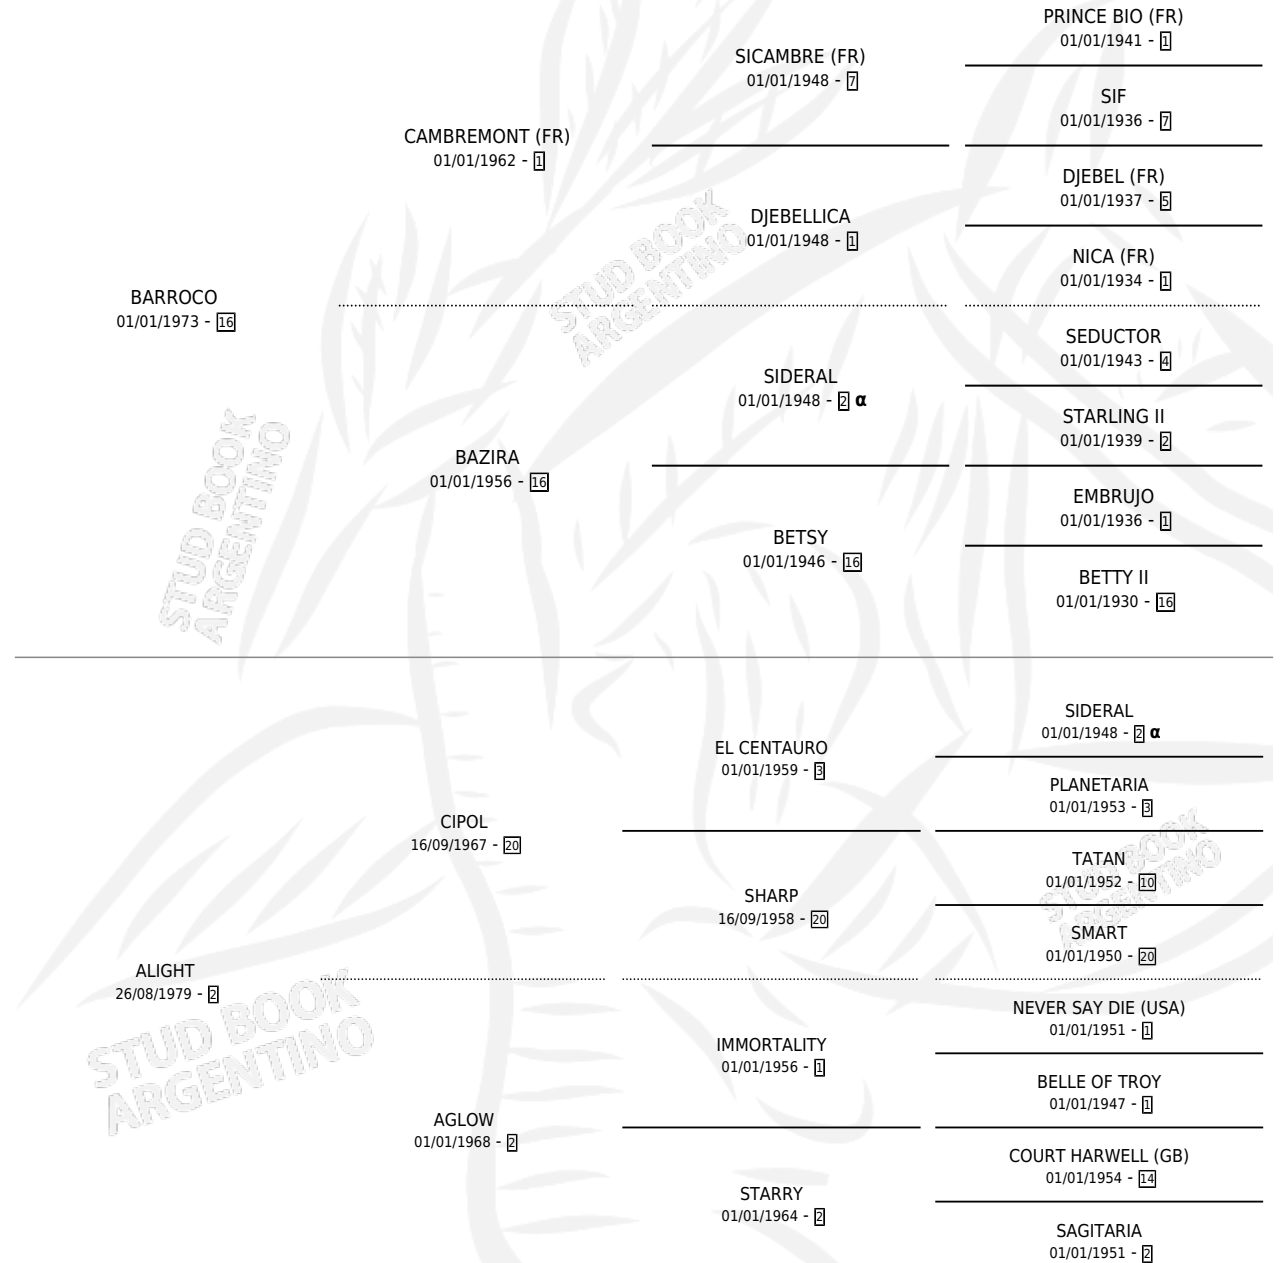

BARROLIGHT

por BARROCO y ALIGHT por CIPOL

Argentina · Macho · Alazan Tostado · SP · 24/10/1985
Familia 2-f · Volumen 32

ESTADO

TIPIFICACIÓN SANGUÍNEA	X
TIPIFICACIÓN POR ADN	X
PASAPORTE	X
IDENTIFICACIÓN POR MICROCHIP	X
REPRODUCTOR	X

Lugar de nacimiento: Rita Santa

Criador: Sin dato

PEDIGREE

INBREEDING : α

CAMPAÑA

Solo carreras oficiales de Argentina

POR EDAD

EDAD	CC	1°	2°	3°	4°	5°	NP	CLC	CLG	CLCG1	CLGG1	IMPORTE	GANANCIA / CC
4 AÑOS	1	0	0	0	0	0	1	0	0	0	0	\$0	\$0
5 AÑOS	6	0	0	0	0	0	6	0	0	0	0	\$0	\$0
TOTALES	7	0	0	0	0	0	7	0	0	0	0	\$0	\$0
%		0.0%	0.0%	0.0%	0.0%	0.0%	100%	0.0%	0.0%	0.0%	0.0%		