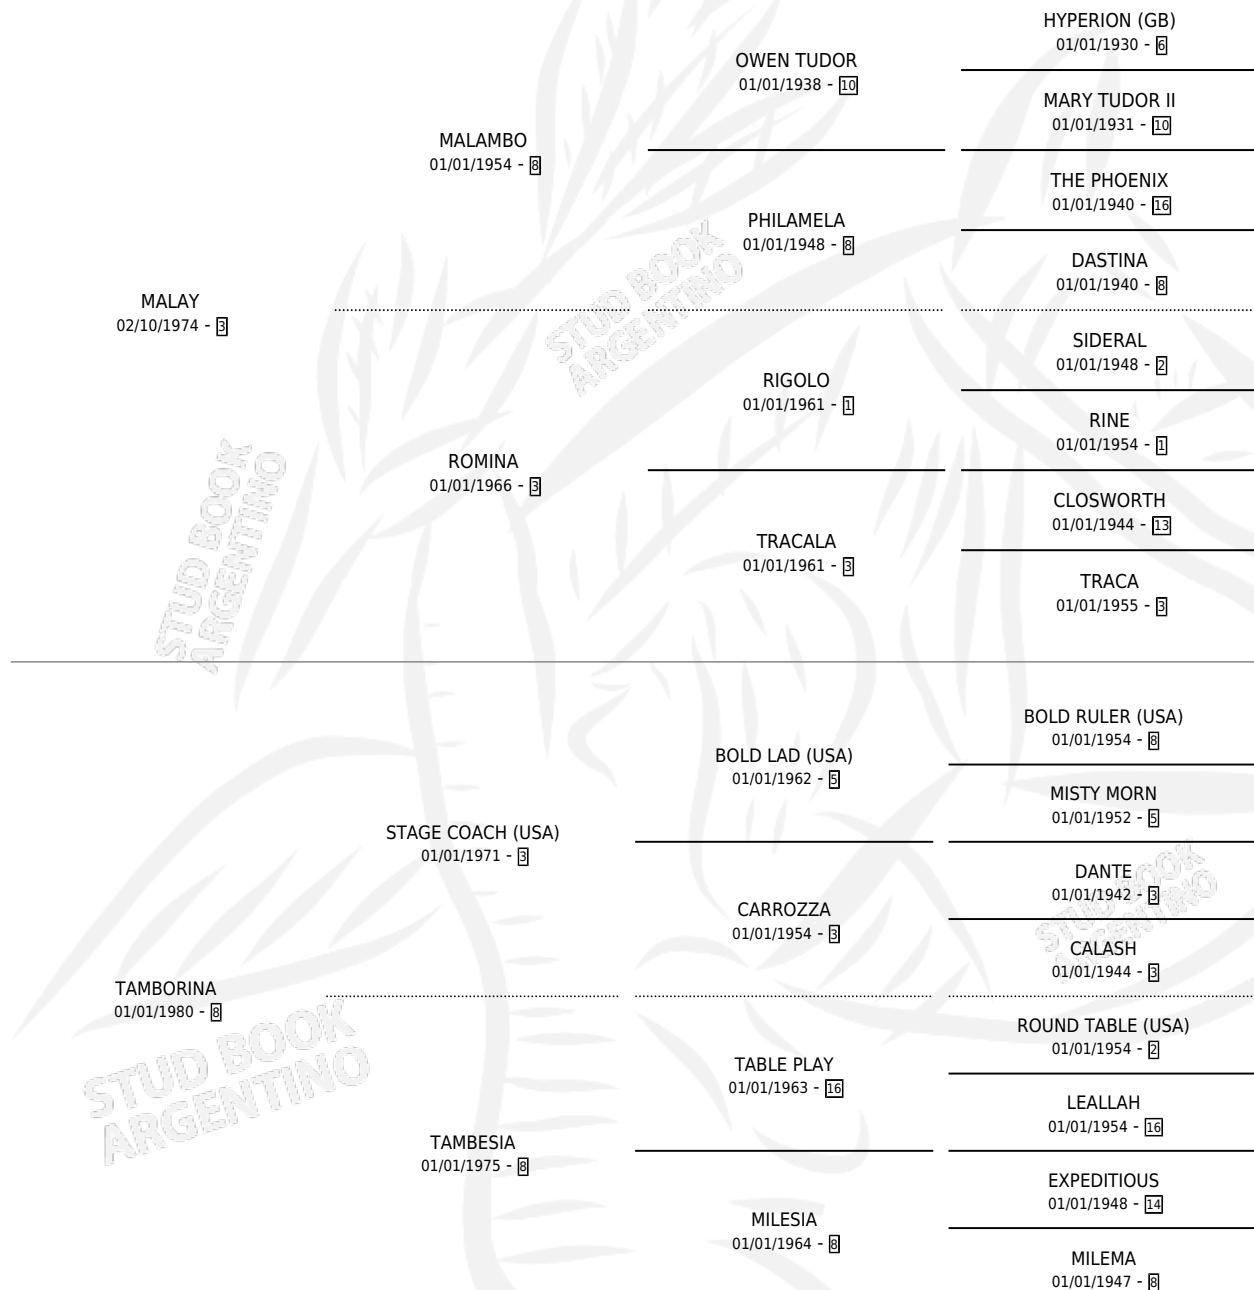

# MALAYIRINA

por MALAY y TAMBORINA por STAGE COACH (USA)

Argentina · Hembra · Alazan · SP · 01/11/1985  
Familia 8-k · Volumen 32

## ESTADO

TIPIFICACIÓN SANGUÍNEA	✓
TIPIFICACIÓN POR ADN	X
PASAPORTE	X
IDENTIFICACIÓN POR MICROCHIP	X
REPRODUCTOR	✓

**Lugar de nacimiento:** Agua Dulce

**Criador:** Sin dato

~

## PEDIGREE

S

mientos 3 / Efectividad 60.00%

PADRILLO	PRODUCTO	CRIADOR	1ER SERVICIO	ÚLTIMO SERVICIO
MARY'S POLICY (USA)	∅		18/11/1993	21/12/1993
MARY'S POLICY (USA)	MAS MARMOLITA (H A, 11/11/1993) MURIÓ EL 12/10/1994	SIN DATO	03/12/1992	05/12/1992
MARY'S POLICY (USA)	∅		08/10/1991	10/10/1991
MARY'S POLICY (USA)	LIBRETO VIOLENTO (M A, 26/09/1991)	SIN DATO	26/09/1990	28/09/1990
MARY'S POLICY (USA)	MALAGRA (H A, 17/09/1990)	SIN DATO	22/09/1989	05/10/1989