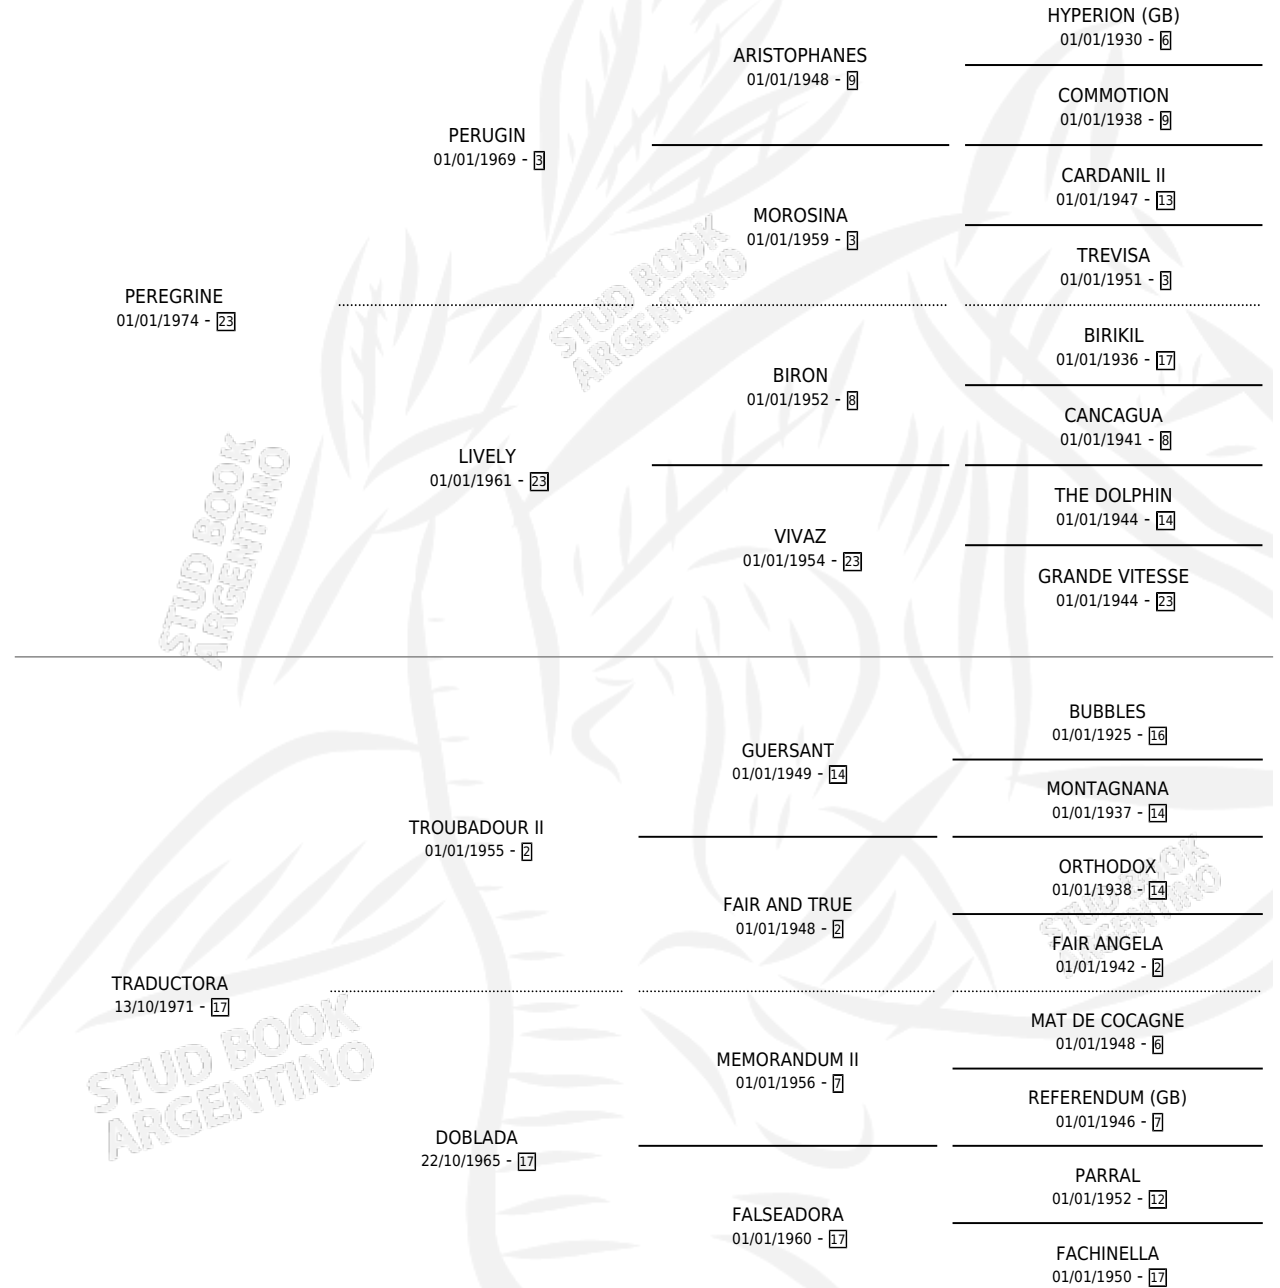

EL TRADUCTOR

por PEREGRINE y TRADUCTORA por TROUBADOUR II

Argentina · Macho · Alazan · SP · 14/11/1985
Familia 17-b · Volumen 32

ESTADO

TIPIFICACIÓN SANGUÍNEA	X
TIPIFICACIÓN POR ADN	X
PASAPORTE	X
IDENTIFICACIÓN POR MICROCHIP	X
REPRODUCTOR	X

Lugar de nacimiento: La Union

Criador: Sin dato

PEDIGREE