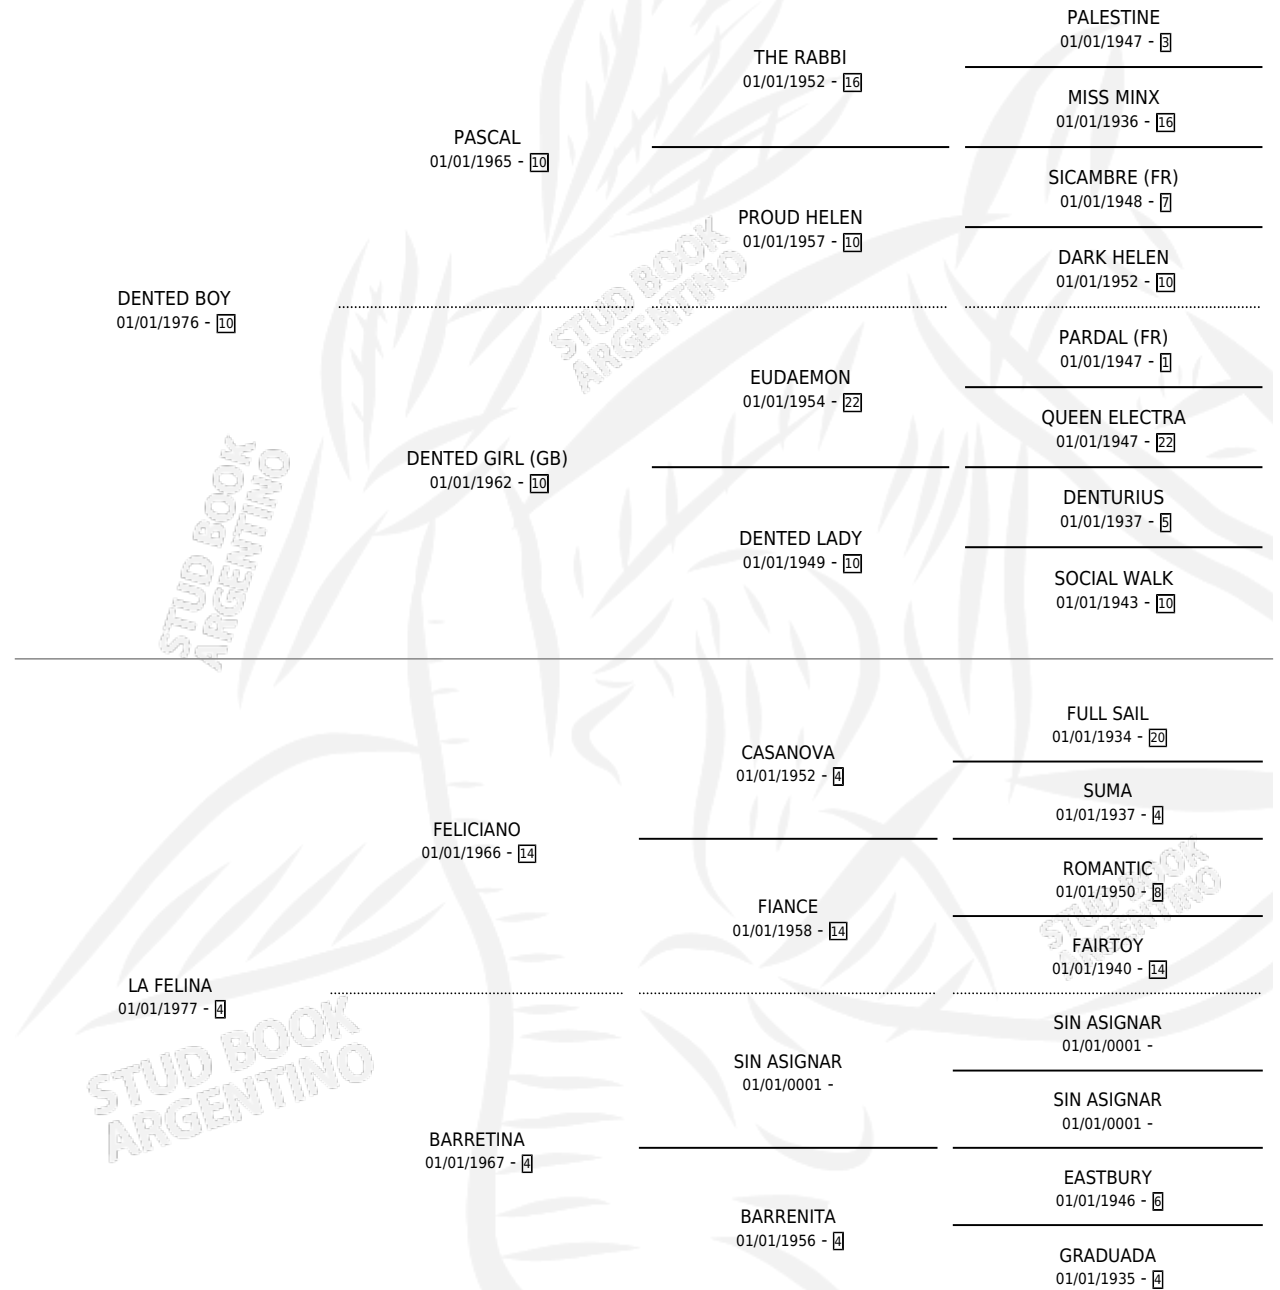

MONFI

por **DENTED BOY** y **LA FELINA** por **FELICIANO**

Argentina · Macho · Alazan Tostado · SP · 20/10/1985
Familia 4-p · Volumen 32

ESTADO

TIPIFICACIÓN SANGUÍNEA	X
TIPIFICACIÓN POR ADN	X
PASAPORTE	X
IDENTIFICACIÓN POR MICROCHIP	X
REPRODUCTOR	X

Lugar de nacimiento: Campo particular

Criador: Sin dato

PEDIGREE

MONFI

Datos oficiales del Stud Book Argentino

Documento generado el 15/05/2026

studbook.org.ar