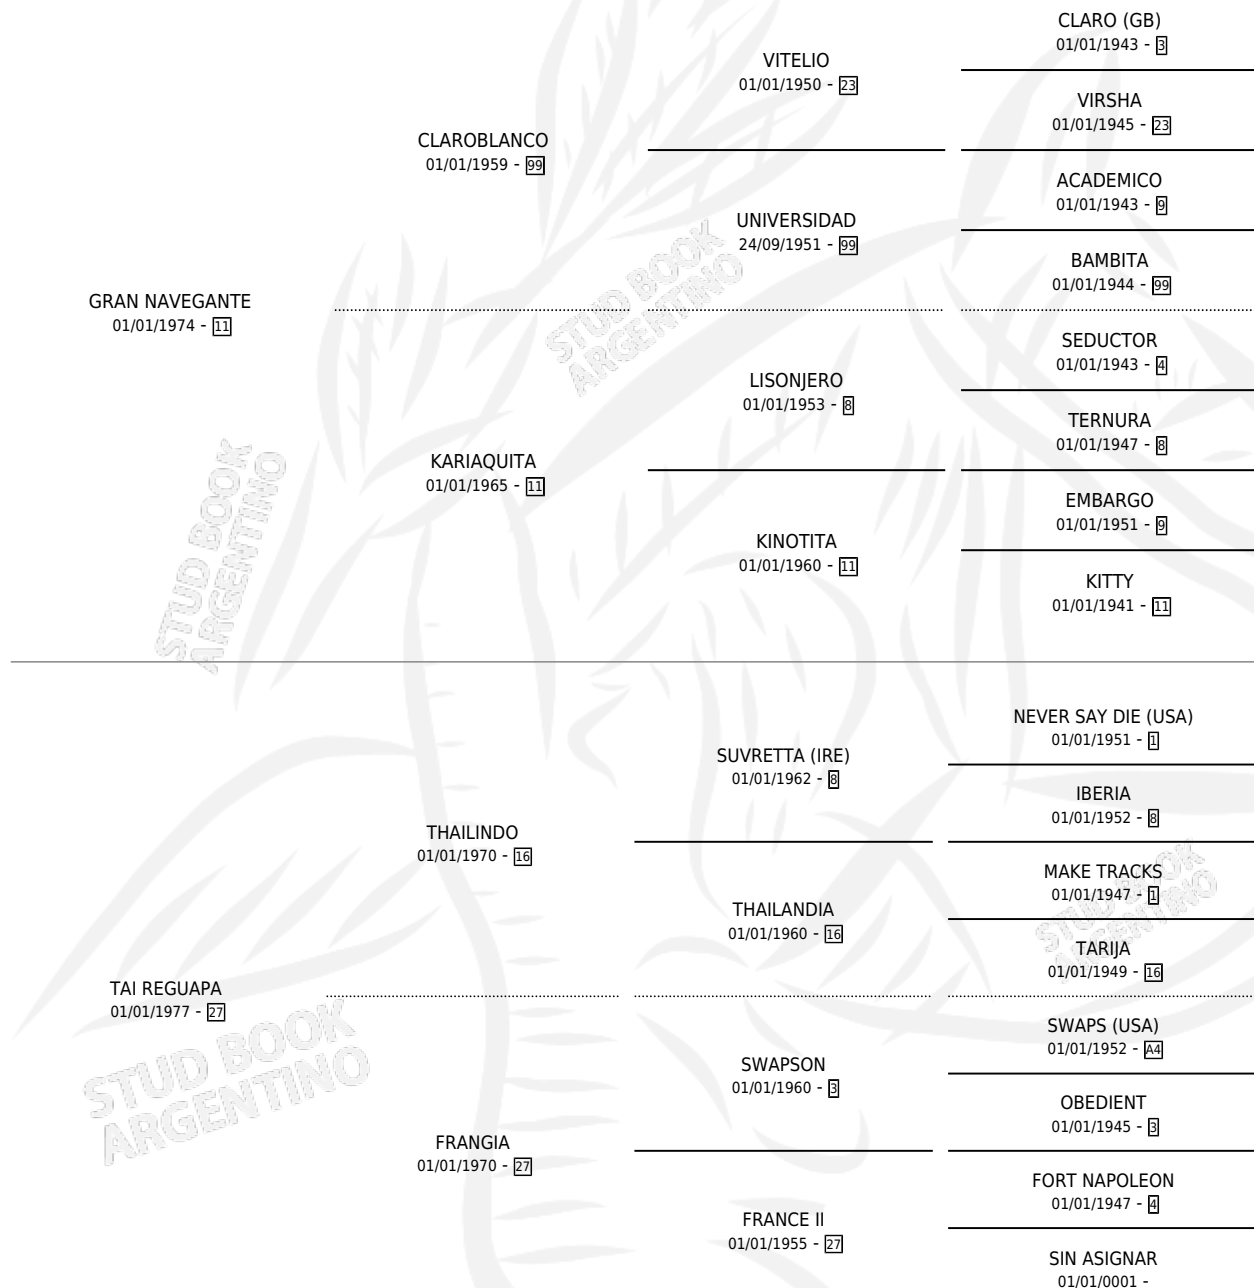

GRAN TAI

por GRAN NAVEGANTE y TAI REGUAPA por THAILINDO

Argentina · Hembra · Alazan · SP · 15/10/1985
Familia 27 · Volumen 32

ESTADO

TIPIFICACIÓN SANGUÍNEA	X
TIPIFICACIÓN POR ADN	X
PASAPORTE	X
IDENTIFICACIÓN POR MICROCHIP	X
REPRODUCTOR	✓

Lugar de nacimiento: Campo particular

Criador: Sin dato

~

HIJOS

	MACHOS	HEMBRAS
1 NACIERON	0	1
1 CORRIERON	0	1

SIN ACTUACIONES

PEDIGREE

S