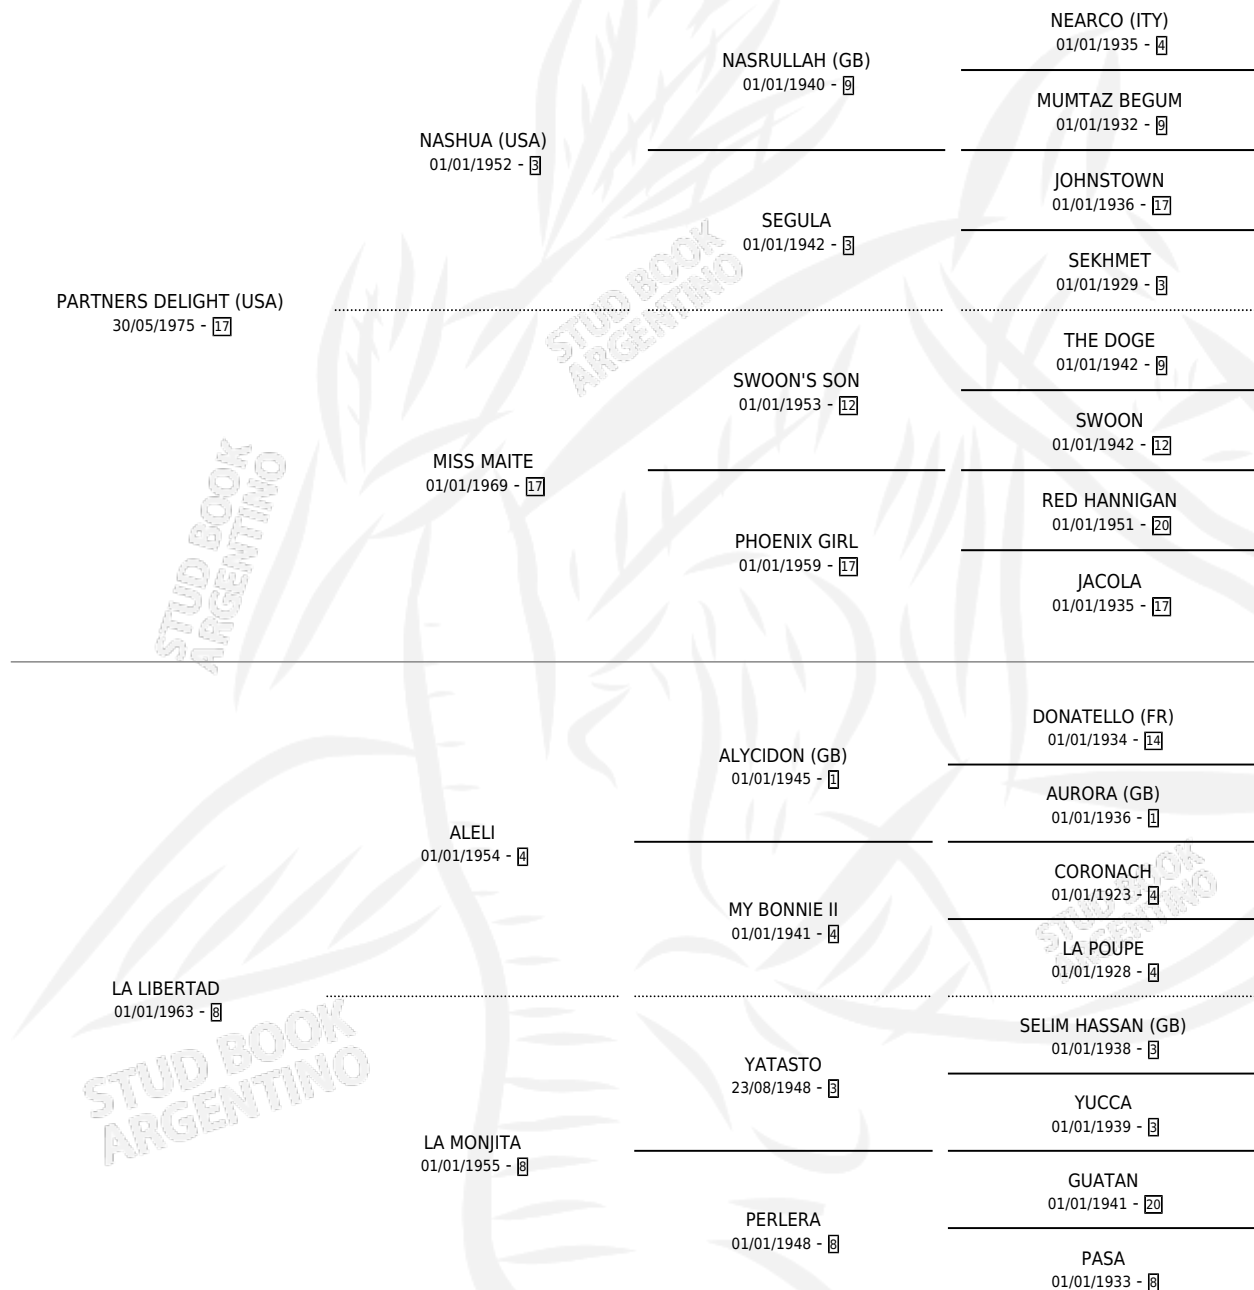

PART SOLA

por **PARTNERS DELIGHT (USA)** y **LA LIBERTAD** por **ALELI**

Argentina · Hembra · Alazan · SP · 10/09/1985
Familia 8-k · Volumen 32

ESTADO

TIPIFICACIÓN SANGUÍNEA	✓
TIPIFICACIÓN POR ADN	X
PASAPORTE	X
IDENTIFICACIÓN POR MICROCHIP	X
REPRODUCTOR	✓

Lugar de nacimiento: El Tiphi

Criador: Fernandez Jorge Ruben

~

HIJOS

	MACHOS	HEMBRAS
2 NACIERON	0	2

SIN ACTUACIONES

PEDIGREE

CAMPAÑA

Solo carreras oficiales de Argentina

POR EDAD

EDAD	CC	1°	2°	3°	4°	5°	NP	CLC	CLG	CLCG1	CLGG1	IMPORTE	GANANCIA / CC
3 AÑOS	3	0	0	0	0	1	2	0	0	0	0	\$0	\$0
4 AÑOS	13	2	1	3	4	0	3	0	0	0	0	\$797,068	\$61,313
TOTALES	16	2	1	3	4	1	5	0	0	0	0	\$797,068	\$49,817
%		12.5%	6.3%	18.8%	25.0%	6.3%	31.3%	0.0%	0.0%	0.0%	0.0%		