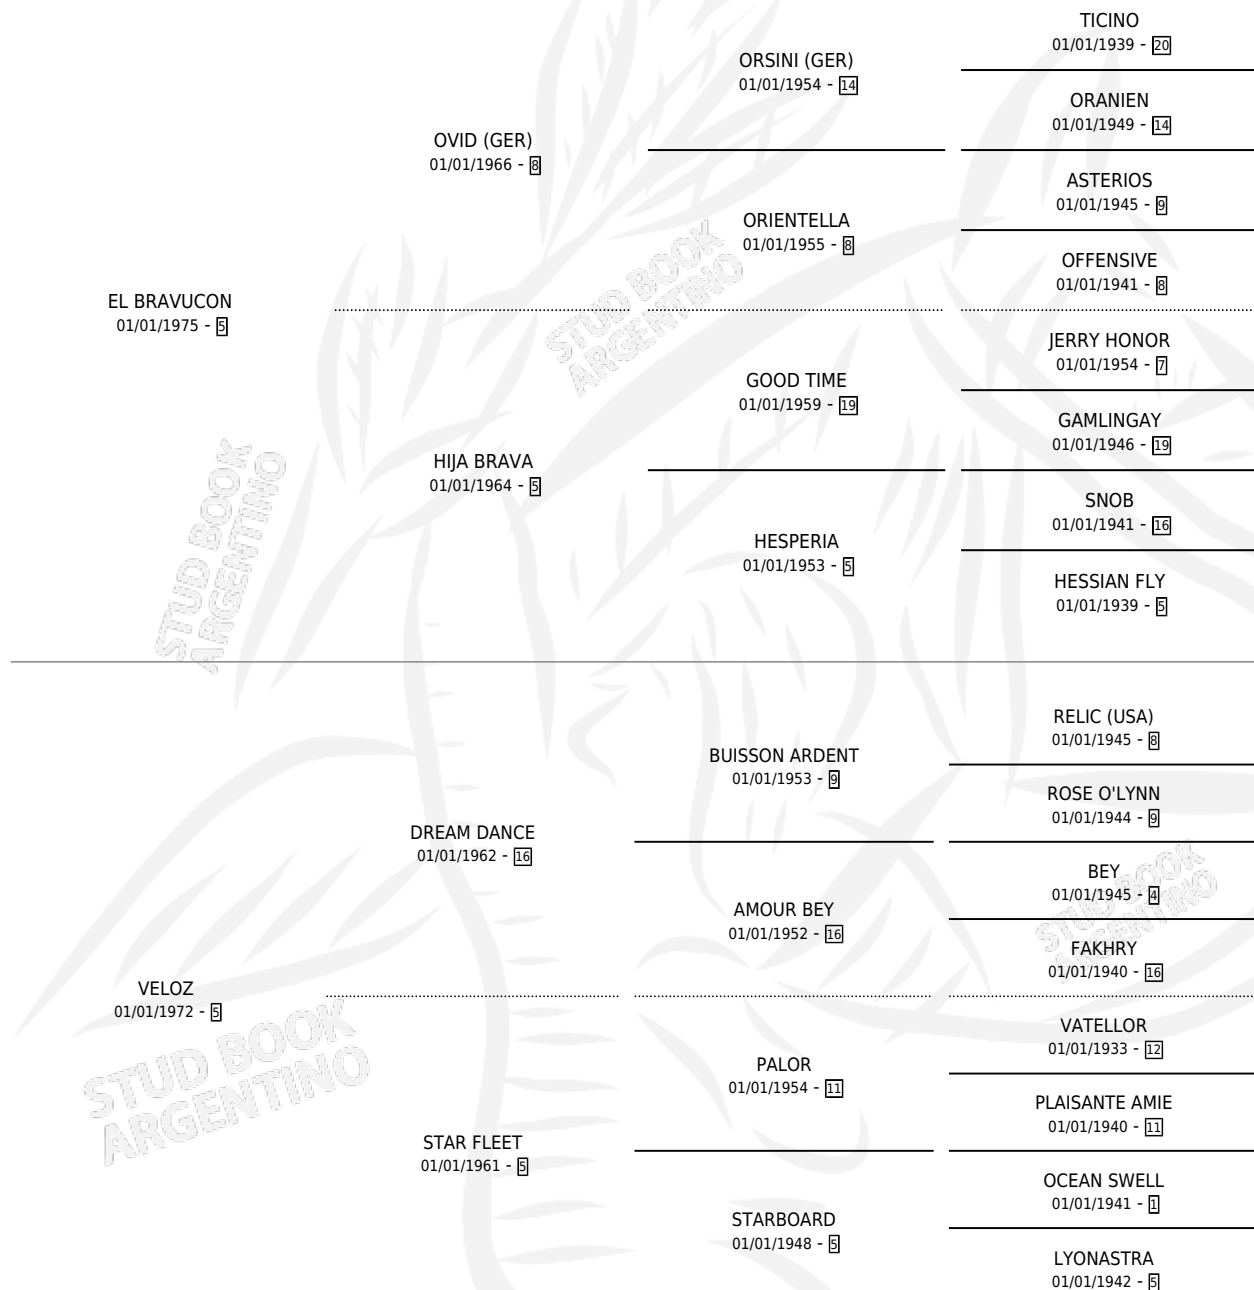

MEDI BRAVO

por **EL BRAVUCON** y **VELOZ** por **DREAM DANCE**

Argentina · Macho · Zaino · SP · 04/11/1985
Familia 5-e · Volumen 32

ESTADO

TIPIFICACIÓN SANGUÍNEA	✓
TIPIFICACIÓN POR ADN	X
PASAPORTE	X
IDENTIFICACIÓN POR MICROCHIP	X
REPRODUCTOR	✓

Lugar de nacimiento: Campo particular

Criador: Sin dato

~

HIJOS

	MACHOS	HEMBRAS
8 NACIERON	5	3
1 CORRIERON	1	0
1 GANARON	1	0
1 GANADORES CL	0 GANADORES GR	0 GANADORES G1

PEDIGREE

CAMPAÑA

Solo carreras oficiales de Argentina