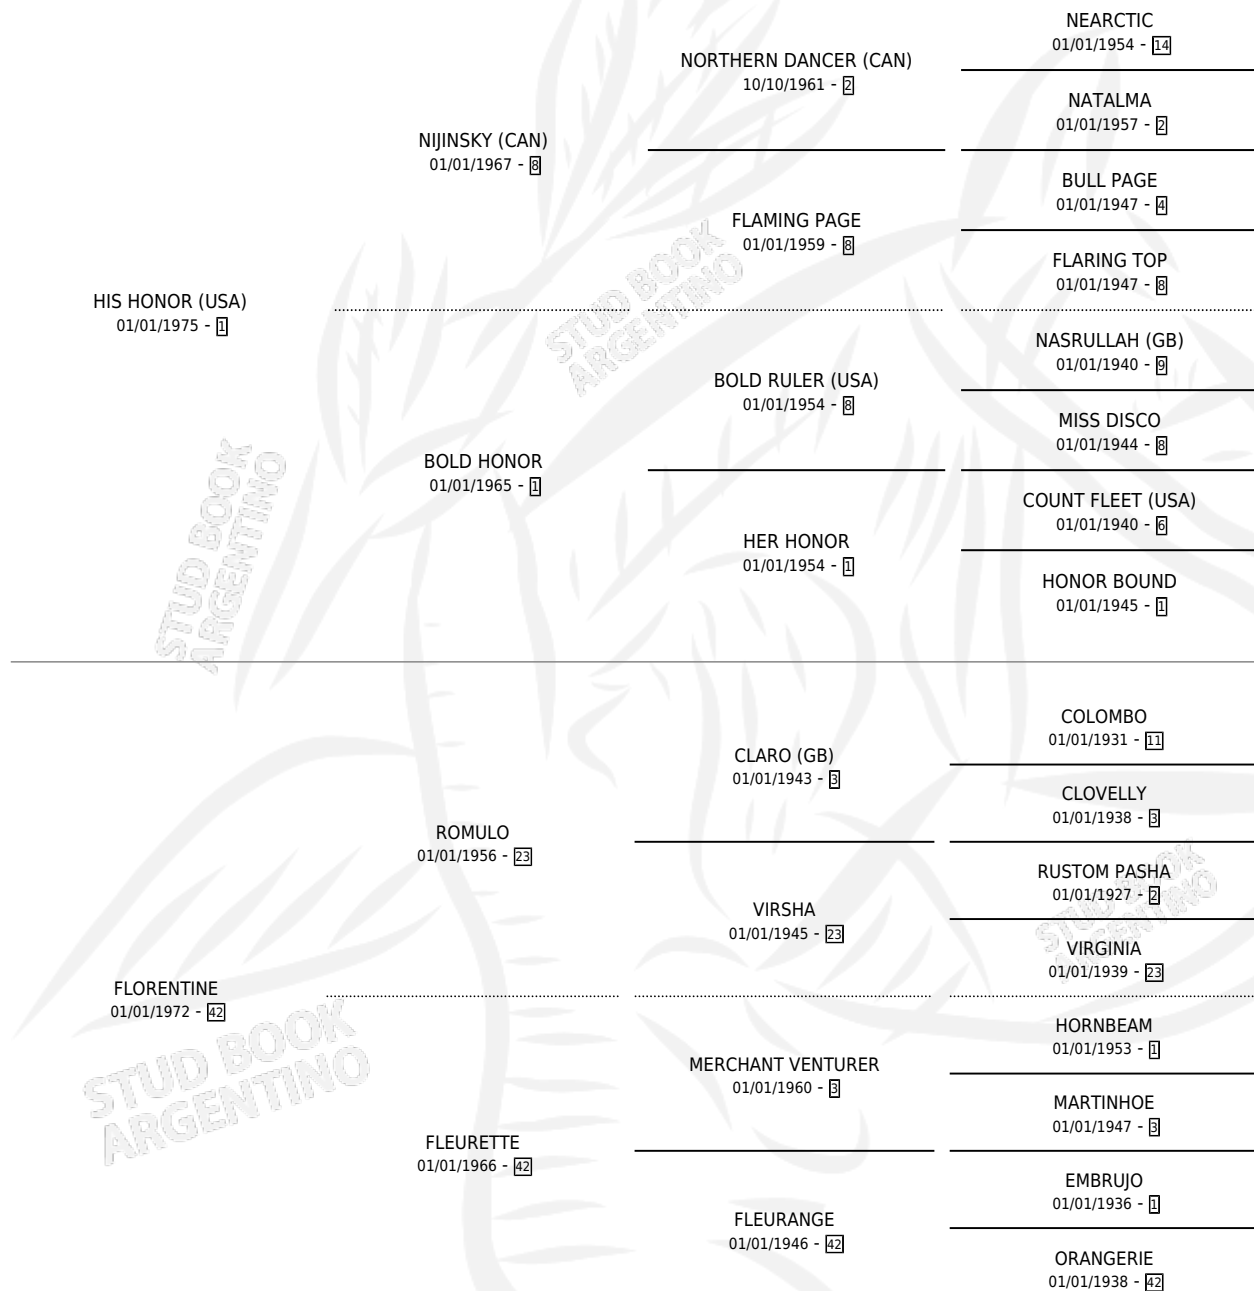

HISFLORINA

por HIS HONOR (USA) y FLORENTINE por ROMULO

Argentina · Hembra · Zaino · SP · 04/11/1985
Familia 42 · Volumen 32

ESTADO

TIPIFICACIÓN SANGUÍNEA	X
TIPIFICACIÓN POR ADN	X
PASAPORTE	X
IDENTIFICACIÓN POR MICROCHIP	X
REPRODUCTOR	X

Lugar de nacimiento: Vencedor

Criador: Sin dato

PEDIGREE

CAMPAÑA

Solo carreras oficiales de Argentina

POR EDAD

EDAD	CC	1°	2°	3°	4°	5°	NP	CLC	CLG	CLCG1	CLGG1	IMPORTE	GANANCIA / CC
3 AÑOS	5	0	0	0	0	0	5	0	0	0	0	\$0	\$0
4 AÑOS	8	0	0	0	1	1	6	0	0	0	0	\$0	\$0
TOTALES	13	0	0	0	1	1	11	0	0	0	0	\$0	\$0
%		0.0%	0.0%	0.0%	7.7%	7.7%	84.6%	0.0%	0.0%	0.0%	0.0%		