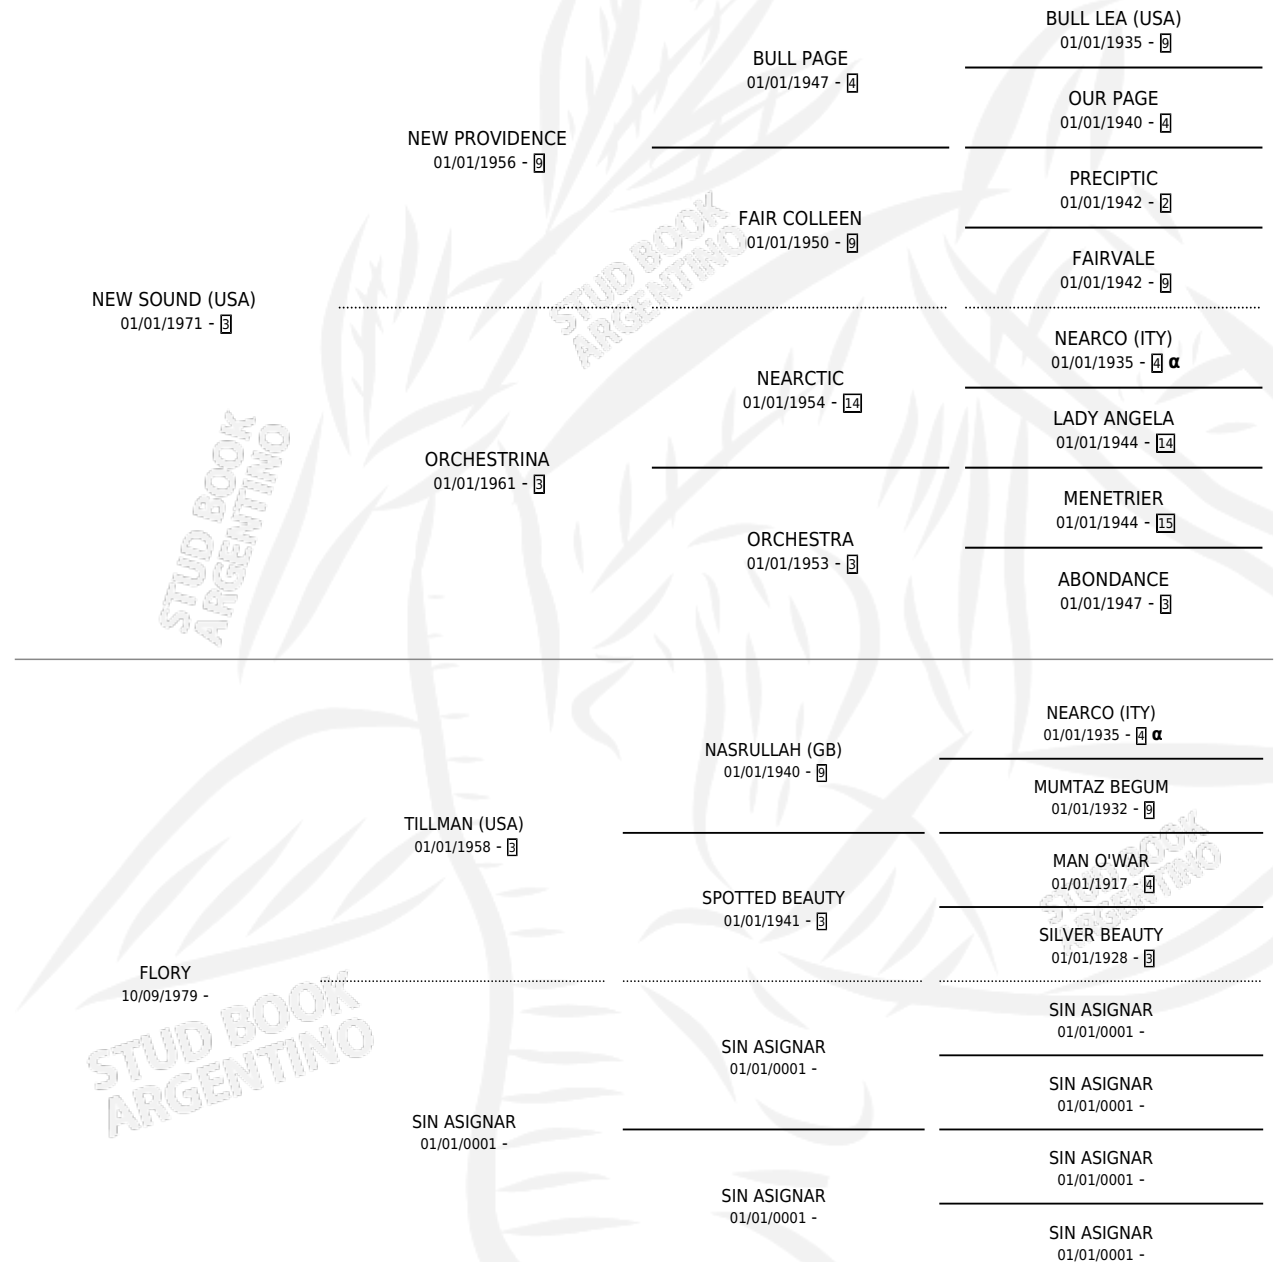

FIDEICOMISO

por **NEW SOUND (USA)** y **FLORY** por **TILLMAN (USA)**

Argentina · Macho · Tordillo · SP · 10/10/1985
Familia · Volumen 32

ESTADO

TIPIFICACIÓN SANGUÍNEA	X
TIPIFICACIÓN POR ADN	X
PASAPORTE	X
IDENTIFICACIÓN POR MICROCHIP	X
REPRODUCTOR	X

Lugar de nacimiento: Campo particular

Criador: Sin dato

PEDIGREE

INBREEDING : α

CAMPAÑA

Solo carreras oficiales de Argentina

POR EDAD

EDAD	CC	1°	2°	3°	4°	5°	NP	CLC	CLG	CLCG1	CLGG1	IMPORTE	GANANCIA / CC
4 AÑOS	3	0	0	0	1	1	1	0	0	0	0	\$0	\$0
5 AÑOS	9	1	3	1	0	0	4	0	0	0	0	\$0	\$0
TOTALES	12	1	3	1	1	1	5	0	0	0	0	\$0	\$0
%		8.3%	25.0%	8.3%	8.3%	8.3%	41.7%	0.0%	0.0%	0.0%	0.0%		