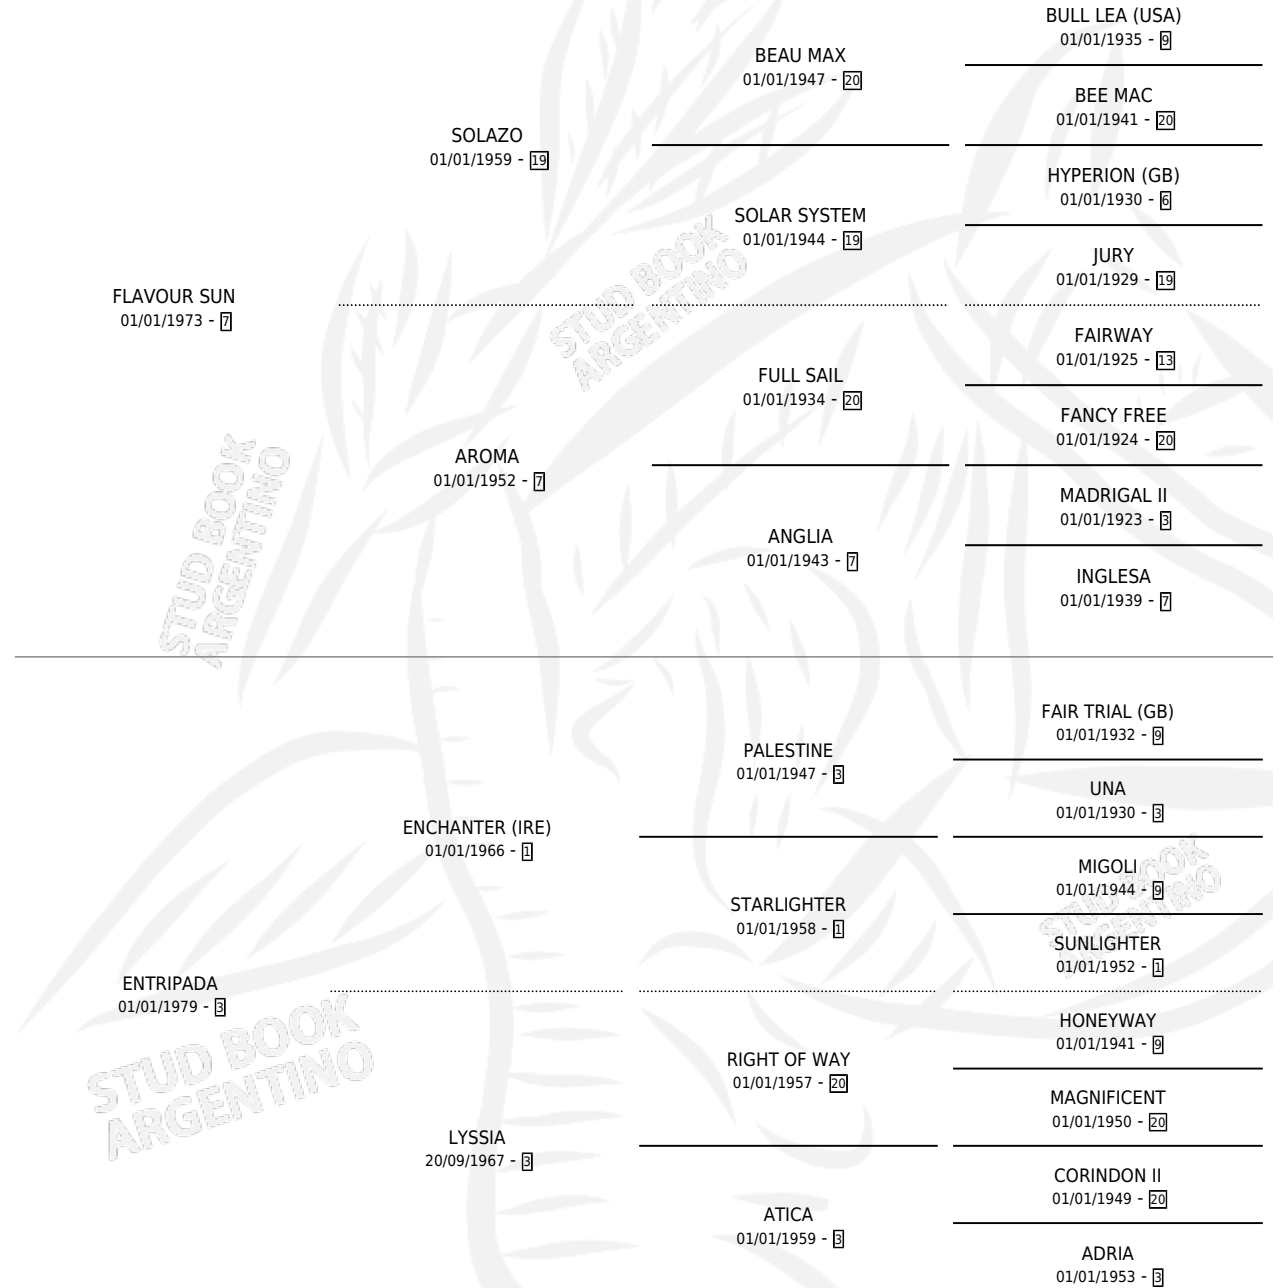

SUPER LISIO

por **FLAVOUR SUN** y **ENTRIPADA** por **ENCHANTER (IRE)**

Argentina · Macho · Alazan · SP · 10/11/1985
Familia 3-b · Volumen 32

ESTADO

TIPIFICACIÓN SANGUÍNEA	X
TIPIFICACIÓN POR ADN	X
PASAPORTE	X
IDENTIFICACIÓN POR MICROCHIP	X
REPRODUCTOR	X

Lugar de nacimiento: El Rancho

Criador: Sin dato

PEDIGREE

SUPER LISIO

Datos oficiales del Stud Book Argentino

Documento generado el 28/04/2026

studbook.org.ar