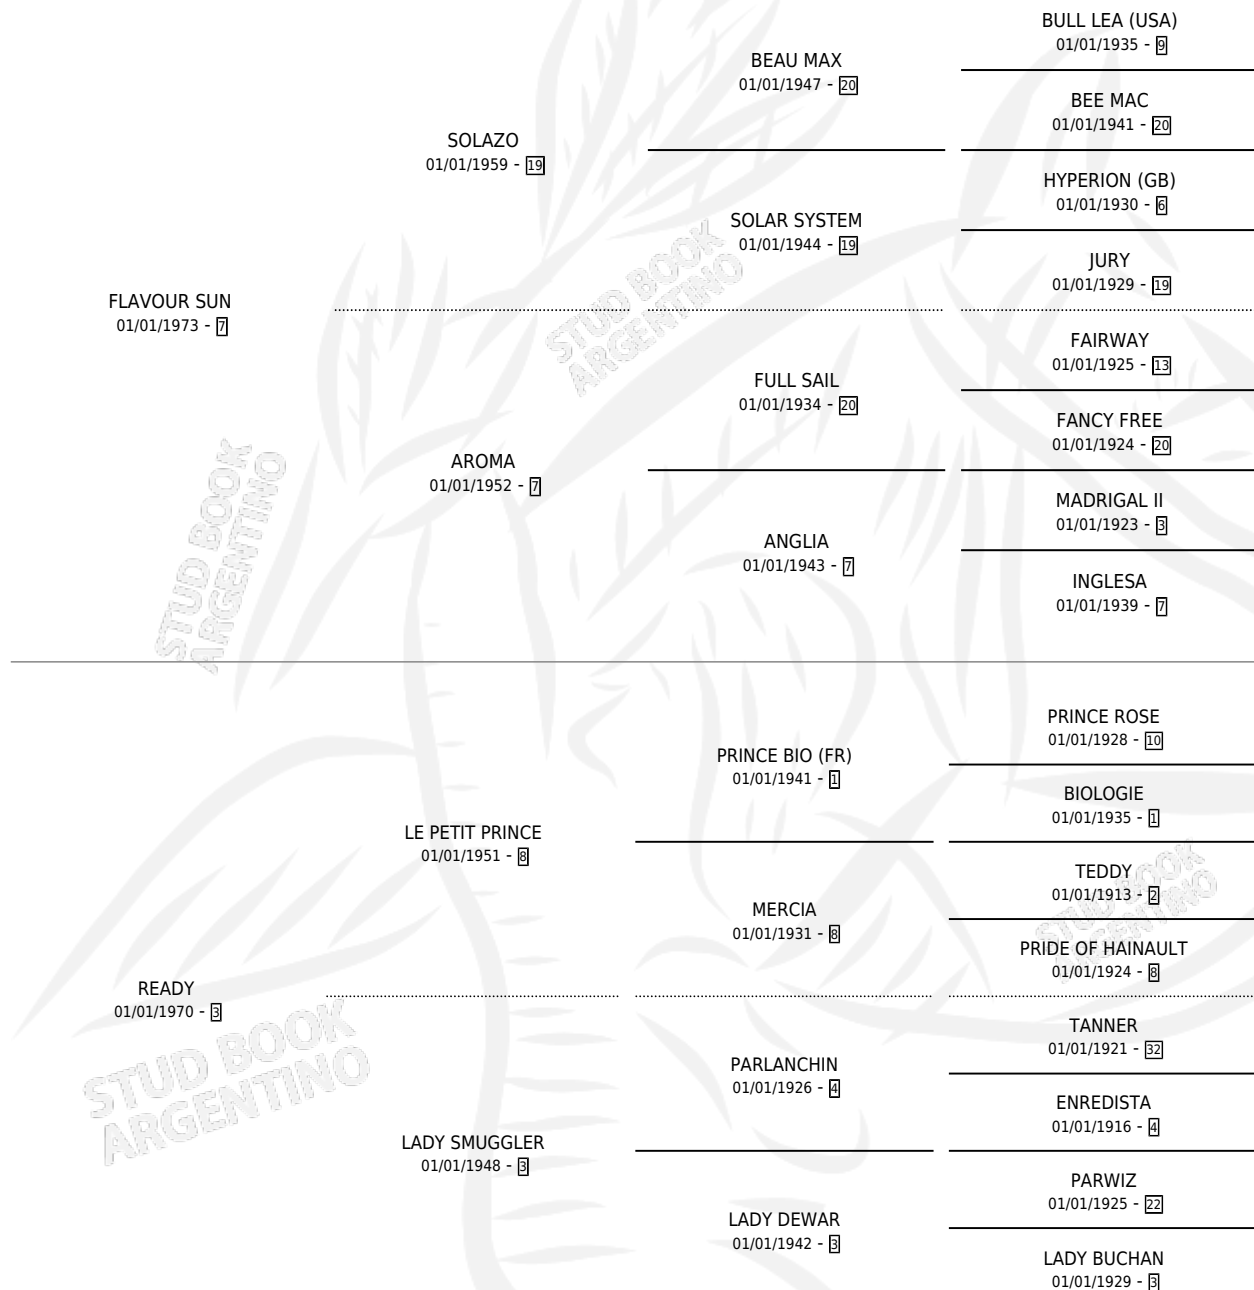

PETITE PRINCESA

por **FLAVOUR SUN** y **READY** por **LE PETIT PRINCE**

Argentina · Hembra · Zaino Doradillo · SP · 17/10/1985
Familia 3-e · Volumen 32

ESTADO

TIPIFICACIÓN SANGUÍNEA	✓
TIPIFICACIÓN POR ADN	X
PASAPORTE	X
IDENTIFICACIÓN POR MICROCHIP	X
REPRODUCTOR	✓

Lugar de nacimiento: El Rancho

Criador: Sin dato

~

HIJOS

	MACHOS	HEMBRAS
4 NACIERON	1	3
1 CORRIERON	1	0

SIN ACTUACIONES

PEDIGREE

S

mientos 4 / Efectividad 50.00%

PADRILLO	PRODUCTO	CRIADOR	1ER SERVICIO	ÚLTIMO SERVICIO
SNOW FRAGUADO	∅		15/08/1995	28/11/1995
SNOW FRAGUADO	PETITE PRINCESA		25/08/1994	27/08/1994
SNOW FRAGUADO	SNOW PRINCESA (H ZD, 18/08/1994)	SIN DATO	02/09/1993	05/09/1993
LINCE	∅		12/10/1992	13/10/1992
LINCE	PRINCIPE LINCE (M A, 03/10/1992)	SIN DATO	16/10/1991	20/10/1991
LINCE	PRINCESS LINCE (H Z, 07/10/1991) •MURIÓ EL 05/03/1992•	SIN DATO	19/10/1990	26/10/1990
LINCE	PRINCESA LANCERA (H A, 29/08/1990)	SIN DATO	14/08/1989	08/09/1989
LINCE	∅		05/12/1988	10/12/1988