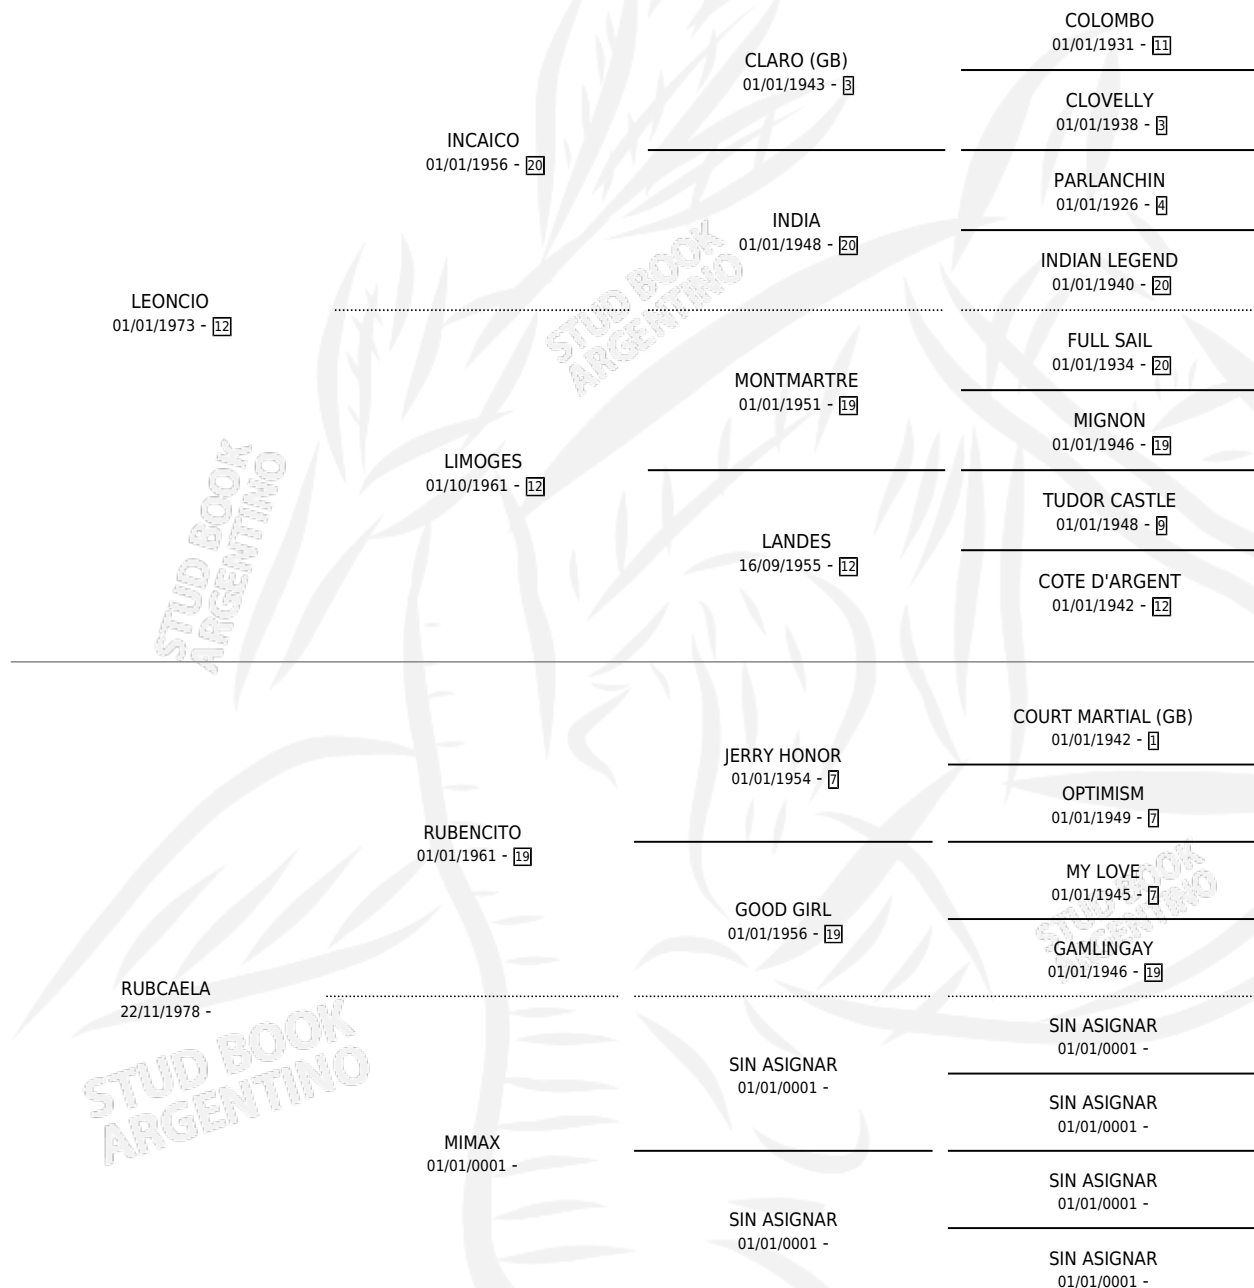

RUBLEO

por LEONCIO y RUBCAELA por RUBENCITO

Argentina · Macho · Zaino · SP · 07/11/1985
Familia · Volumen 32

ESTADO

TIPIFICACIÓN SANGUÍNEA	X
TIPIFICACIÓN POR ADN	X
PASAPORTE	X
IDENTIFICACIÓN POR MICROCHIP	X
REPRODUCTOR	X

Lugar de nacimiento: Don Viyo

Criador: Don Viyo

PEDIGREE

RUBLEO

Datos oficiales del Stud Book Argentino

Documento generado el 02/05/2026

studbook.org.ar