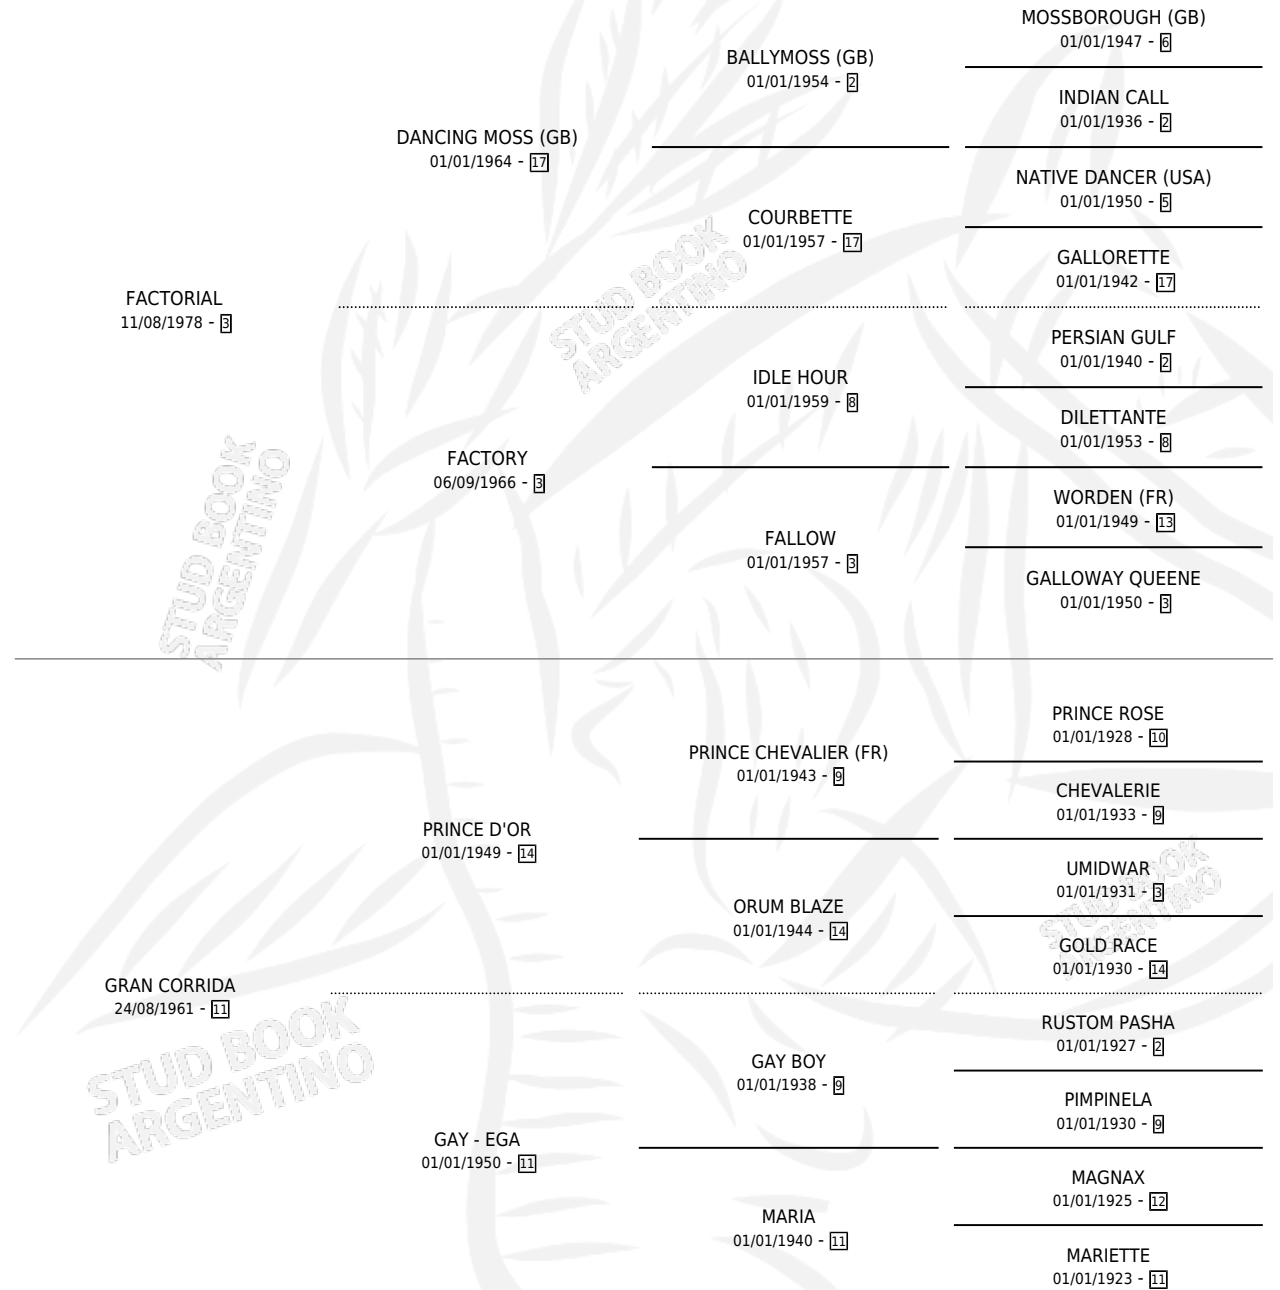

CORRIDA AREQUERA

por FACTORIAL y GRAN CORRIDA por PRINCE D'OR

Argentina · Hembra · Tordillo · SP · 27/10/1985
Familia 11-e · Volumen 32

ESTADO

TIPIFICACIÓN SANGUÍNEA	✓
TIPIFICACIÓN POR ADN	X
PASAPORTE	X
IDENTIFICACIÓN POR MICROCHIP	X
REPRODUCTOR	✓

Lugar de nacimiento: La Florida

Criador: Sin dato

PEDIGREE

CAMPAÑA

Solo carreras oficiales de Argentina

POR EDAD

EDAD	CC	1°	2°	3°	4°	5°	NP	CLC	CLG	CLCG1	CLGG1	IMPORTE	GANANCIA / CC
4 AÑOS	4	0	0	0	1	1	2	0	0	0	0	\$0	\$0
TOTALES	4	0	0	0	1	1	2	0	0	0	0	\$0	\$0
%		0.0%	0.0%	0.0%	25.0%	25.0%	50.0%	0.0%	0.0%	0.0%	0.0%		