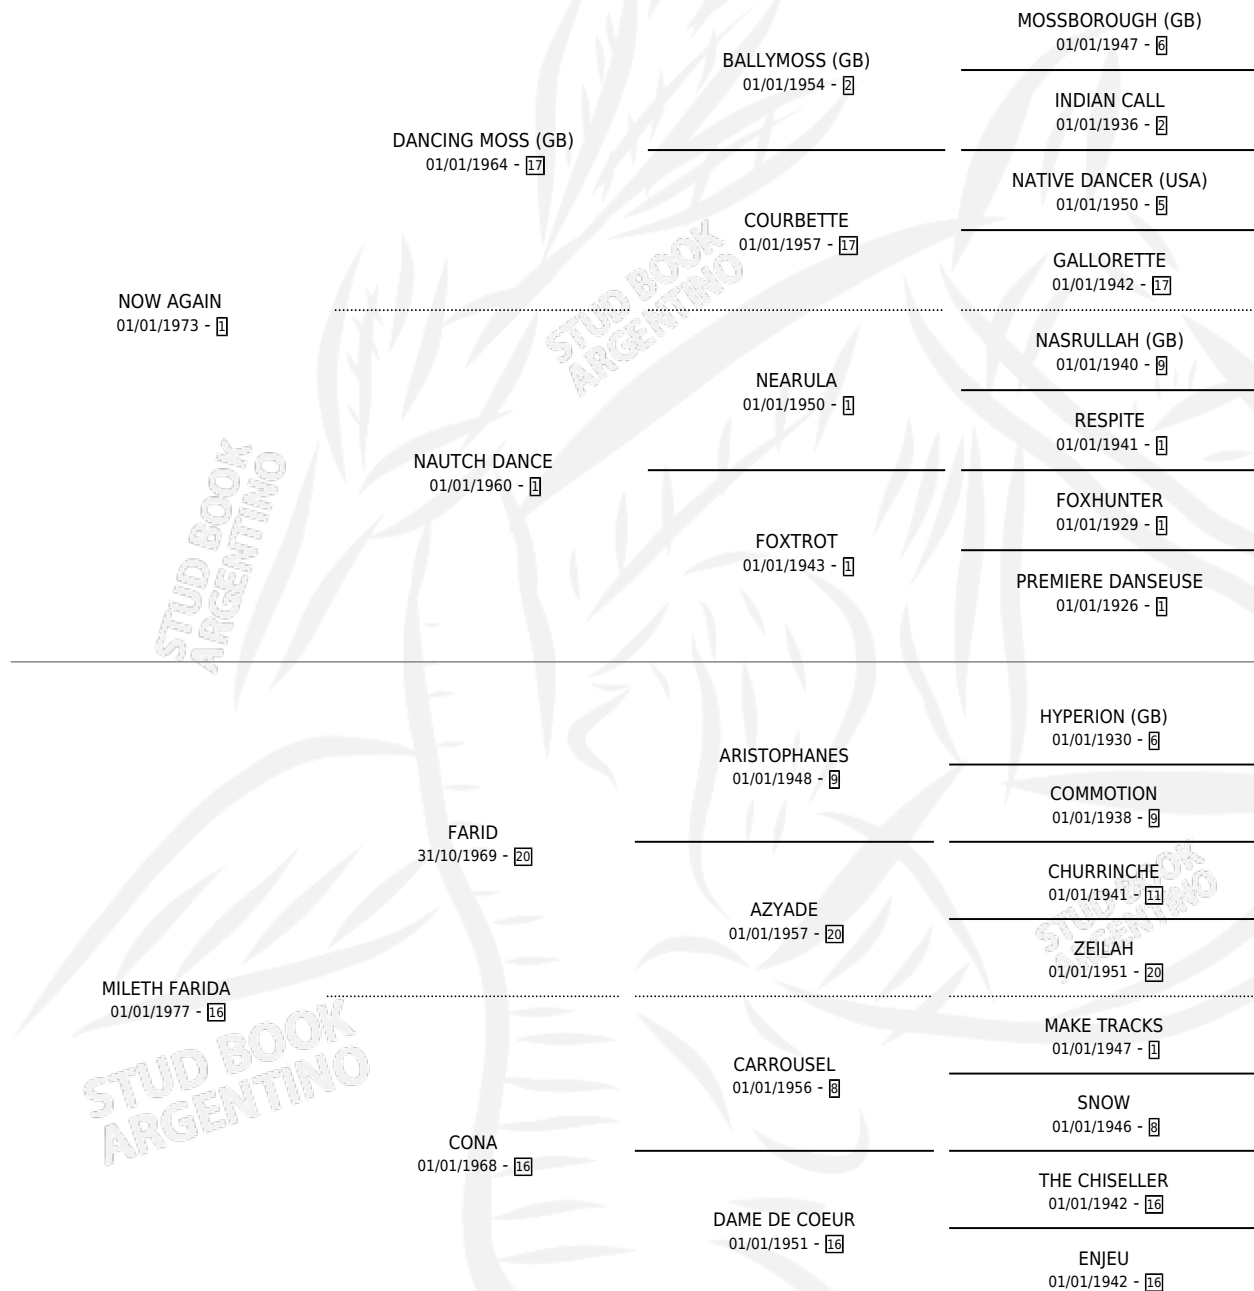

MIL AGAIN

por **NOW AGAIN** y **MILETH FARIDA** por **FARID**

Argentina · Hembra · Alazan Tostado · SP · 28/10/1985
Familia 16-e · Volumen 32

ESTADO

TIPIFICACIÓN SANGUÍNEA	✓
TIPIFICACIÓN POR ADN	X
PASAPORTE	X
IDENTIFICACIÓN POR MICROCHIP	X
REPRODUCTOR	✓

Lugar de nacimiento: Campo particular

Criador: Sin dato

~

HIJOS

	MACHOS	HEMBRAS
3 NACIERON	1	2
2 CORRIERON	1	1
1 GANARON	0	1
0 GANADORES CL	0 GANADORES GR	0 GANADORES G1

PEDIGREE

CAMPAÑA

Solo carreras oficiales de Argentina