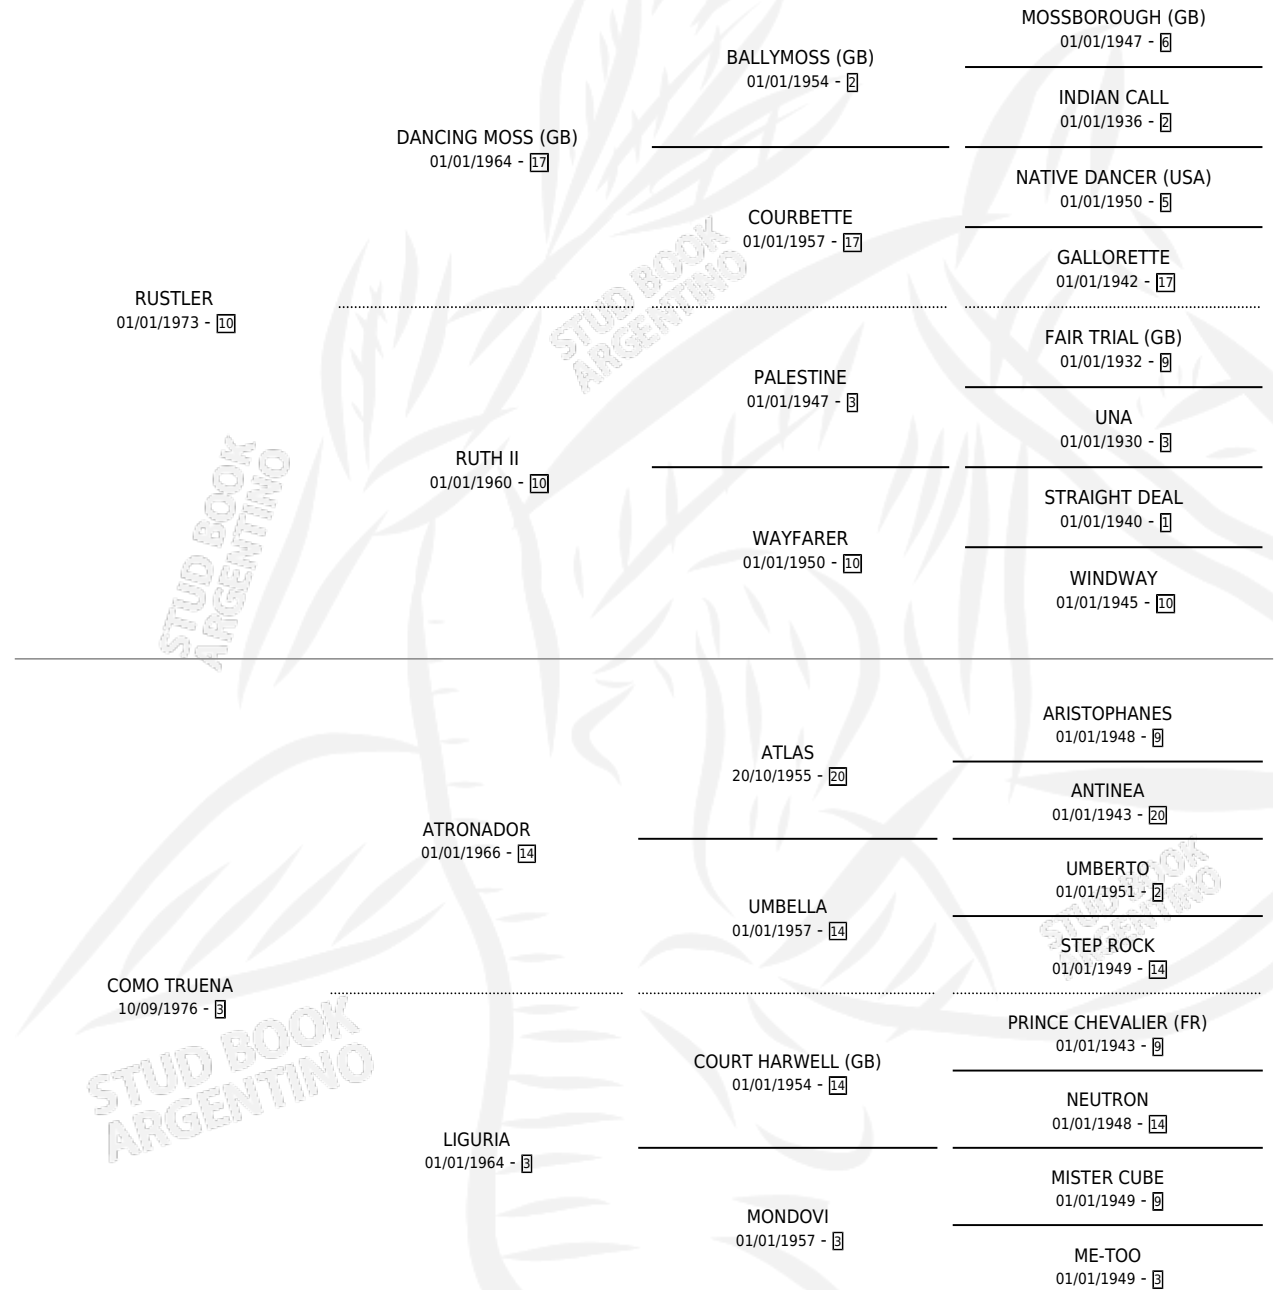

CURRUCA

por RUSTLER y COMO TRUENA por ATRONADOR

Argentina · Hembra · Zaino · SP · 28/10/1985
Familia 3-f · Volumen 32

ESTADO

TIPIFICACIÓN SANGUÍNEA	X
TIPIFICACIÓN POR ADN	X
PASAPORTE	X
IDENTIFICACIÓN POR MICROCHIP	X
REPRODUCTOR	X

Lugar de nacimiento: La Francia

Criador: Andres Francisco Jose

PEDIGREE

CURRUCA

Datos oficiales del Stud Book Argentino

Documento generado el 02/05/2026

studbook.org.ar