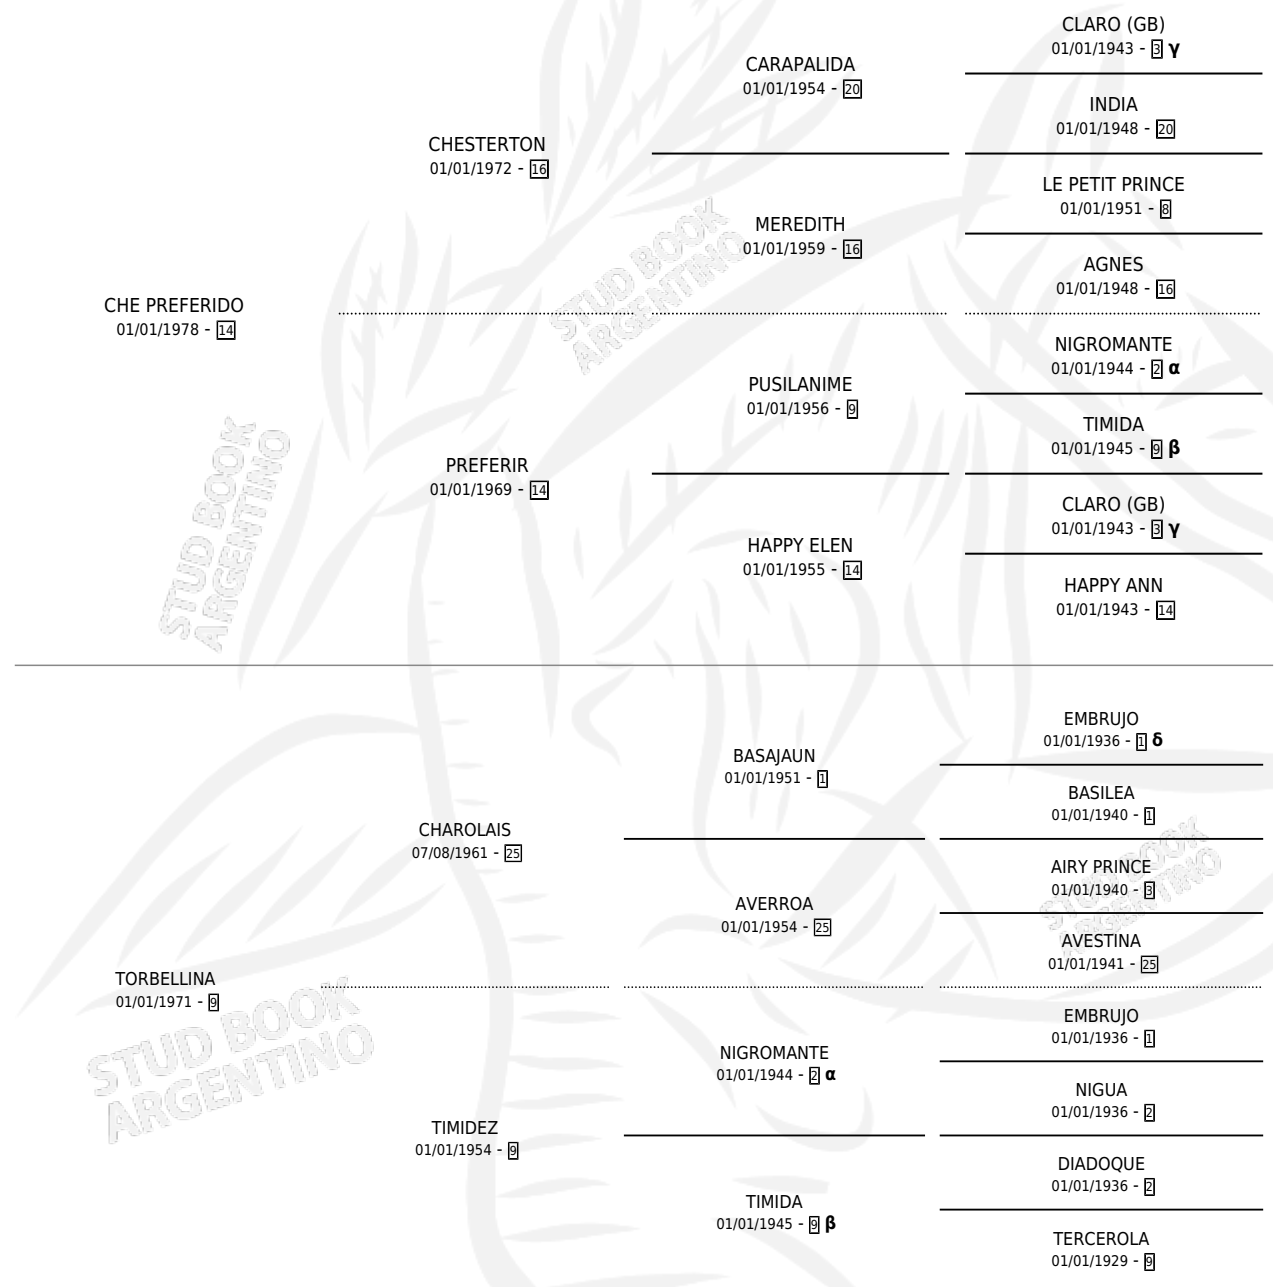

# CHE TALENTOSO

por CHE PREFERIDO y TORBELLINA por CHAROLAIS

Argentina · Macho · Alazan · SP · 21/10/1985  
Familia 9-b · Volumen 32

## ESTADO

TIPIFICACIÓN SANGUÍNEA	X
TIPIFICACIÓN POR ADN	X
PASAPORTE	X
IDENTIFICACIÓN POR MICROCHIP	X
REPRODUCTOR	X

**Lugar de nacimiento:** La Madrugada

**Criador:** Sin dato

## PEDIGREE

INBREEDING : **α,β,γ,δ**