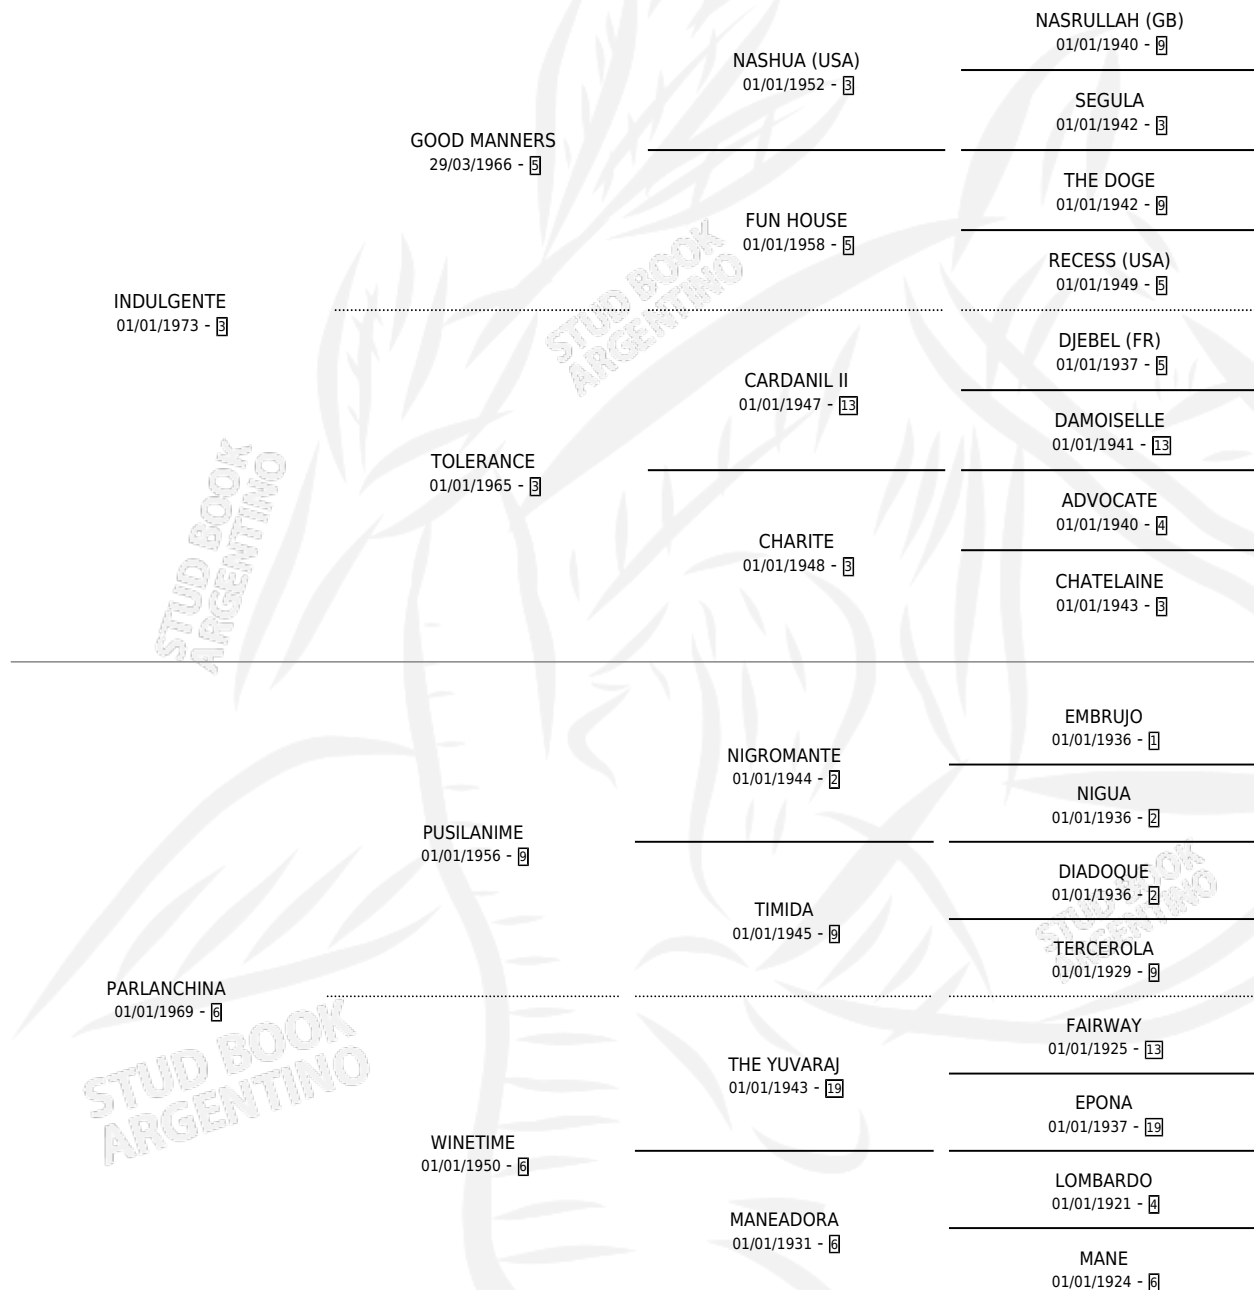

INDAGADORA

por **INDULGENTE** y **PARLANCHINA** por **PUSILANIME**

Argentina · Hembra · Zaino · SP · 07/11/1985
Familia 6-a · Volumen 32

ESTADO

TIPIFICACIÓN SANGUÍNEA	✓
TIPIFICACIÓN POR ADN	X
PASAPORTE	X
IDENTIFICACIÓN POR MICROCHIP	X
REPRODUCTOR	✓

Lugar de nacimiento: Record (de Baja)

Criador: Sin dato

~

HIJOS

	MACHOS	HEMBRAS
3 NACIERON	0	3
1 CORRIERON	0	1

SIN ACTUACIONES

PEDIGREE

S