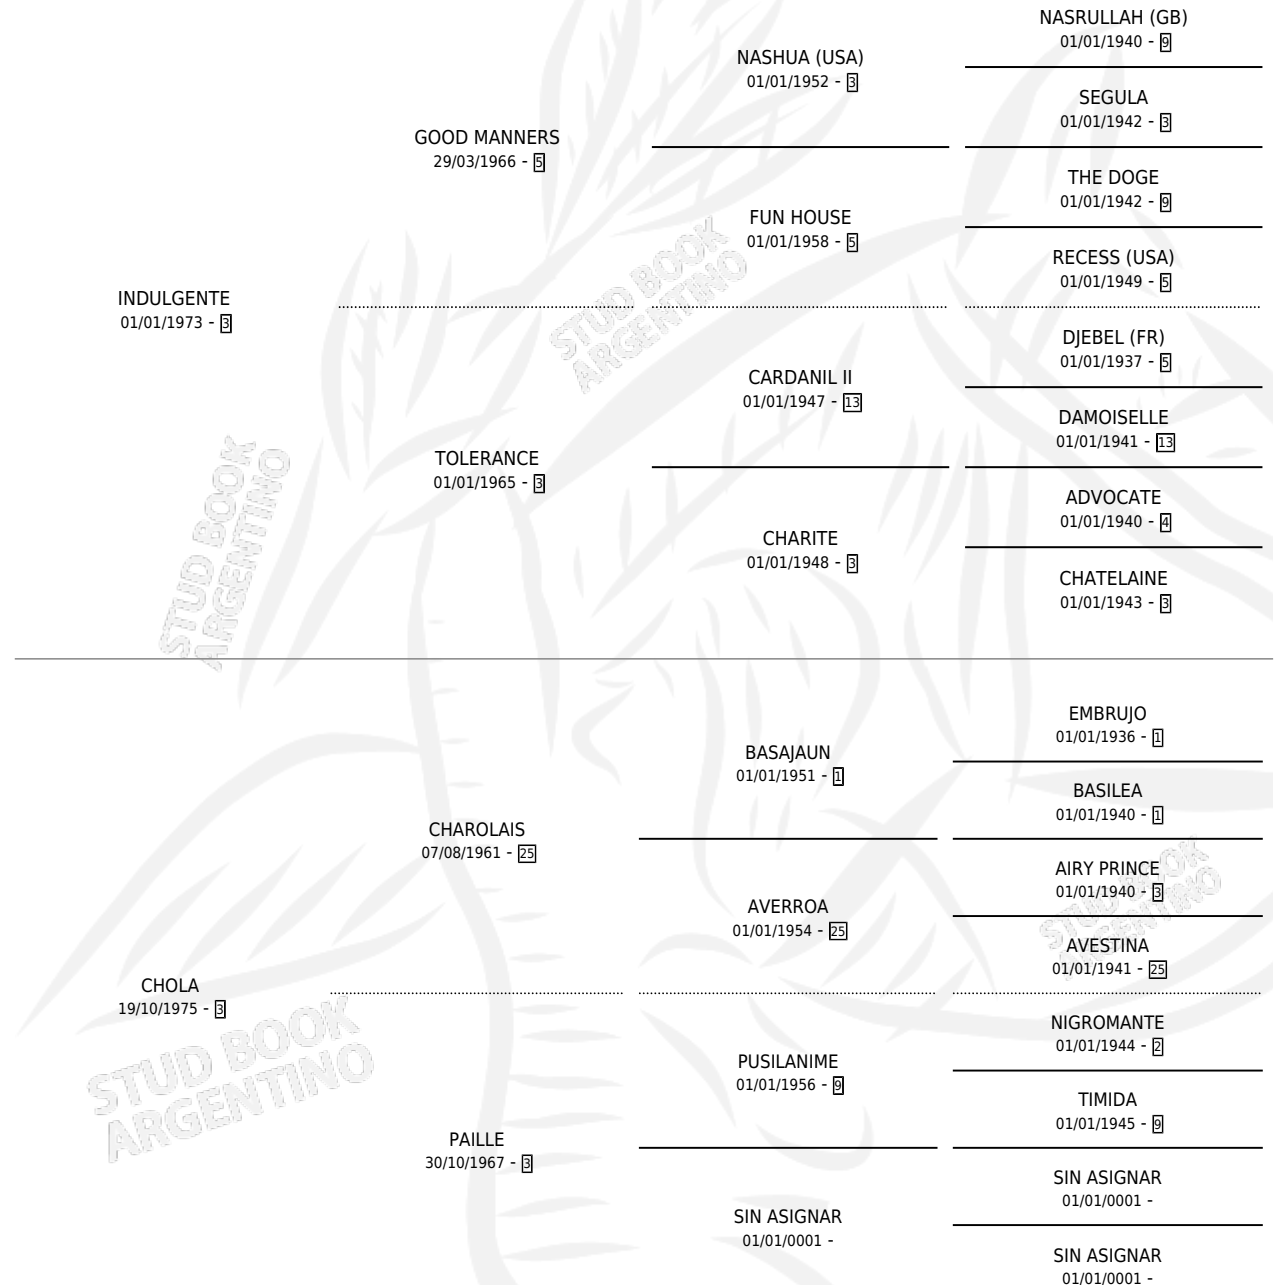

INDEFINIDA

por **INDULGENTE** y **CHOLA** por **CHAROLAIS**

Argentina · Hembra · Alazan · SP · 04/11/1985
Familia 3 · Volumen 32

ESTADO

TIPIFICACIÓN SANGUÍNEA	X
TIPIFICACIÓN POR ADN	X
PASAPORTE	X
IDENTIFICACIÓN POR MICROCHIP	X
REPRODUCTOR	X

Lugar de nacimiento: Record (de Baja)

Criador: Sin dato

PEDIGREE

INDEFINIDA

Datos oficiales del Stud Book Argentino

Documento generado el 06/05/2026

studbook.org.ar