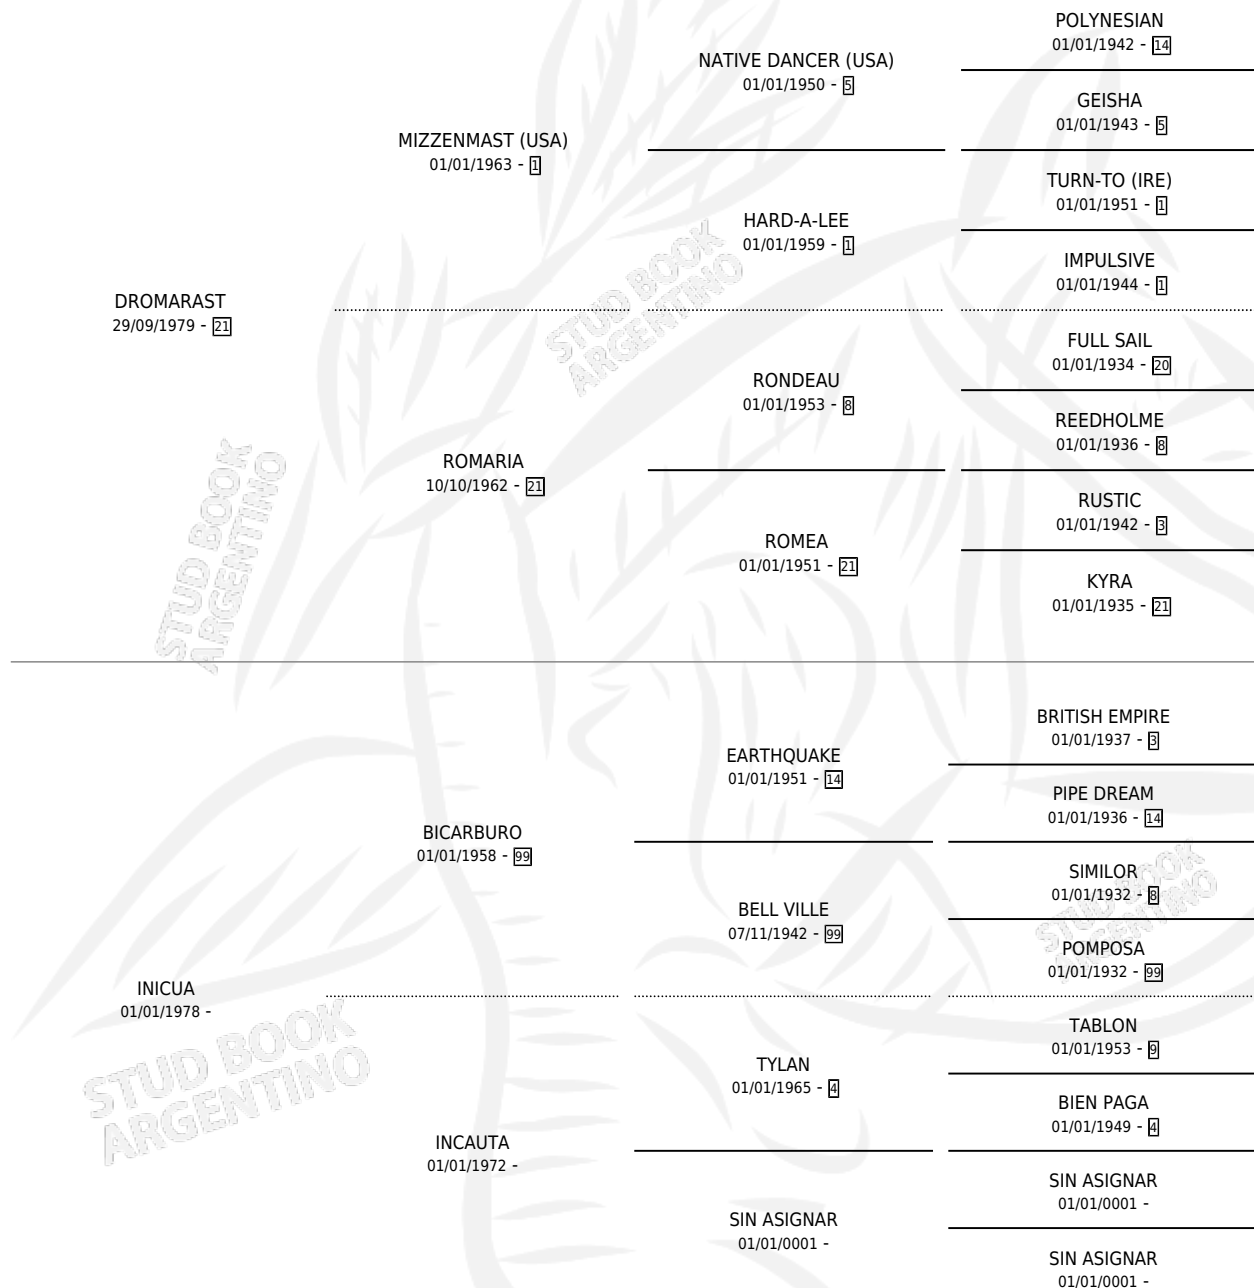

DOMINADA

por DROMARAST y INICUA por BICARBURO

Argentina · Hembra · Zaino · SP · 23/10/1985
Familia · Volumen 32

ESTADO

TIPIFICACIÓN SANGUÍNEA	X
TIPIFICACIÓN POR ADN	X
PASAPORTE	X
IDENTIFICACIÓN POR MICROCHIP	X
REPRODUCTOR	✓

Lugar de nacimiento: El Puesto

Criador: Sin dato

PEDIGREE